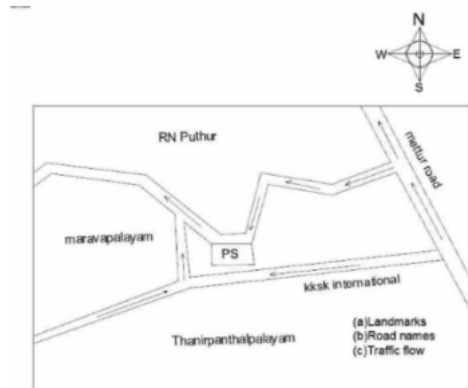

3. வாக்குச் சாவடியின் விவரங்கள்

<p>வாக்குச் சாவடியின் எண் மற்றும் பெயர் :</p> <p>45 - ஊராட்சி ஒன்றிய நடுநிலைப்பள்ளி (இந்திராபுரம் -638005)</p> <p>வாக்குச் சாவடியின் முகவரி :</p> <p>ஊராட்சி ஒன்றிய நடுநிலைப்பள்ளி, வடக்கு பார்த்த தாரசு கட்டிடம் மேற்கு பகுதி, இந்திராபுரம் - 638005</p>	<p style="text-align: center;">வாக்குச் சாவடியின் வகைப்பாடு (ஆண்/பெண்/பொது)</p> <p style="text-align: center;">துணை வாக்குச் சாவடிகளின் எண்ணிக்கை :</p>	<p>பொது</p> <p style="font-size: 24px;">0</p>
---	---	---

Google Map View

Polling Station Building Front View

Polling Station Front View

Cad View

Key MAP View

சட்டமன்றத் தொகுதியின் எண் மற்றும் பெயர் : 99-ஈரோடு (மேற்கு) பிரிவு எண் மற்றும் பெயர் 1-ஈரோடு (மா) சூரியம்பாளையம் வார்டு 4, சோட்டையம்பாளையம் கிழக்கு வீதி