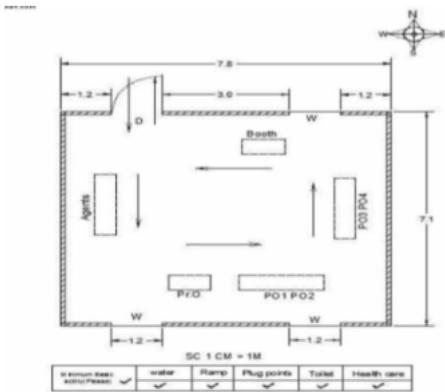

Google Map View

Polling Station Building Front View

Polling Station Front View

Cad View

Key MAP View

சட்டமன்றத் தொகுதியின் எண் மற்றும் பெயர் : 99-ஈரோடு (மேற்கு) பிரிவு எண் மற்றும் பெயர் 1-ஈரோடு (மா) சூரியம்பாளையம் வார்டு 4, சோட்டையம்பாளையம் கிழக்கு வீதி