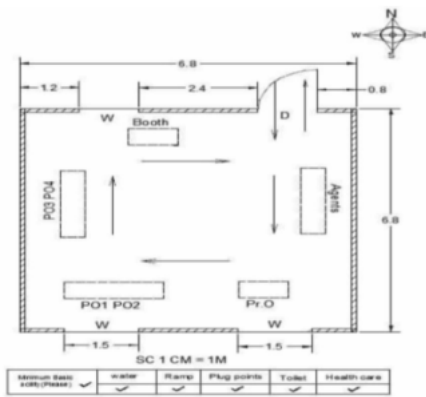

Google Map View

Polling Station Building Front View

Polling Station Front View

Cad View

Key MAP View

1 பெயர் : மல்லிகா கணவர் பெயர் : நாச்சி முத்து வீட்டு எண் : 1 வயது : 72 பாலினம் : பெண் Photo is available RTW1229780	2 பெயர் : பழனிச்சாமி தந்தை பெயர் : பெரியசாமிகவுண்டர் வீட்டு எண் : 1 வயது : 57 பாலினம் : ஆண் Photo is available RTW0023382	3 பெயர் : மலர்கொடி கணவர் பெயர் : சுந்தரம் வீட்டு எண் : 1 வயது : 54 பாலினம் : பெண் Photo is available RTW0023374
4 பெயர் : லதா கணவர் பெயர் : இருசப்பன் வீட்டு எண் : 1 வயது : 48 பாலினம் : பெண் Photo is available RTW1481225	5 பெயர் : சிந்துபார்கவி தந்தை பெயர் : விஜயகுமார் வீட்டு எண் : 1 வயது : 37 பாலினம் : பெண் Photo is available RTW0023663	6 பெயர் : சத்யா தந்தை பெயர் : சுந்தரம் வீட்டு எண் : 1 வயது : 35 பாலினம் : பெண் Photo is available RTW1154863
7 பெயர் : சுபத்ரா தந்தை பெயர் : சுந்தரம் வீட்டு எண் : 1 வயது : 30 பாலினம் : பெண் Photo is available RTW1154889	8 பெயர் : பூந்புண்ணியா தந்தை பெயர் : நாக்கப்பன் வீட்டு எண் : 1/113 வயது : 40 பாலினம் : பெண் Photo is available FSW7510399	9 பெயர் : தாரணி தந்தை பெயர் : விஜயகுமார் வீட்டு எண் : 1-117 வயது : 36 பாலினம் : பெண் Photo is available RTW0228619
10 பெயர் : செந்தில்குமாரன் தந்தை பெயர் : சுப்பிரமணியன் வீட்டு எண் : 1E வயது : 45 பாலினம் : ஆண் Photo is available RTW0249334	11 பெயர் : பூங்கொடி கணவர் பெயர் : சண்முகம் வீட்டு எண் : 1E வயது : 42 பாலினம் : பெண் Photo is available RTW0249300	12 பெயர் : சதீஸ் தந்தை பெயர் : ஆறுமுகம் வீட்டு எண் : 1e வயது : 37 பாலினம் : ஆண் Photo is available RTW0682856
13 பெயர் : வசந்தா கணவர் பெயர் : சீனிவாசன் வீட்டு எண் : 1-E வயது : 71 பாலினம் : பெண் Photo is available RTW0381475	14 பெயர் : குமாரசாமி தந்தை பெயர் : பொன்னப்பன் நாடார் வீட்டு எண் : 1-E வயது : 52 பாலினம் : ஆண் Photo is available RTW0381251	15 பெயர் : சண்முகம் தந்தை பெயர் : ஈஸ்வரன் வீட்டு எண் : 1-E வயது : 49 பாலினம் : ஆண் Photo is available RTW0381319
16 பெயர் : கலைவாணி கணவர் பெயர் : குமார் வீட்டு எண் : 1-E வயது : 47 பாலினம் : பெண் Photo is available RTW0381244	17 பெயர் : கோமதி கணவர் பெயர் : குமாரசாமி வீட்டு எண் : 1-E வயது : 46 பாலினம் : பெண் Photo is available RTW0381046	18 பெயர் : கீதா கணவர் பெயர் : சண்முகம் வீட்டு எண் : 1-E வயது : 41 பாலினம் : பெண் Photo is available RTW0380881
19 பெயர் : சரண்யா கணவர் பெயர் : வெங்கடேஷ் வீட்டு எண் : 1-E வயது : 38 பாலினம் : பெண் Photo is available RTW0381848	20 பெயர் : பூபதி தந்தை பெயர் : முருகேசன் வீட்டு எண் : 2 வயது : 37 பாலினம் : ஆண் Photo is available RTW0682773	21 பெயர் : ரஞ்சிதா கணவர் பெயர் : அன்பழகன் வீட்டு எண் : 2 வயது : 36 பாலினம் : பெண் Photo is available NFS1375260
22 பெயர் : சூர்யா தந்தை பெயர் : சக்திவேல் வீட்டு எண் : 2 வயது : 30 பாலினம் : ஆண் Photo is available RTW2657054	23 பெயர் : கன்னியப்பன் தந்தை பெயர் : சென்னியப்பன் வீட்டு எண் : 2-2A வயது : 30 பாலினம் : ஆண் Photo is available RTW1304468	24 பெயர் : சுந்தரம் தந்தை பெயர் : பெரியசாமிகவுண்டர் வீட்டு எண் : 2E வயது : 59 பாலினம் : ஆண் Photo is available RTW1896471
25 பெயர் : அமுதவள்ளி கணவர் பெயர் : பழனிச்சாமி வீட்டு எண் : 2E வயது : 53 பாலினம் : பெண் Photo is available FSW7509433	26 பெயர் : நல்லமமாள் கணவர் பெயர் : அங்கப்பன் வீட்டு எண் : 3 வயது : 81 பாலினம் : பெண் Photo is available RTW1896489	27 பெயர் : தனலட்சுமி கணவர் பெயர் : மோகனசுந்தரம் வீட்டு எண் : 3 வயது : 58 பாலினம் : பெண் Photo is available RTW1896497
28 பெயர் : சே.சந்தியா கணவர் பெயர் : சேவியர் வீட்டு எண் : 3/12 வயது : 34 பாலினம் : பெண் Photo is available RTW2464022	#2 29 பெயர் : சரஸ்வதி செந்தில்குமார் கணவர் பெயர் : செந்தில்குமார் வீட்டு எண் : 3E வயது : 43 பாலினம் : பெண் Photo is available FSW7509953	30 பெயர் : கார்த்திகேயன் தந்தை பெயர் : சுப்பிரமணியம் வீட்டு எண் : 3E வயது : 47 பாலினம் : ஆண் Photo is available FSW7512338