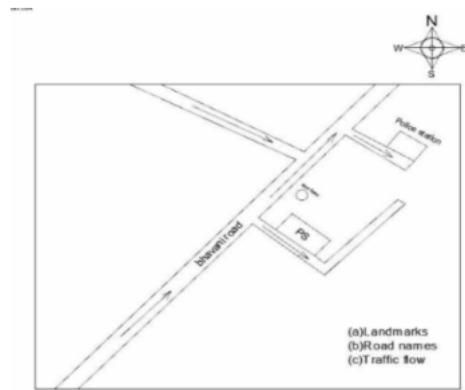

Key MAP View