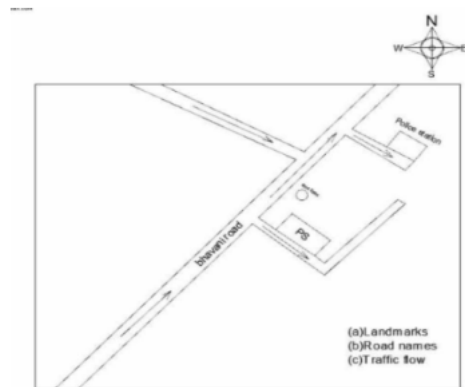

Google Map View

Polling Station Building Front View

Polling Station Front View

Cad View

Key MAP View

சட்டமன்றத் தொகுதியின் எண் மற்றும் பெயர் : 99-ஈரோடு (மேற்கு) பிரிவு எண் மற்றும் பெயர் 1-ஈரோடு (மா) சூரியம்பாளையம் வார்டு 1, செங்குந்தபுரம் கிழக்கு (தெரு) கதவு எண் 1 முதல் 7 வரை) பாகம் எண் : 49