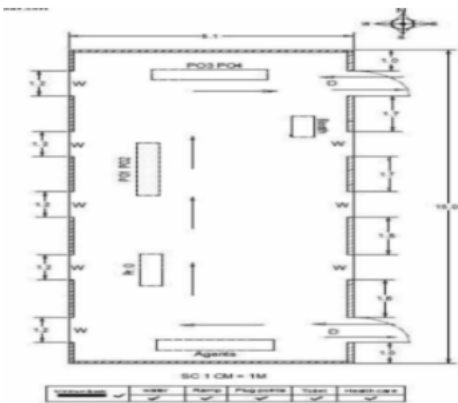

Google Map View

Polling Station Building Front View

Polling Station Front View

Cad View

Key MAP View

சட்டமன்றத் தொகுதியின் எண் மற்றும் பெயர் : 99-ஈரோடு (மேற்கு) பிரிவு எண் மற்றும் பெயர் 1-ஈரோடு (மா) சூரியம்பாளையம் வார்டு 1, செங்குந்தபுரம் கிழக்கு (தெரு) கதவு எண் 1 முதல் 7 வரை) பாகம் எண் : 49