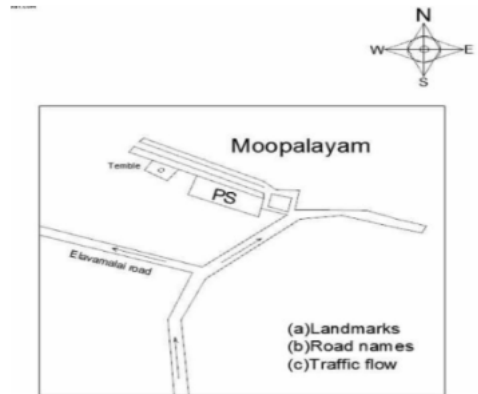

Key MAP View