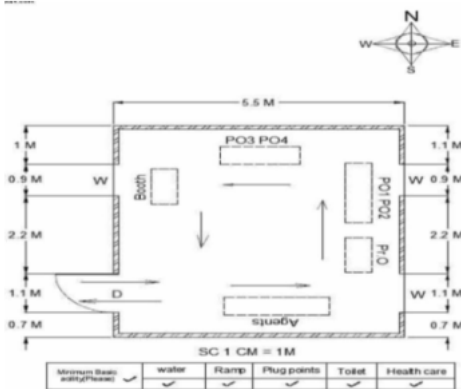

Google Map View

Polling Station Building Front View

Polling Station Front View

Cad View

Key MAP View

1 பெயர் : வேல்முருகன் தந்தை பெயர்: அத்தியண்ண செட்டியார் வீட்டு எண் : 1 வயது : 61 பாலினம் : ஆண்	RTW1824895	Photo is available	2 பெயர் : ராஜகுமார் தந்தை பெயர்: நாகராஜ் வீட்டு எண் : 1 வயது : 43 பாலினம் : ஆண்	FSW7540222	Photo is available	3 பெயர் : தனலட்சுமி கணவர் பெயர்: மாதேஸ்வரன் வீட்டு எண் : 1 வயது : 41 பாலினம் : பெண்	RTW0782359	Photo is available
4 பெயர் : யுவராஜ் தந்தை பெயர்: ராஜ் வீட்டு எண் : 1 வயது : 34 பாலினம் : ஆண்	RTW1294875	Photo is available	5 பெயர் : கிருஷ்ணவேணி கணவர் பெயர்: கோபாலகிருஷ்ணன் வீட்டு எண் : 1 வயது : 30 பாலினம் : பெண்	RTW1034644	Photo is available	6 பெயர் : ரதிமணி கணவர் பெயர்: முத்துவேல் வீட்டு எண் : 1-238 வயது : 43 பாலினம் : பெண்	RTW0354373	Photo is available
7 பெயர் : சாந்தகுமார் தந்தை பெயர்: பால்ராஜ் வீட்டு எண் : 1A வயது : 50 பாலினம் : ஆண்	RTW1219849	Photo is available	8 பெயர் : நஞ்சம்மாள் கணவர் பெயர்: பெருமாள் வீட்டு எண் : 1E வயது : 71 பாலினம் : பெண்	RTW0354191	Photo is available	9 பெயர் : செல்வி கணவர் பெயர்: ஐயப்பன் வீட்டு எண் : 1E வயது : 52 பாலினம் : பெண்	RTW0592204	Photo is available
10 பெயர் : குமரேசன் தாயின் பெயர்: செல்வி வீட்டு எண் : 1E வயது : 36 பாலினம் : ஆண்	RTW0354282	Photo is available	11 பெயர் : உதயசங்கர் தந்தை பெயர்: தங்கவேல் வீட்டு எண் : 2/170/2 வயது : 32 பாலினம் : ஆண்	RTW0782599	Photo is available	12 பெயர் : பிரியா கணவர் பெயர்: ரா வீட்டு எண் : 2/170/2 வயது : 32 பாலினம் : பெண்	RTW2509727	Photo is available
13 பெயர் : நாகராஜன் தந்தை பெயர்: ராஜப்பன் வீட்டு எண் : 3 வயது : 57 பாலினம் : ஆண்	RTW1543859	Photo is available	14 பெயர் : ஆனந்தவள்ளி கணவர் பெயர்: அய்யாவு வீட்டு எண் : 3 வயது : 56 பாலினம் : பெண்	RTW1824911	Photo is available	15 பெயர் : தாமோதரன் தந்தை பெயர்: அய்யாவு வீட்டு எண் : 3 வயது : 42 பாலினம் : ஆண்	FSW6005474	Photo is available
16 பெயர் : தனபிரகாஷ் தந்தை பெயர்: பாபு வீட்டு எண் : 3/41 வயது : 28 பாலினம் : ஆண்	RTW1675255	Photo is available	17 பெயர் : இளங்கோ தந்தை பெயர்: லிங்கோஸ்வரன் வீட்டு எண் : 3-77 வயது : 45 பாலினம் : ஆண்	FSW9068248	Photo is available	18 பெயர் : ஹேமலதா கணவர் பெயர்: இளங்கோ வீட்டு எண் : 3-77 வயது : 36 பாலினம் : பெண்	RTW0354126	Photo is available
19 பெயர் : பாணு கணவர் பெயர்: நாகராஜன் வீட்டு எண் : 3-251 வயது : 56 பாலினம் : பெண்	RTW1543917	Photo is available	20 பெயர் : இந்திராகாந்தி தந்தை பெயர்: நாகராஜன் வீட்டு எண் : 3-251 வயது : 28 பாலினம் : பெண்	RTW1543933	Photo is available	21 பெயர் : தேவேந்திரன் க தந்தை பெயர்: கணபதி வீட்டு எண் : 3/292 வயது : 23 பாலினம் : ஆண்	RTW2741965	Photo is available
22 பெயர் : தேவேந்திரன் க தந்தை பெயர்: கணபதி வீட்டு எண் : 3/292 வயது : 23 பாலினம் : ஆண்	RTW2748556	Photo is available	23 பெயர் : பிரகாஷ் க தந்தை பெயர்: கணபதி அ வீட்டு எண் : 3/293 வயது : 21 பாலினம் : ஆண்	RTW2742104	Photo is available	24 பெயர் : பிரகாஷ் தாயின் பெயர்: கனிமொழி வீட்டு எண் : 3/293 வயது : 21 பாலினம் : ஆண்	RTW2748531	Photo is available
S2 25 பெயர் : ஆறுமுகம் தந்தை பெயர்: கருப்பன் செட்டியார் வீட்டு எண் : 4 வயது : 68 பாலினம் : ஆண்	FSW6007033	Photo is available	S2 26 பெயர் : சரஸ்வதி கணவர் பெயர்: ஆறுமுகம் வீட்டு எண் : 4 வயது : 68 பாலினம் : பெண்	FSW6006316	Photo is available	27 பெயர் : குமார் தந்தை பெயர்: குருநாதன் வீட்டு எண் : 4 வயது : 63 பாலினம் : ஆண்	RTW1219823	Photo is available
28 பெயர் : கண்ணம்மாள் கணவர் பெயர்: வையாபுரி வீட்டு எண் : 4 வயது : 59 பாலினம் : பெண்	RTW1824929	Photo is available	29 பெயர் : வள்ளியம்மாள் கணவர் பெயர்: குமார் வீட்டு எண் : 4 வயது : 59 பாலினம் : பெண்	RTW1219799	Photo is available	30 பெயர் : நாகம்மாள் கணவர் பெயர்: ரவி வீட்டு எண் : 4 வயது : 53 பாலினம் : பெண்	RTW0782722	Photo is available