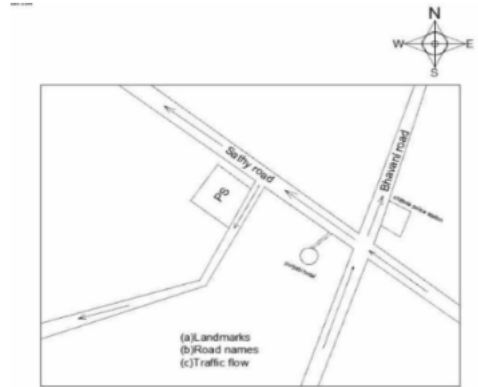

Key MAP View