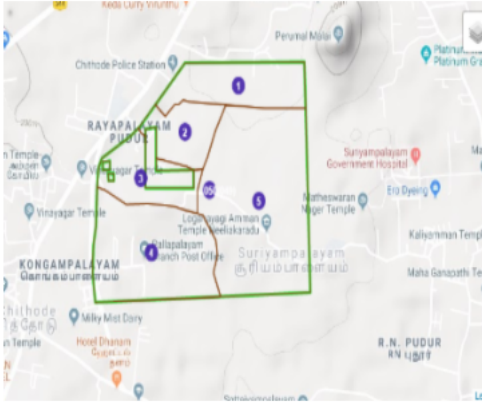

Nazri Naksha