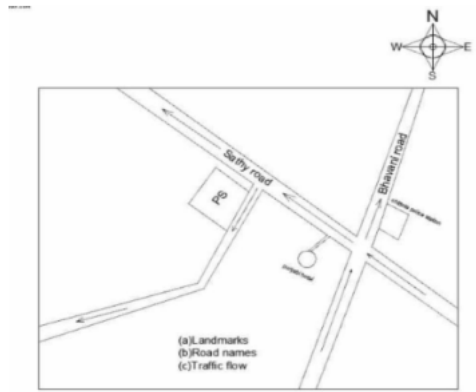

Key MAP View