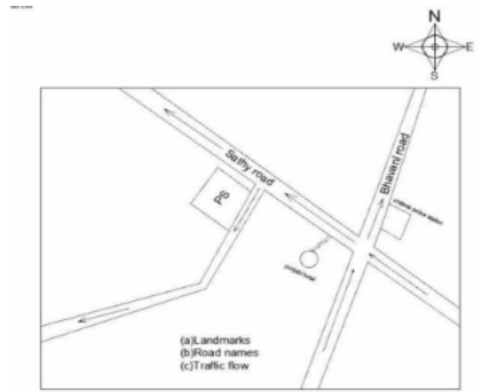

Key MAP View