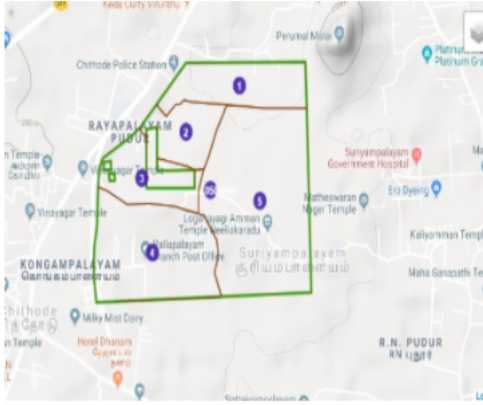

Nazri Naksha