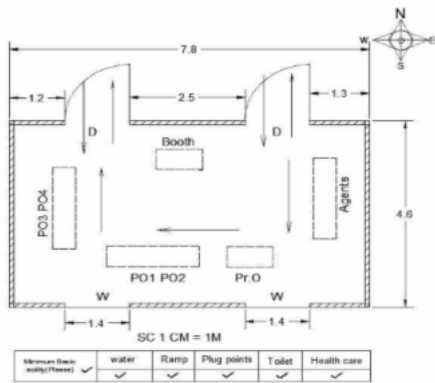

Google Map View

Polling Station Building Front View

Polling Station Front View

Cad View

Key MAP View

1 பெயர் : லோகநாதன் தந்தை பெயர்: சுதிர்வேல் வீட்டு எண் : 1 வயது : 45 பாலினம் : ஆண்	FSW2062982 Photo is available	2 பெயர் : சுஜிவானி கணவர் பெயர்: சண்முகசுந்திரம் வீட்டு எண் : 1 வயது : 42 பாலினம் : பெண்	RTW1519636 Photo is available	3 பெயர் : கவிப்பிரியா தந்தை பெயர்: வேலவன் வீட்டு எண் : 1/73 வயது : 23 பாலினம் : பெண்	RTW2516029 Photo is available
4 பெயர் : கார்த்தீஸ்வரி தந்தை பெயர்: ராதாகிரிஷ்ணன் வீட்டு எண் : 1ஏ வயது : 24 பாலினம் : பெண்	RTW2588036 Photo is available	5 பெயர் : மோகனா தந்தை பெயர்: தங்கவேலு வீட்டு எண் : 2 வயது : 38 பாலினம் : பெண்	RTW0026534 Photo is available	6 பெயர் : தங்கமணி பி கணவர் பெயர்: பிரபு வீட்டு எண் : 2/1 வயது : 42 பாலினம் : பெண்	RTW1798453 Photo is available
7 பெயர் : நாராயணன் தந்தை பெயர்: மாரப்பன் வீட்டு எண் : 3 வயது : 81 பாலினம் : ஆண்	FSW6134357 Photo is available	8 பெயர் : சாந்தாமணி கணவர் பெயர்: நாராயணன் வீட்டு எண் : 3 வயது : 78 பாலினம் : பெண்	FSW6134340 Photo is available	9 பெயர் : சிபி அரவிந்தன் தந்தை பெயர்: மாணிக்க கா சுந்தரம் வீட்டு எண் : 3 வயது : 24 பாலினம் : ஆண்	RTW2514560 Photo is available
S 10 பெயர் : சேகர் தந்தை பெயர்: இராட்சாமி வீட்டு எண் : 5 வயது : 59 பாலினம் : ஆண்	RTW1306109 Photo is available	S2 11 பெயர் : மதுமிதா சே கணவர் பெயர்: மிதுன் ச வீட்டு எண் : 5 வயது : 29 பாலினம் : பெண்	RTW1306091 Photo is available	12 பெயர் : கிருஷ்ணவேணி கணவர் பெயர்: சரவணன் வீட்டு எண் : 7 வயது : 44 பாலினம் : பெண்	RTW0960385 Photo is available
13 பெயர் : ஷ்யாம் கணேஷ் கு ச தந்தை பெயர்: சரவணன் கு ச வீட்டு எண் : 7/76 வயது : 23 பாலினம் : ஆண்	RTW2570497 Photo is available	14 பெயர் : குருராஜ் தந்தை பெயர்: பாலாஜி வீட்டு எண் : 8 வயது : 30 பாலினம் : ஆண்	RTW1056399 Photo is available	15 பெயர் : சஞ்சய்குமார் தந்தை பெயர்: விஷ்வநாதன் வீட்டு எண் : 8 வயது : 26 பாலினம் : ஆண்	RTW2377018 Photo is available
16 பெயர் : மோகனப்பிரியா தந்தை பெயர்: சிவசுப்பிரமணியம் வீட்டு எண் : 8-3 வயது : 31 பாலினம் : பெண்	RTW0960369 Photo is available	17 பெயர் : மணிகண்டன் தந்தை பெயர்: நடராஜ் வீட்டு எண் : 10 வயது : 48 பாலினம் : ஆண்	FSW6134175 Photo is available	18 பெயர் : புவனேஸ்வரி கணவர் பெயர்: மணிகண்டன் வீட்டு எண் : 10 வயது : 43 பாலினம் : பெண்	FSW7518103 Photo is available
19 பெயர் : குகப்பிரியன் தந்தை பெயர்: துரைசாமி வீட்டு எண் : 10 வயது : 40 பாலினம் : ஆண்	RTW0026542 Photo is available	20 பெயர் : பிரியா கணவர் பெயர்: பரசுராமன் வீட்டு எண் : 11 வயது : 46 பாலினம் : பெண்	FSW8943086 Photo is available	21 பெயர் : சத்தியப்பிரியா தந்தை பெயர்: பழனிசாமி வீட்டு எண் : 11 வயது : 37 பாலினம் : பெண்	RTW0386193 Photo is available
22 பெயர் : கண்ணன் ப தந்தை பெயர்: பரசுராமன் வீட்டு எண் : 11 வயது : 21 பாலினம் : ஆண்	RTW2688745 Photo is available	23 பெயர் : விஷ்ணு தரிஷ்ணன் தந்தை பெயர்: ராதாகிரிஷ்ணன் வீட்டு எண் : 11ஏ வயது : 24 பாலினம் : ஆண்	RTW2585560 Photo is available	24 பெயர் : கமல் தந்தை பெயர்: தனபால் வீட்டு எண் : 12 வயது : 23 பாலினம் : ஆண்	RTW2461556 Photo is available
25 பெயர் : லதா கணவர் பெயர்: மோகன் வீட்டு எண் : 13 வயது : 51 பாலினம் : பெண்	FSW2063535 Photo is available	26 பெயர் : ராம்நாகராஜ் தந்தை பெயர்: சென்னியப்பன் வீட்டு எண் : 13 வயது : 45 பாலினம் : ஆண்	FSW6134829 Photo is available	27 பெயர் : மாலதி ச கணவர் பெயர்: சண்முகம் வீட்டு எண் : 13 வயது : 34 பாலினம் : பெண்	RTW2689487 Photo is available
28 பெயர் : ஜமுனாராணி கணவர் பெயர்: கோவிந்தன் வீட்டு எண் : 13/2 வயது : 53 பாலினம் : பெண்	RTW2595585 Photo is available	29 பெயர் : துரைபாண்டி தந்தை பெயர்: கோவிந்தன் வீட்டு எண் : 13/2 வயது : 25 பாலினம் : ஆண்	RTW2596591 Photo is available	30 பெயர் : ஜஸ் வந்தனி தந்தை பெயர்: தியாகராஜன் வீட்டு எண் : 14, வயது : 25 பாலினம் : பெண்	RTW1732965 Photo is available