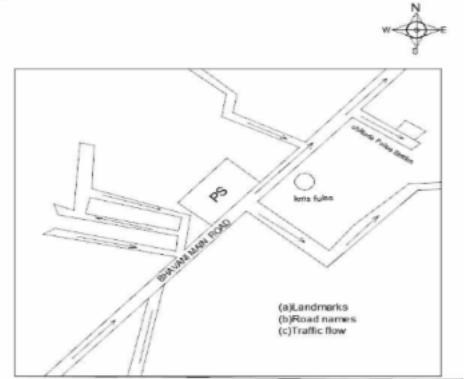

Key MAP View