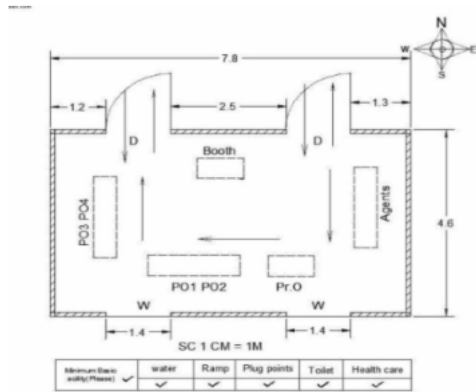

Google Map View

Polling Station Building Front View

Polling Station Front View

Cad View

Key MAP View

1 பெயர் : இளையம்மாள் கணவர் பெயர்: ஈஸ்வரமூர்த்தி வீட்டு எண் : 1 வயது : 83 பாலினம் : பெண் Photo is available	RTW1921931	2 பெயர் : செல்வி கணவர் பெயர்: செல்வராசு வீட்டு எண் : 1 வயது : 56 பாலினம் : பெண் Photo is available	FSW7513146	3 பெயர் : ரத்தினசாமி தந்தை பெயர்: ஈஸ்வரமூர்த்தி வீட்டு எண் : 1 வயது : 53 பாலினம் : ஆண் Photo is available	RTW1921949
4 பெயர் : அசோக்குமார் தந்தை பெயர்: பொன்னுசாமி வீட்டு எண் : 1 வயது : 44 பாலினம் : ஆண் Photo is available	RTW0807776	5 பெயர் : சிவரஞ்சனி கணவர் பெயர்: சுப்பிரமணியன் வீட்டு எண் : 1 வயது : 40 பாலினம் : பெண் Photo is available	RTW0807800	6 பெயர் : ராம்குமரசேன் தந்தை பெயர்: சுப்ரமணியன் வீட்டு எண் : 1 வயது : 37 பாலினம் : ஆண் Photo is available	RTW0596866
7 பெயர் : நிருபமா தந்தை பெயர்: திருனாவுக்கரசு வீட்டு எண் : 1 வயது : 34 பாலினம் : பெண் Photo is available	RTW0726240	8 பெயர் : குப்புராஜ் தந்தை பெயர்: குணசேகர் வீட்டு எண் : 1 வயது : 33 பாலினம் : ஆண் Photo is available	RTW0807511	9 பெயர் : கமலேஷ்வரன் தந்தை பெயர்: ஜெயச்சந்திரன் வீட்டு எண் : 1/60 வயது : 26 பாலினம் : ஆண் Photo is available	RTW1682798
10 பெயர் : அலெக்ஸ் இதரர் பெயர்: இந்திரா வீட்டு எண் : 2 வயது : 55 பாலினம் : ஆண் Photo is available	RTW2486546	11 பெயர் : இந்திரா கணவர் பெயர்: அலெக்ஸ் வீட்டு எண் : 2 வயது : 51 பாலினம் : பெண் Photo is available	RTW2491629	12 பெயர் : சர்மிளா தாயின் பெயர்: கீதா வீட்டு எண் : 2 வயது : 27 பாலினம் : பெண் Photo is available	RTW1682772
13 பெயர் : ராகுல் தந்தை பெயர்: வெங்கடேசன் வீட்டு எண் : 2 வயது : 24 பாலினம் : ஆண் Photo is available	RTW2377166	14 பெயர் : சமதி கணவர் பெயர்: சுப்பிரமணியன் வீட்டு எண் : 2/8/4 வயது : 49 பாலினம் : பெண் Photo is available	RTW1733369	15 பெயர் : முப்பிடாதி தந்தை பெயர்: சுப்பையா வீட்டு எண் : 2/42 வயது : 50 பாலினம் : ஆண் Photo is available	XUY0105445
16 பெயர் : காளியம்மாள் கணவர் பெயர்: ராமசாமி வீட்டு எண் : 2E வயது : 71 பாலினம் : பெண் Photo is available	RTW1921956	# 17 பெயர் : வீரக்குமார் ரா தந்தை பெயர்: ராமசாமி வீட்டு எண் : 2E வயது : 49 பாலினம் : ஆண் Photo is available	RTW1921964	18 பெயர் : பத்மநாபன் தந்தை பெயர்: சின்னுசாமி வீட்டு எண் : 3 வயது : 66 பாலினம் : ஆண் Photo is available	RTW0387472
19 பெயர் : ராஜீ தந்தை பெயர்: மாரப்பகவுண்டர் வீட்டு எண் : 3 வயது : 55 பாலினம் : ஆண் Photo is available	FSW6134290	20 பெயர் : கோமேதகம் கணவர் பெயர்: ராஜ்ஜி வீட்டு எண் : 3 வயது : 48 பாலினம் : பெண் Photo is available	FSW8817629	21 பெயர் : மீனாட்சி ரெ கணவர் பெயர்: செளந்தரராஜன் வீட்டு எண் : 3/1 வயது : 31 பாலினம் : பெண் Photo is available	RTW2678787
22 பெயர் : சண்முகசுந்தரம் தந்தை பெயர்: சென்னியப்ப கவுண்டர் வீட்டு எண் : 4 வயது : 68 பாலினம் : ஆண் Photo is available	RTW1921980	23 பெயர் : பூங்கோதை கணவர் பெயர்: சண்முகசுந்தரம் வீட்டு எண் : 4 வயது : 60 பாலினம் : பெண் Photo is available	RTW1921998	24 பெயர் : பிரியதர்ஷினி தந்தை பெயர்: சண்முகசுந்தரம் வீட்டு எண் : 4 வயது : 32 பாலினம் : பெண் Photo is available	RTW0807826
25 பெயர் : சூர்யபிரகாஷ் தந்தை பெயர்: சண்முகசுந்தரம் வீட்டு எண் : 4-3 வயது : 37 பாலினம் : ஆண் Photo is available	RTW0026625	26 பெயர் : ஜோதிகா சா தந்தை பெயர்: சாமியப்பன் வீட்டு எண் : 4/3 வயது : 22 பாலினம் : பெண் Photo is available	RTW2688679	27 பெயர் : சரஸ்வதி கணவர் பெயர்: அங்கப்பகவுண்டர் வீட்டு எண் : 5 வயது : 73 பாலினம் : பெண் Photo is available	RTW1922004
28 பெயர் : செல்வம் தந்தை பெயர்: அங்கப்பகவுண்டர் வீட்டு எண் : 5 வயது : 61 பாலினம் : ஆண் Photo is available	RTW1922012	29 பெயர் : சந்திரசேகரன் தந்தை பெயர்: அங்கப்பகவுண்டர் வீட்டு எண் : 5 வயது : 58 பாலினம் : ஆண் Photo is available	FSW7513963	30 பெயர் : சத்யா தந்தை பெயர்: செல்வன் வீட்டு எண் : 05 வயது : 26 பாலினம் : பெண் Photo is available	RTW1733336