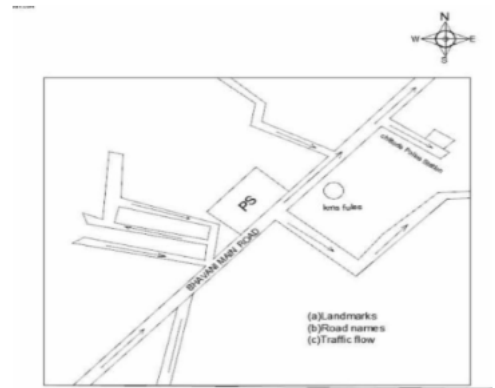

Key MAP View