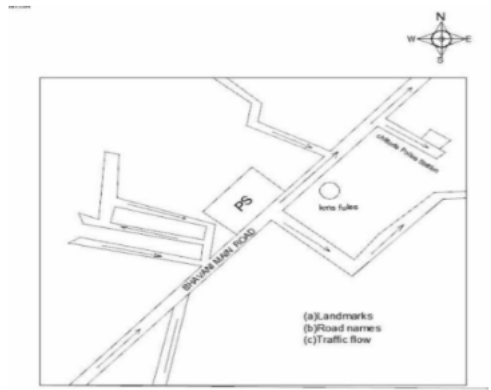

Key MAP View