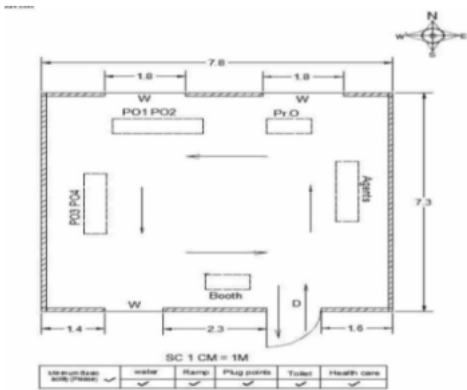

Google Map View

Polling Station Building Front View

Polling Station Front View

Cad View

Key MAP View

1 பெயர் : குமார் தந்தை பெயர்: கோவிந்தசாமி வீட்டு எண் : 0 வயது : 77 பாலினம் : ஆண் Photo is available	RTW1733906	2 பெயர் : பாப்பாள் கணவர் பெயர்: முருகேசன் வீட்டு எண் : 0 வயது : 70 பாலினம் : பெண் Photo is available	RTW1734003	3 பெயர் : சுந்தரம்பாள் கணவர் பெயர்: முத்துசாமி வீட்டு எண் : 0 வயது : 60 பாலினம் : பெண் Photo is available	RTW1734037
4 பெயர் : லட்சுமி கணவர் பெயர்: செங்கோடன் வீட்டு எண் : 0 வயது : 60 பாலினம் : பெண் Photo is available	RTW1734045	5 பெயர் : ராகம்மேல கணவர் பெயர்: மணி வீட்டு எண் : 0 வயது : 60 பாலினம் : பெண் Photo is available	RTW1734094	6 பெயர் : மாதம்மாள் கணவர் பெயர்: கோவிந்தசாமி வீட்டு எண் : 0 வயது : 59 பாலினம் : பெண் Photo is available	RTW1766948
7 பெயர் : எழுமலை இதரர் பெயர்: லட்சுமி வீட்டு எண் : 0 வயது : 56 பாலினம் : ஆண் Photo is available	RTW1733963	8 பெயர் : பாப்பா கணவர் பெயர்: குமார் வீட்டு எண் : 0 வயது : 50 பாலினம் : பெண் Photo is available	RTW1734011	9 பெயர் : அன்னபூரணி கணவர் பெயர்: வீரன் வீட்டு எண் : 0 வயது : 50 பாலினம் : பெண் Photo is available	RTW1734052
10 பெயர் : லட்சுமி கணவர் பெயர்: எழுமலை வீட்டு எண் : 0 வயது : 49 பாலினம் : பெண் Photo is available	RTW1733997	11 பெயர் : முருகேசன் தாயின் பெயர்: பாப்பாள் வீட்டு எண் : 0 வயது : 45 பாலினம் : ஆண் Photo is available	RTW1733930	12 பெயர் : பூபதி தந்தை பெயர்: தனபால் வீட்டு எண் : 0 வயது : 39 பாலினம் : ஆண் Photo is available	RTW1734169
13 பெயர் : சதீஷ் இதரர் பெயர்: வனஜா வீட்டு எண் : 0 வயது : 35 பாலினம் : ஆண் Photo is available	RTW1733922	14 பெயர் : வனஜா கணவர் பெயர்: சதீஷ் வீட்டு எண் : 0 வயது : 33 பாலினம் : பெண் Photo is available	RTW1733955	15 பெயர் : முருகேசன் தந்தை பெயர்: குமார் வீட்டு எண் : 0 வயது : 31 பாலினம் : ஆண் Photo is available	RTW1733948
16 பெயர் : பிரபு தந்தை பெயர்: ஏழுமலை வீட்டு எண் : 0 வயது : 31 பாலினம் : ஆண் Photo is available	RTW2519239	17 பெயர் : சின்னம்மா தந்தை பெயர்: மாரநாயக்கர் வீட்டு எண் : 1 வயது : 75 பாலினம் : பெண் Photo is available	RTW1307180	18 பெயர் : லட்சுமி கணவர் பெயர்: ஏழுமலை வீட்டு எண் : 1 வயது : 48 பாலினம் : பெண் Photo is available	RTW2519908
19 பெயர் : அஞ்சலி கணவர் பெயர்: கண்ணன் வீட்டு எண் : 1 வயது : 46 பாலினம் : பெண் Photo is available	RTW2596971	20 பெயர் : கோகுல் தந்தை பெயர்: மோகனசுந்தரம் வீட்டு எண் : 1 வயது : 31 பாலினம் : ஆண் Photo is available	RTW1057702	21 பெயர் : நவீன் தந்தை பெயர்: தங்கவேல் வீட்டு எண் : 1 வயது : 26 பாலினம் : ஆண் Photo is available	RTW2457794
22 பெயர் : வசந்தகுமார் தந்தை பெயர்: வத்தன் வீட்டு எண் : 1 வயது : 23 பாலினம் : ஆண் Photo is available	RTW2583706	23 பெயர் : சுரேஷ் தந்தை பெயர்: வெங்கடாஜலம் வீட்டு எண் : 1-2 வயது : 42 பாலினம் : ஆண் Photo is available	RTW0388066	24 பெயர் : சுதா கணவர் பெயர்: சுரேஷ் வீட்டு எண் : 1-2 வயது : 38 பாலினம் : பெண் Photo is available	RTW0229013
25 பெயர் : மோகன்குமார் லோ தந்தை பெயர்: லோகநாதன் வீட்டு எண் : 1/9 வயது : 22 பாலினம் : ஆண் Photo is available	RTW2872570	26 பெயர் : சண்முகப்ரியா தந்தை பெயர்: பாபு வீட்டு எண் : 1/82 வயது : 23 பாலினம் : பெண் Photo is available	RTW2511574	27 பெயர் : வீரப்பன் தந்தை பெயர்: செங்கோட்டையன் வீட்டு எண் : 1E வயது : 51 பாலினம் : ஆண் Photo is available	FSW9324393
28 பெயர் : ரங்கசாமி தந்தை பெயர்: வீராச்சாமி வீட்டு எண் : 1-E வயது : 61 பாலினம் : ஆண் Photo is available	RTW0388074	29 பெயர் : பத்மா கணவர் பெயர்: முருகன் வீட்டு எண் : 1-E வயது : 47 பாலினம் : பெண் Photo is available	RTW0388231	30 பெயர் : பழனிசாமி தந்தை பெயர்: வீரப்ப கவுண்டர் வீட்டு எண் : 2 வயது : 76 பாலினம் : ஆண் Photo is available	RTW1890813