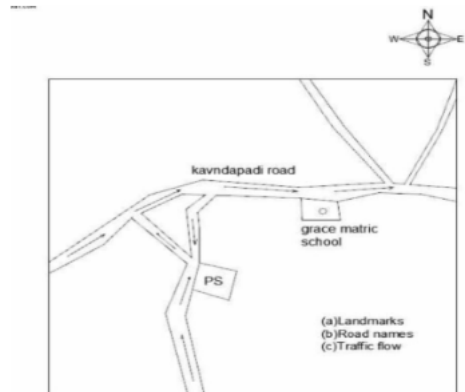

Key MAP View