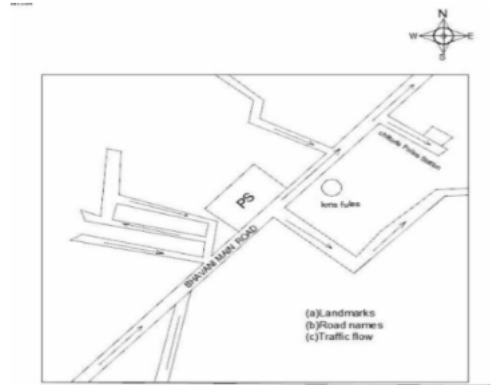

Google Map View

Polling Station Building Front View

Polling Station Front View

Cad View

Key MAP View

சட்டமன்றத் தொகுதியின் எண் மற்றும் பெயர் : 99-ஈரோடு (மேற்கு)
பிரிவு எண் மற்றும் பெயர் 1-சித்தோடு (பே), தெலுங்குச் செட்டியார் வீதி வார்டு 6