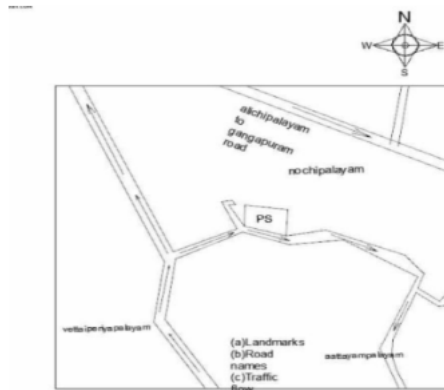

Key MAP View