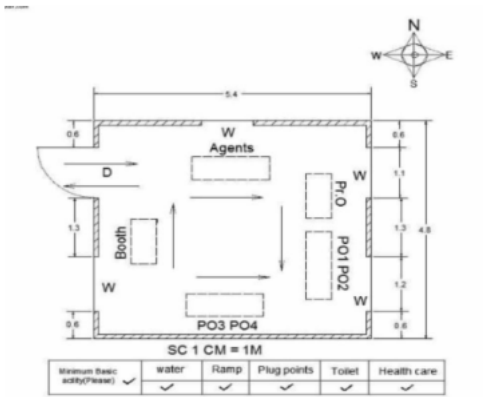

கையொப்பம்

**Nazri Naksha**

**Google Map View**

**Polling Station Building Front View**

**Polling Station Front View**

**Cad View**

**Key MAP View**

சட்டமன்றத் தொகுதியின் எண் மற்றும் பெயர் : 99-ஈரோடு (மேற்கு)  
பிரிவு எண் மற்றும் பெயர் 1-சித்தோடு (பே)வார்டு12,13,14, நடுப்பாளையம்