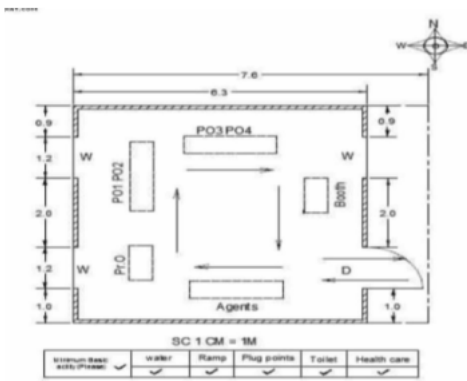

Google Map View

Polling Station Building Front View

Polling Station Front View

Cad View

Key MAP View

சட்டமன்றத் தொகுதியின் எண் மற்றும் பெயர் : 99-ஈரோடு (மேற்கு)
பிரிவு எண் மற்றும் பெயர் 1-பேரோடு (வ.கி)மற்றும் (ஊ) வார்டு1, கரட்டுப்பாளையம்