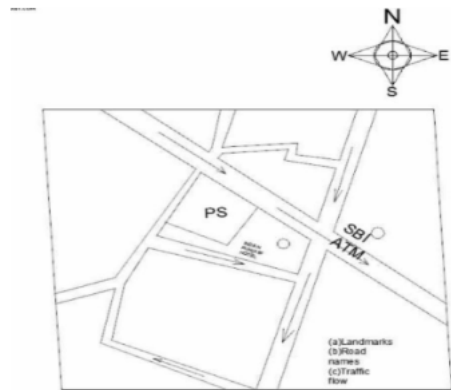

3. வாக்குச் சாவடியின் விவரங்கள்

வாக்குச் சாவடியின் எண் மற்றும் பெயர் : 65 - ஊராட்சி ஒன்றியத் தொடக்கப்பள்ளி, பேரோடு - 638102	வாக்குச் சாவடியின் வகைப்பாடு (ஆண்/பெண்/பொது)	பொது
வாக்குச் சாவடியின் முகவரி : ஊராட்சி ஒன்றிய தொடக்கப்பள்ளி, மேற்கு பார்த்த சிமெண்ட் அட்டை கட்டிடம் அங்கன்வாடி மையம், பேரோடு-638102	துணை வாக்குச் சாவடிகளின் எண்ணிக்கை :	0

Google Map View

Polling Station Building Front View

Polling Station Front View

Cad View

Key MAP View

சட்டமன்றத் தொகுதியின் எண் மற்றும் பெயர் : 99-ஈரோடு (மேற்கு)
பிரிவு எண் மற்றும் பெயர் 1-பேரோடு (வ.கி)மற்றும் (ஊ) வார்டு1, கரட்டுப்பாளையம்