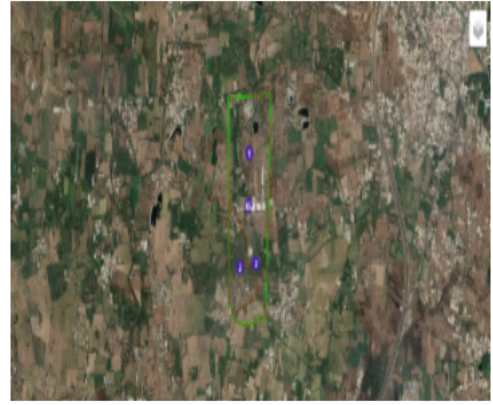

Google Map View