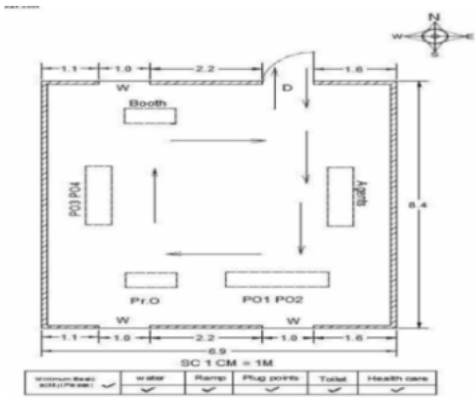

Google Map View

Polling Station Building Front View

Polling Station Front View

Cad View

Key MAP View

1 பெயர் : மணிமேகலை கணவர் பெயர் : சுப்ரமணி வீட்டு எண் : 1 வயது : 46 பாலினம் : பெண் Photo is available	ASP0448100	2 பெயர் : சித்ரா கணவர் பெயர் : குப்பணசாமி வீட்டு எண் : 1 வயது : 45 பாலினம் : பெண் Photo is available	RTW1233899	3 பெயர் : பெரியசாமி தந்தை பெயர் : பரமசிவம் வீட்டு எண் : 1 வயது : 37 பாலினம் : ஆண் Photo is available	RTW1734904
4 பெயர் : பூரணி செ தந்தை பெயர் : செங்கோட்டையன் வீட்டு எண் : 1 வயது : 22 பாலினம் : பெண் Photo is available	RTW2625721	5 பெயர் : சுந்தரகிருஷ்ணன் தந்தை பெயர் : தேவன் வீட்டு எண் : 1E வயது : 66 பாலினம் : ஆண் Photo is available	RTW1915586	6 பெயர் : தட்சணாமூர்த்தி தந்தை பெயர் : இருசாகவுண்டர் வீட்டு எண் : 1E வயது : 56 பாலினம் : ஆண் Photo is available	RTW0255414
7 பெயர் : ஈஸ்வரி கணவர் பெயர் : தட்சணாமூர்த்தி வீட்டு எண் : 1E வயது : 51 பாலினம் : பெண் Photo is available	RTW0255422	8 பெயர் : பூபதி தந்தை பெயர் : பெருமாள் வீட்டு எண் : 1E வயது : 41 பாலினம் : ஆண் Photo is available	RTW0255398	9 பெயர் : கார்த்திகேயன் தந்தை பெயர் : தட்சணாமூர்த்தி வீட்டு எண் : 1E வயது : 34 பாலினம் : ஆண் Photo is available	RTW0255430
10 பெயர் : ரோஜா கணவர் பெயர் : கார்த்திகேயன் வீட்டு எண் : 1ஏ வயது : 25 பாலினம் : பெண் Photo is available	RTW2759546	11 பெயர் : சதீஸ்குமார் -- தந்தை பெயர் : தட்சணாமூர்த்தி வீட்டு எண் : 1-E வயது : 32 பாலினம் : ஆண் Photo is available	RTW1030550	12 பெயர் : சின்னதம்பி தந்தை பெயர் : கோவிந்தராஜ் வீட்டு எண் : 2E வயது : 56 பாலினம் : ஆண் Photo is available	RTW0255448
13 பெயர் : தனலட்சுமி கணவர் பெயர் : சின்னதம்பி வீட்டு எண் : 2E வயது : 51 பாலினம் : பெண் Photo is available	RTW0255455	14 பெயர் : துரைசாமி தந்தை பெயர் : பொன்னுசாமி வீட்டு எண் : 3 வயது : 76 பாலினம் : ஆண் Photo is available	RTW0757484	15 பெயர் : செளந்தரம் கணவர் பெயர் : துரைசாமி வீட்டு எண் : 3 வயது : 73 பாலினம் : பெண் Photo is available	RTW0757393
16 பெயர் : செல்லம்மாள் கணவர் பெயர் : - வீட்டு எண் : 3 வயது : 71 பாலினம் : பெண் Photo is available	RTW1915594	17 பெயர் : சொக்கலிங்கம் தந்தை பெயர் : அங்கப்பன் வீட்டு எண் : 3 வயது : 67 பாலினம் : ஆண் Photo is available	RTW1520493	18 பெயர் : வடிவழகி கணவர் பெயர் : சொக்கலிங்கம் வீட்டு எண் : 3 வயது : 64 பாலினம் : பெண் Photo is available	RTW1520485
19 பெயர் : தங்கவேல் தந்தை பெயர் : பூசாரி வீட்டு எண் : 3 வயது : 51 பாலினம் : ஆண் Photo is available	RTW1308626	20 பெயர் : புவனேஸ்வரி கணவர் பெயர் : தங்கவேல் வீட்டு எண் : 3 வயது : 50 பாலினம் : பெண் Photo is available	RTW1915602	21 பெயர் : பிரபு தந்தை பெயர் : துரைசாமி வீட்டு எண் : 3 வயது : 47 பாலினம் : ஆண் Photo is available	RTW0757401
22 பெயர் : முத்தராஜ் தந்தை பெயர் : பெரியம்மாள் வீட்டு எண் : 3 வயது : 35 பாலினம் : ஆண் Photo is available	RTW1059633	23 பெயர் : பூங்கொடி கணவர் பெயர் : முத்துராஜ் வீட்டு எண் : 3 வயது : 34 பாலினம் : பெண் Photo is available	RTW1233907	24 பெயர் : கோசல்ராம் தந்தை பெயர் : நடராஜன் அப்பா வீட்டு எண் : 3 வயது : 32 பாலினம் : ஆண் Photo is available	RTW1059732
25 பெயர் : செளந்தர்யா கணவர் பெயர் : பிரகாஷ் வீட்டு எண் : 3/3 வயது : 27 பாலினம் : பெண் Photo is available	RTW2491728	26 பெயர் : குணசேகரன் தந்தை பெயர் : சுப்பிரமணி கவுண்டர் வீட்டு எண் : 3/4E வயது : 51 பாலினம் : ஆண் Photo is available	RTW2428084	27 பெயர் : யசோதா கணவர் பெயர் : குணசேகரன் வீட்டு எண் : 3/4E வயது : 46 பாலினம் : பெண் Photo is available	RTW2433332
28 பெயர் : நீலலகட்சுமி கணவர் பெயர் : செந்தில் வீட்டு எண் : 3/7ஏ வயது : 37 பாலினம் : பெண் Photo is available	RTW2525954	29 பெயர் : வெங்கிட்டத்தாள் கணவர் பெயர் : துரைசாமி வீட்டு எண் : 3-11 வயது : 80 பாலினம் : பெண் Photo is available	RTW0813139	30 பெயர் : பாவாத்தாள் கணவர் பெயர் : சின்னுசாமி வீட்டு எண் : 3/12ஏ வயது : 67 பாலினம் : பெண் Photo is available	RTW2526416