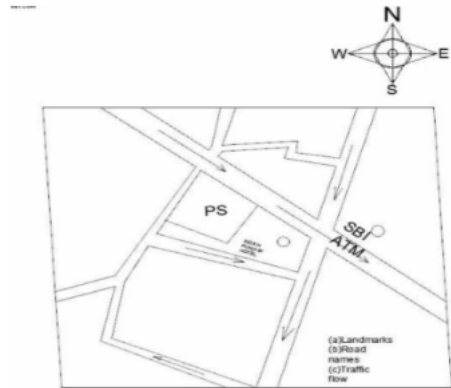

Key MAP View