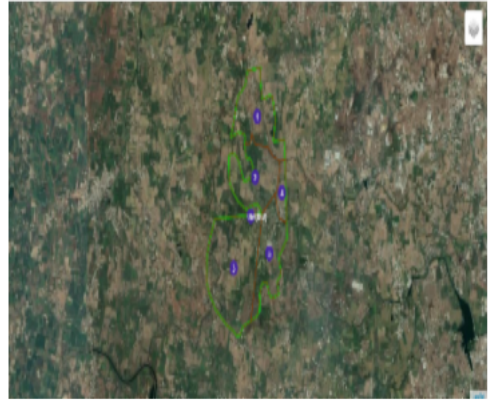

Google Map View