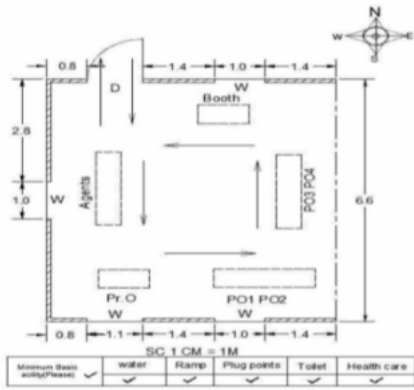

Google Map View

Polling Station Building Front View

Polling Station Front View

Cad View

Key MAP View

1 பெயர் : மாரிமுத்து தந்தை பெயர்: காவேரிக்கவுண்டர் வீட்டு எண் : 1 வயது : 71 பாலினம் : ஆண் Photo is available	RTW1926195	2 பெயர் : அய்யம்மாள் கணவர் பெயர்: சாமிநாதகவுண்டர் வீட்டு எண் : 1 வயது : 71 பாலினம் : பெண் Photo is available	RTW1060441	3 பெயர் : சின்னுசாமி தந்தை பெயர்: நாராயணசாமி வீட்டு எண் : 1 வயது : 57 பாலினம் : ஆண் Photo is available	RTW1060417
4 பெயர் : மகேஷ் தந்தை பெயர்: முத்துசாமி வீட்டு எண் : 1 வயது : 48 பாலினம் : ஆண் Photo is available	RTW0392217	5 பெயர் : பூங்கொடி கணவர் பெயர்: மகேஷ் வீட்டு எண் : 1 வயது : 45 பாலினம் : பெண் Photo is available	RTW0392225	6 பெயர் : ஜெகநாதன் தந்தை பெயர்: மாரிமுத்து வீட்டு எண் : 1 வயது : 45 பாலினம் : ஆண் Photo is available	FQT4149100
7 பெயர் : லோகேஸ்வரி கணவர் பெயர்: சின்னுசாமி வீட்டு எண் : 1 வயது : 42 பாலினம் : பெண் Photo is available	RTW1060383	8 பெயர் : சித்ரா கணவர் பெயர்: கந்தசாமி வீட்டு எண் : 1 வயது : 41 பாலினம் : பெண் Photo is available	RTW1060466	9 பெயர் : அய்யம்மாள் கணவர் பெயர்: ஜெகநாதன் வீட்டு எண் : 1 வயது : 35 பாலினம் : பெண் Photo is available	RTW1554823
10 பெயர் : டார்வின் தந்தை பெயர்: லிஸ்பன் பீட்டர் வீட்டு எண் : 1/3 வயது : 24 பாலினம் : ஆண் Photo is available	RTW2604601	11 பெயர் : தனலட்சுமி கணவர் பெயர்: சுப்பிரமணி வீட்டு எண் : 1/6 வயது : 56 பாலினம் : பெண் Photo is available	RTW2660710	S 12 பெயர் : மோவ்னிக ஜி குருசாமி ஸ் தந்தை பெயர்: குருசாமி ஸ் கவிதம் வீட்டு எண் : 1/44 ஆலுர்பாலயம் வயது : 19 பாலினம் : பெண் Photo is available	RTW2942118
13 பெயர் : வேலுச்சாமி தந்தை பெயர்: காவேரிக்கவுண்டர் வீட்டு எண் : 1A வயது : 66 பாலினம் : ஆண் Photo is available	RTW1926203	14 பெயர் : தங்கமணி கணவர் பெயர்: பழனி வீட்டு எண் : 1E வயது : 59 பாலினம் : பெண் Photo is available	RTW0256594	15 பெயர் : கோவிந்தன் தாயின் பெயர்: காவேரி வீட்டு எண் : 2 வயது : 67 பாலினம் : ஆண் Photo is available	FQT4149118
16 பெயர் : பழனியம்மாள் கணவர் பெயர்: கோவிந்தன் வீட்டு எண் : 2 வயது : 60 பாலினம் : பெண் Photo is available	FQT4149126	17 பெயர் : சரோஜா கணவர் பெயர்: நாச்சிமுத்து வீட்டு எண் : 2 வயது : 57 பாலினம் : பெண் Photo is available	RTW2378792	18 பெயர் : பெருமாள் தந்தை பெயர்: நாச்சிமுத்து வீட்டு எண் : 2 வயது : 47 பாலினம் : ஆண் Photo is available	RTW2378800
19 பெயர் : குப்புசாமி தந்தை பெயர்: கோவிந்தன் வீட்டு எண் : 2 வயது : 37 பாலினம் : ஆண் Photo is available	RTW1608991	20 பெயர் : ராதாமணி கணவர் பெயர்: குப்புசாமி வீட்டு எண் : 2 வயது : 33 பாலினம் : பெண் Photo is available	RTW1608983	21 பெயர் : கோவிந்தசாமி தந்தை பெயர்: நாச்சிமுத்து வீட்டு எண் : 2 வயது : 32 பாலினம் : ஆண் Photo is available	RTW2378826
22 பெயர் : புவனேஸ்வரன் தந்தை பெயர்: நாச்சிமுத்து வீட்டு எண் : 2 வயது : 32 பாலினம் : பெண் Photo is available	RTW2378842	23 பெயர் : தமிழ்செல்வன் தந்தை பெயர்: சுப்பிரமணி வீட்டு எண் : 2 வயது : 31 பாலினம் : ஆண் Photo is available	RTW0962928	24 பெயர் : இளங்கோவன் தந்தை பெயர்: வேலுசாமி வீட்டு எண் : 2 வயது : 27 பாலினம் : ஆண் Photo is available	RTW2378859
25 பெயர் : பெருமாயி கணவர் பெயர்: வேலுச்சாமி வீட்டு எண் : 3 வயது : 58 பாலினம் : பெண் Photo is available	RTW0029728	26 பெயர் : சுப்பிரமணி தந்தை பெயர்: சிதம்பரம் வீட்டு எண் : 3 வயது : 53 பாலினம் : ஆண் Photo is available	RTW1926211	27 பெயர் : திலகவதி கணவர் பெயர்: சுப்பிரமணி வீட்டு எண் : 3 வயது : 48 பாலினம் : பெண் Photo is available	RTW0757724
28 பெயர் : யோகேஷ் த தந்தை பெயர்: தங்கராஜ் வீட்டு எண் : 3 வயது : 31 பாலினம் : ஆண் Photo is available	RTW0962936	29 பெயர் : சிவகாமி தந்தை பெயர்: கோவிந்தன் வீட்டு எண் : 3 வயது : 30 பாலினம் : பெண் Photo is available	RTW1554724	30 பெயர் : நல்லம்மாள் கணவர் பெயர்: கணபதி வீட்டு எண் : 4 வயது : 91 பாலினம் : பெண் Photo is available	RTW1926229