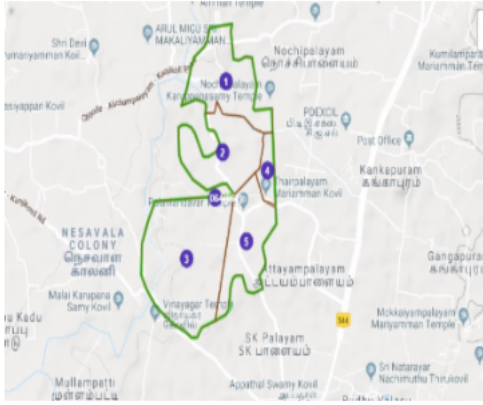

Nazri Naksha