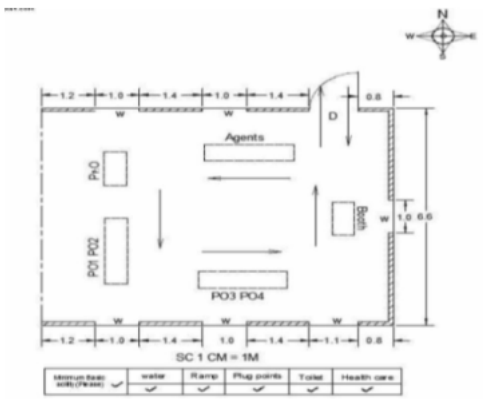

Google Map View

Polling Station Building Front View

Polling Station Front View

Cad View

Key MAP View

1 பெயர் : முத்துசாமி தந்தை பெயர்: மாகாளி வீட்டு எண் : 1 வயது : 82 பாலினம் : ஆண் Photo is available	RTW1939966	2 பெயர் : கண்ணம்மாள் கணவர் பெயர்: முத்துசாமி வீட்டு எண் : 1 வயது : 77 பாலினம் : பெண் Photo is available	RTW1939974	3 பெயர் : குமார் தந்தை பெயர்: முத்துசாமி வீட்டு எண் : 1 வயது : 48 பாலினம் : ஆண் Photo is available	FQT1415504
4 பெயர் : நாச்சிமுத்து தந்தை பெயர்: மாகாளி வீட்டு எண் : 2 வயது : 71 பாலினம் : ஆண் Photo is available	RTW1939982	5 பெயர் : ராசு தந்தை பெயர்: அரியப்பன் வீட்டு எண் : 3 வயது : 47 பாலினம் : ஆண் Photo is available	RTW2612216	6 பெயர் : தங்கராசு தந்தை பெயர்: நாச்சிமுத்து வீட்டு எண் : 3 வயது : 46 பாலினம் : ஆண் Photo is available	FQT1415447
7 பெயர் : திலகவதி கணவர் பெயர்: தங்கராசு வீட்டு எண் : 3 வயது : 42 பாலினம் : பெண் Photo is available	FQT3313244	8 பெயர் : பழனிசாமி தந்தை பெயர்: ராமன் வீட்டு எண் : 5 வயது : 64 பாலினம் : ஆண் Photo is available	RTW1940006	9 பெயர் : நல்லசாமி தந்தை பெயர்: ராமன் வீட்டு எண் : 5 வயது : 51 பாலினம் : ஆண் Photo is available	RTW1940014
10 பெயர் : புஷ்பா கணவர் பெயர்: நல்லசாமி வீட்டு எண் : 5 வயது : 49 பாலினம் : பெண் Photo is available	RTW1309079	11 பெயர் : நல்லதம்பி தந்தை பெயர்: மனியன் வீட்டு எண் : 5 வயது : 48 பாலினம் : ஆண் Photo is available	FQT4087243	12 பெயர் : புஷ்பாள் கணவர் பெயர்: நல்லதம்பி வீட்டு எண் : 5 வயது : 45 பாலினம் : பெண் Photo is available	FQT4087235
13 பெயர் : உமாமகேஷ்வரி தந்தை பெயர்: நல்லசாமி வீட்டு எண் : 5 வயது : 26 பாலினம் : பெண் Photo is available	RTW1735356	14 பெயர் : கோவிந்தம்மாள் கணவர் பெயர்: பழனிசாமி வீட்டு எண் : 6 வயது : 59 பாலினம் : பெண் Photo is available	RTW1940022	15 பெயர் : அண்ணபூரணி கணவர் பெயர்: முத்துசாமி வீட்டு எண் : 7 வயது : 67 பாலினம் : பெண் Photo is available	RTW1940048
16 பெயர் : ரகுபதி தந்தை பெயர்: பழனிச்சாமி வீட்டு எண் : 7 வயது : 29 பாலினம் : ஆண் Photo is available	RTW1309293	17 பெயர் : பிரியா கணவர் பெயர்: மோகன்ராஜ் வீட்டு எண் : 8 வயது : 30 பாலினம் : பெண் Photo is available	RTW1735349	18 பெயர் : செ. நர்மதா தந்தை பெயர்: செந்தில்குமார் வீட்டு எண் : 8 வயது : 25 பாலினம் : பெண் Photo is available	RTW2465425
19 பெயர் : கமலம் கணவர் பெயர்: ராமசாமி வீட்டு எண் : 10 வயது : 77 பாலினம் : பெண் Photo is available	RTW1940055	20 பெயர் : துரைசாமி தாயின் பெயர்: கமலம் வீட்டு எண் : 10 வயது : 47 பாலினம் : ஆண் Photo is available	FQT4149365	21 பெயர் : கௌசல்யா தந்தை பெயர்: துரைசாமி வீட்டு எண் : 10 வயது : 25 பாலினம் : பெண் Photo is available	RTW1735307
22 பெயர் : விஜயா சாந்தி தந்தை பெயர்: துரை சாமி வீட்டு எண் : 11ஏ வயது : 42 பாலினம் : பெண் Photo is available	RTW2512937	23 பெயர் : மாகாளி தந்தை பெயர்: சென்னி வீட்டு எண் : 12 வயது : 59 பாலினம் : ஆண் Photo is available	RTW1940063	24 பெயர் : காமாட்சி கணவர் பெயர்: மாகாளி வீட்டு எண் : 12 வயது : 57 பாலினம் : பெண் Photo is available	RTW1940071
25 பெயர் : மு. வெற்றிவேல் தந்தை பெயர்: முத்துராஜ் வீட்டு எண் : 12/11 வயது : 27 பாலினம் : ஆண் Photo is available	RTW2468692	26 பெயர் : பொன்னுசாமி தந்தை பெயர்: குருவன் வீட்டு எண் : 14 வயது : 59 பாலினம் : ஆண் Photo is available	RTW1940089	27 பெயர் : பெருமாயி கணவர் பெயர்: பொன்னுசாமி வீட்டு எண் : 14 வயது : 59 பாலினம் : பெண் Photo is available	RTW1940097
28 பெயர் : மாணிக்கம் தந்தை பெயர்: குருவன் வீட்டு எண் : 15 வயது : 72 பாலினம் : ஆண் Photo is available	RTW1940105	29 பெயர் : கோவிந்தம்மாள் கணவர் பெயர்: மாணிக்கம் வீட்டு எண் : 15 வயது : 63 பாலினம் : பெண் Photo is available	RTW1940113	30 பெயர் : பாலசுப்பிரமணி தந்தை பெயர்: மாணிக்கம் வீட்டு எண் : 15 வயது : 44 பாலினம் : ஆண் Photo is available	FQT3313558