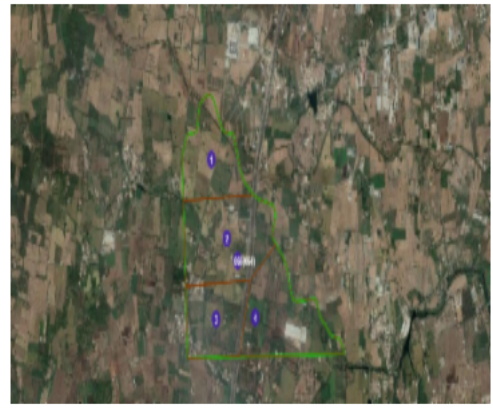

Google Map View