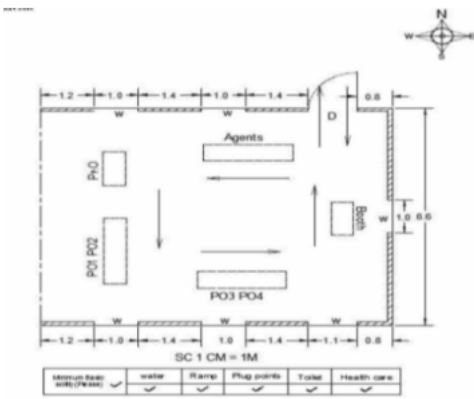

Google Map View

Polling Station Building Front View

Polling Station Front View

Cad View

Key MAP View

1 பெயர் : சுரரேஷ் தந்தை பெயர்: ராமசாமி வீட்டு எண் : 1 வயது : 40 பாலினம் : ஆண்	RTW0684860 Photo is available	2 பெயர் : மங்கையர்க்கரசி கணவர் பெயர்: ஆணூர் சம்பத் வீட்டு எண் : 01 வயது : 30 பாலினம் : பெண்	RTW2466357 Photo is available	3 பெயர் : சங்கீதா கணவர் பெயர்: அசோக் வீட்டு எண் : 1 வயது : 27 பாலினம் : பெண்	RTW2436657 Photo is available
4 பெயர் : கார்த்தி தந்தை பெயர்: ராஜா வீட்டு எண் : 1 வயது : 26 பாலினம் : ஆண்	RTW1640689 Photo is available	5 பெயர் : மௌனிகா தந்தை பெயர்: சொக்கலிங்கம் வீட்டு எண் : 1 வயது : 25 பாலினம் : பெண்	RTW2379360 Photo is available	6 பெயர் : மணிகண்டன் தந்தை பெயர்: ஆறுமுகம் வீட்டு எண் : 1e வயது : 44 பாலினம் : ஆண்	RTW2611705 Photo is available
7 பெயர் : செந்தமிழ்செல்வி கணவர் பெயர்: மணிகண்டன் வீட்டு எண் : 1e வயது : 42 பாலினம் : பெண்	RTW2611762 Photo is available	8 பெயர் : முத்தம்மாள் கணவர் பெயர்: துரைசாமி வீட்டு எண் : 1E வயது : 58 பாலினம் : பெண்	RTW0030114 Photo is available	9 பெயர் : வளர்மதி கணவர் பெயர்: முருகேசன் வீட்டு எண் : 1E வயது : 44 பாலினம் : பெண்	RTW0392894 Photo is available
10 பெயர் : வாசுமூர்த்தி தந்தை பெயர்: பாலகிருஷ்ணன் வீட்டு எண் : 2 வயது : 50 பாலினம் : ஆண்	RTW0757914 Photo is available	S 11 பெயர் : கௌரி சங்கர் ஜெ தந்தை பெயர்: ஜெகநாதன் வீட்டு எண் : 3 வயது : 49 பாலினம் : ஆண்	RTW0174409 Photo is available	S 12 பெயர் : கோபிநாத் வீ தந்தை பெயர்: வீரன் வீட்டு எண் : 3 வயது : 29 பாலினம் : ஆண்	RTW2933430 Photo is available
13 பெயர் : சரண்யா கணவர் பெயர்: சிபியரசு வீட்டு எண் : 3ஏ வயது : 32 பாலினம் : பெண்	RTW2379378 Photo is available	14 பெயர் : தனுஷ் தந்தை பெயர்: திருமூர்த்தி வீட்டு எண் : 3ஏ வயது : 24 பாலினம் : ஆண்	RTW2379386 Photo is available	S2 15 பெயர் : ஜீவபாரதி தந்தை பெயர்: செல்வராஜ் வீட்டு எண் : 3B வயது : 30 பாலினம் : பெண்	RTW1309491 Photo is available
16 பெயர் : பூங்கொடி கணவர் பெயர்: கந்தன் வீட்டு எண் : 4 வயது : 70 பாலினம் : பெண்	RTW1927680 Photo is available	17 பெயர் : பரமேஷ்வரன் தந்தை பெயர்: சொக்கப்பன் வீட்டு எண் : 4 வயது : 53 பாலினம் : ஆண்	RTW2562064 Photo is available	18 பெயர் : சம்பூர்ணம் கணவர் பெயர்: பரமேஷ்வரன் வீட்டு எண் : 4 வயது : 47 பாலினம் : பெண்	RTW2562056 Photo is available
19 பெயர் : சச்சிதானந்தம் தந்தை பெயர்: கொமரசாமி வீட்டு எண் : 4 வயது : 46 பாலினம் : ஆண்	FQT1951144 Photo is available	20 பெயர் : சுகந்தன் தந்தை பெயர்: பழனிச்சாமி வீட்டு எண் : 4 வயது : 37 பாலினம் : ஆண்	RTW0392753 Photo is available	21 பெயர் : தங்கமுத்து தந்தை பெயர்: கண்ணுசாமி வீட்டு எண் : 4 வயது : 32 பாலினம் : ஆண்	RTW1061043 Photo is available
22 பெயர் : செல்லம்மாள் கணவர் பெயர்: கொமரசாமி வீட்டு எண் : 5 வயது : 72 பாலினம் : பெண்	RTW1927706 Photo is available	23 பெயர் : வேணி கணவர் பெயர்: செல்வகுமார் வீட்டு எண் : 5 வயது : 50 பாலினம் : பெண்	RTW2611440 Photo is available	24 பெயர் : ரோஹித் ஷியாம் தந்தை பெயர்: செல்வகுமார் வீட்டு எண் : 5 வயது : 24 பாலினம் : ஆண்	RTW2611408 Photo is available
25 பெயர் : செல்வகுமார் தந்தை பெயர்: சந்திரன் வீட்டு எண் : 5/2 வயது : 53 பாலினம் : ஆண்	RTW2610947 Photo is available	26 பெயர் : நந்திதா ந ரா தந்தை பெயர்: ராஜேந்திரன் வீட்டு எண் : 6/21, வயது : 21 பாலினம் : பெண்	RTW2799666 Photo is available	27 பெயர் : பழனிசாமி தந்தை பெயர்: சின்னப்பகவுண்டர் வீட்டு எண் : 7 வயது : 71 பாலினம் : ஆண்	FQT4069803 Photo is available
28 பெயர் : பன்னீர் செல்வம் தந்தை பெயர்: வடிவேல் வீட்டு எண் : 7 வயது : 66 பாலினம் : ஆண்	RTW1735455 Photo is available	29 பெயர் : ராஜேஷ்வரி கணவர் பெயர்: பன்னீர் செல்வம் வீட்டு எண் : 7 வயது : 60 பாலினம் : பெண்	RTW1735463 Photo is available	S2 30 பெயர் : காவியாஞ்சலி தந்தை பெயர்: குமாரசாமி வீட்டு எண் : 7 வயது : 23 பாலினம் : பெண்	RTW2467371 Photo is available