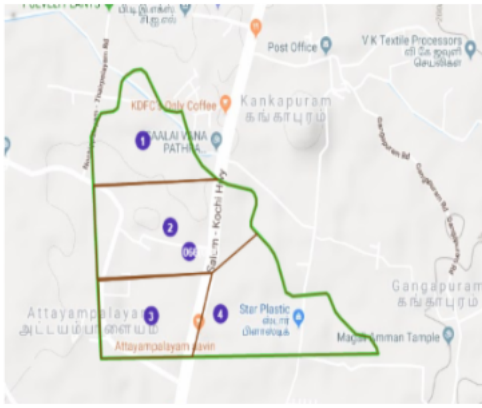

Nazri Naksha