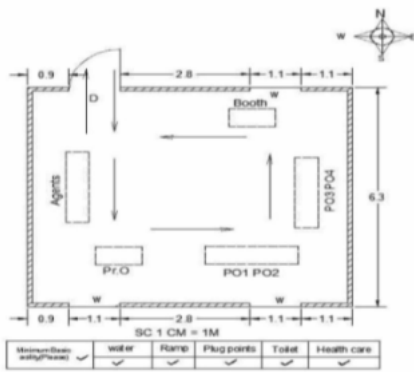

Google Map View

Polling Station Building Front View

Polling Station Front View

Cad View

Key MAP View

1 பெயர் : சென்னியப்பன் தந்தை பெயர்: வீரன் வீட்டு எண் : 1 வயது : 68 பாலினம் : ஆண்	RTW1943224 Photo is available	2 பெயர் : குப்பன் தந்தை பெயர்: பெருமாள் வீட்டு எண் : 2 வயது : 81 பாலினம் : ஆண்	RTW1943232 Photo is available	3 பெயர் : நிர்மலா தேவி கணவர் பெயர்: மணி கண்டன் வீட்டு எண் : 2 வயது : 37 பாலினம் : பெண்	RTW2606903 Photo is available
4 பெயர் : மணிகண்டன் தந்தை பெயர்: பழனிச்சாமி வீட்டு எண் : 2,பிளசிங் அவன்யூ வயது : 38 பாலினம் : ஆண்	RTW2606481 Photo is available	5 பெயர் : நரசிம்மன் நரசிம்மன் தந்தை பெயர்: ரங்கநாதன் வீட்டு எண் : 2,வசந்தம் ராயல் கார்டன் பேஸ்- வயது : 64 பாலினம் : ஆண்	FNQ3629862 Photo is available	6 பெயர் : சாந்தி நரசிம்மன் கணவர் பெயர்: நரசிம்மன் வீட்டு எண் : 2,வசந்தம் ராயல் கார்டன் பேஸ்- வயது : 59 பாலினம் : பெண்	FNQ3629870 Photo is available
7 பெயர் : ன் விக்கென்ஷ் குமார் தந்தை பெயர்: நரசிம்மன் வீட்டு எண் : 2,வசந்தம் ராயல் கார்டன் பேஸ்- வயது : 31 பாலினம் : ஆண்	WHJ2342558 Photo is available	8 பெயர் : பொன்னான் தந்தை பெயர்: மாரன் வீட்டு எண் : 3 வயது : 64 பாலினம் : ஆண்	RTW1234947 Photo is available	9 பெயர் : சுப்பிரமணி தந்தை பெயர்: பொன்னுசாமி வீட்டு எண் : 3 வயது : 57 பாலினம் : ஆண்	RTW2613891 Photo is available
10 பெயர் : பழனிசாமி தந்தை பெயர்: குப்பன் வீட்டு எண் : 3 வயது : 56 பாலினம் : ஆண்	RTW1943240 Photo is available	11 பெயர் : கலைச்செல்வி கணவர் பெயர்: சுப்பிரமணி வீட்டு எண் : 3 வயது : 53 பாலினம் : பெண்	RTW2614139 Photo is available	12 பெயர் : வெற்றிச்செல்வன் தந்தை பெயர்: சுப்பிரமணி வீட்டு எண் : 3 வயது : 31 பாலினம் : ஆண்	RTW2613933 Photo is available
13 பெயர் : செல்வமணி தந்தை பெயர்: சுப்பிரமணி வீட்டு எண் : 3 வயது : 27 பாலினம் : பெண்	RTW2619898 Photo is available	14 பெயர் : சண்முகம் தந்தை பெயர்: குப்பன் வீட்டு எண் : 4 வயது : 59 பாலினம் : ஆண்	RTW1943257 Photo is available	15 பெயர் : அன்னம்மாள் கணவர் பெயர்: சண்முகம் வீட்டு எண் : 4 வயது : 53 பாலினம் : பெண்	RTW1943265 Photo is available
S 16 பெயர் : பிரேமாவதி தந்தை பெயர்: சண்முகம் வீட்டு எண் : 4 வயது : 28 பாலினம் : பெண்	RTW1685056 Photo is available	17 பெயர் : ராகுல் கிருஷ்ணன் தந்தை பெயர்: நாகராஜ் வீட்டு எண் : 4 வயது : 27 பாலினம் : ஆண்	RTW1640796 Photo is available	18 பெயர் : தாமோதரன் தந்தை பெயர்: சண்முகம் வீட்டு எண் : 4B வயது : 30 பாலினம் : ஆண்	RTW1061175 Photo is available
19 பெயர் : பிரியா கணவர் பெயர்: தாமோதரன் வீட்டு எண் : 4P வயது : 29 பாலினம் : பெண்	RTW2643401 Photo is available	20 பெயர் : அய்யாவு தந்தை பெயர்: குப்பன் வீட்டு எண் : 5 வயது : 53 பாலினம் : ஆண்	RTW1943273 Photo is available	21 பெயர் : சரவணன் பா தந்தை பெயர்: பாலுசாமி பாலுசாமி வீட்டு எண் : 5/2 வயது : 24 பாலினம் : ஆண்	RTW2772200 Photo is available
22 பெயர் : குருசாமி பா தந்தை பெயர்: பாலுசாமி பாலுசாமி வீட்டு எண் : 5/2 வயது : 20 பாலினம் : ஆண்	RTW2768901 Photo is available	23 பெயர் : ராமான் கணவர் பெயர்: பொன்னர் வீட்டு எண் : 6 வயது : 66 பாலினம் : பெண்	RTW1943281 Photo is available	24 பெயர் : பத்மினி தந்தை பெயர்: மோகன் வீட்டு எண் : 6 வயது : 56 பாலினம் : பெண்	RTW2619906 Photo is available
25 பெயர் : நந்தினி சி கணவர் பெயர்: மோகன்குமார் வீட்டு எண் : 6ஏ வயது : 21 பாலினம் : பெண்	RTW2768927 Photo is available	26 பெயர் : கருப்பன் தந்தை பெயர்: முத்தான் வீட்டு எண் : 8 வயது : 69 பாலினம் : ஆண்	RTW1943307 Photo is available	27 பெயர் : சின்னசாமி தந்தை பெயர்: கருப்பன் வீட்டு எண் : 8 வயது : 47 பாலினம் : ஆண்	FQT3318052 Photo is available
28 பெயர் : சித்ரா கணவர் பெயர்: பாலுச்சாமி வீட்டு எண் : 8 வயது : 46 பாலினம் : பெண்	FQT3318508 Photo is available	29 பெயர் : ஈஸ்வரி கணவர் பெயர்: சின்னச்சாமி வீட்டு எண் : 8 வயது : 45 பாலினம் : பெண்	FQT3317427 Photo is available	30 பெயர் : சுபாஷ் தந்தை பெயர்: ராஜன் வீட்டு எண் : 8 வயது : 40 பாலினம் : ஆண்	RTW2613925 Photo is available