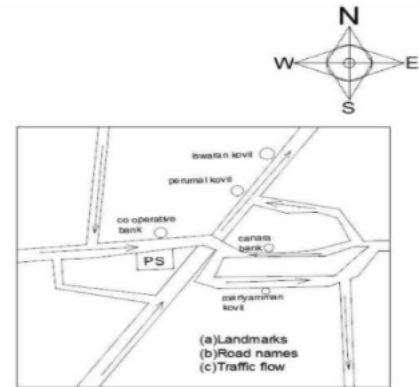

Key MAP View