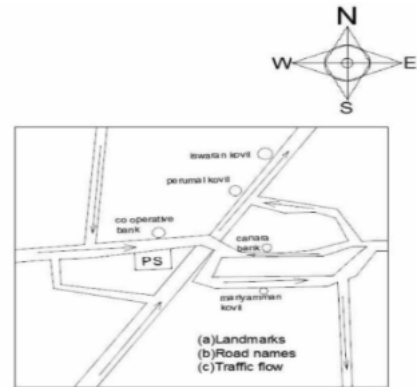

Key MAP View