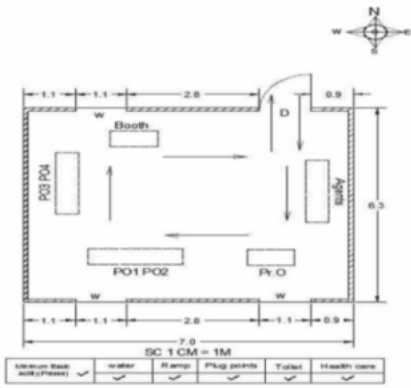

Google Map View

Polling Station Building Front View

Polling Station Front View

Cad View

Key MAP View

1 பெயர் : பழனிச்சாமி தந்தை பெயர்: பெருமாள் வீட்டு எண் : 1 வயது : 68 பாலினம் : ஆண் Photo is available	RTW1949171	2 பெயர் : முருகேசன் தந்தை பெயர்: மாது வீட்டு எண் : 1 வயது : 61 பாலினம் : ஆண் Photo is available	RTW2379527	3 பெயர் : சரசாள் கணவர் பெயர்: பழனிச்சாமி வீட்டு எண் : 1 வயது : 59 பாலினம் : பெண் Photo is available	RTW1949189
4 பெயர் : காஞ்சனா கணவர் பெயர்: முருகேசன் வீட்டு எண் : 01 வயது : 52 பாலினம் : பெண் Photo is available	RTW2379543	5 பெயர் : சித்ரா கு கணவர் பெயர்: குமார் ப வீட்டு எண் : 1 வயது : 33 பாலினம் : பெண் Photo is available	RTW2692986	6 பெயர் : அஜீத் குமார் தந்தை பெயர்: கருப்பன் வீட்டு எண் : 1 வயது : 26 பாலினம் : ஆண் Photo is available	RTW1640879
7 பெயர் : சுகமதி கணவர் பெயர்: மாதப்பன் வீட்டு எண் : 1A வயது : 31 பாலினம் : பெண் Photo is available	RTW1555457	8 பெயர் : நல்லான் தந்தை பெயர்: பெரியவீரன் வீட்டு எண் : 2 வயது : 86 பாலினம் : ஆண் Photo is available	RTW1949197	9 பெயர் : பழனி சின்னவீரன் தந்தை பெயர்: சின்னவீரன் வீட்டு எண் : 6 வயது : 69 பாலினம் : ஆண் Photo is available	RTW1949239
10 பெயர் : பழனியம்மாள் கணவர் பெயர்: பழனி வீட்டு எண் : 6 வயது : 66 பாலினம் : பெண் Photo is available	RTW1949247	11 பெயர் : விஜய்குமார் தந்தை பெயர்: வெள்ளையப்பன் வீட்டு எண் : 6டி/2 வயது : 26 பாலினம் : ஆண் Photo is available	RTW2802858	12 பெயர் : அருக்காணி கணவர் பெயர்: சென்னி வீட்டு எண் : 7 வயது : 62 பாலினம் : பெண் Photo is available	RTW1949262
13 பெயர் : மோகன் ராஜ் தந்தை பெயர்: சென்னி வீட்டு எண் : 07 வயது : 32 பாலினம் : ஆண் Photo is available	RTW1735679	14 பெயர் : மைதிலி தந்தை பெயர்: சென்னி வீட்டு எண் : 07 வயது : 29 பாலினம் : பெண் Photo is available	RTW1735638	15 பெயர் : மாகாளி தந்தை பெயர்: சின்னவீரன் வீட்டு எண் : 8 வயது : 63 பாலினம் : ஆண் Photo is available	RTW1949270
16 பெயர் : முனியம்மாள் கணவர் பெயர்: மாகாளி வீட்டு எண் : 8 வயது : 59 பாலினம் : பெண் Photo is available	RTW1949288	17 பெயர் : யுவராஜ் தந்தை பெயர்: மாகாளி வீட்டு எண் : 8 வயது : 32 பாலினம் : ஆண் Photo is available	RTW1158369	18 பெயர் : கோபாலகிருஷ்ணன் தந்தை பெயர்: மாகாளி வீட்டு எண் : 8 வயது : 31 பாலினம் : ஆண் Photo is available	RTW1158377
19 பெயர் : நாச்சம்மாள் கணவர் பெயர்: சின்னவீரன் வீட்டு எண் : 9 வயது : 89 பாலினம் : பெண் Photo is available	RTW1949296	20 பெயர் : செல்வராசு தந்தை பெயர்: ராமன் வீட்டு எண் : 10 வயது : 66 பாலினம் : ஆண் Photo is available	RTW1949312	21 பெயர் : மாராளர் கணவர் பெயர்: செல்வராசு வீட்டு எண் : 10 வயது : 61 பாலினம் : பெண் Photo is available	RTW1949320
22 பெயர் : ஈஸ்வரி கணவர் பெயர்: செந்தில் வீட்டு எண் : 10 வயது : 41 பாலினம் : பெண் Photo is available	FQT3320074	23 பெயர் : துளசிமணி தந்தை பெயர்: செல்வன் வீட்டு எண் : 10 வயது : 36 பாலினம் : ஆண் Photo is available	RTW2556124	24 பெயர் : செல்வி நா கணவர் பெயர்: துளசிமணி செ வீட்டு எண் : 10 வயது : 35 பாலினம் : பெண் Photo is available	RTW2646149
25 பெயர் : ரோசிலி கணவர் பெயர்: மாணிக்கவாசகம் வீட்டு எண் : 10/12 வயது : 41 பாலினம் : பெண் Photo is available	RTW2379592	26 பெயர் : அம்மாசை தந்தை பெயர்: பெருமாள் வீட்டு எண் : 11 வயது : 81 பாலினம் : ஆண் Photo is available	RTW1949338	27 பெயர் : தங்கம்மாள் கணவர் பெயர்: அம்மாசை வீட்டு எண் : 11 வயது : 69 பாலினம் : பெண் Photo is available	RTW1949346
28 பெயர் : கருப்பன் தந்தை பெயர்: அம்மாசை வீட்டு எண் : 11 வயது : 55 பாலினம் : ஆண் Photo is available	RTW1949353	29 பெயர் : தேன்மொழி தந்தை பெயர்: கருப்பன் வீட்டு எண் : 11/8 வயது : 27 பாலினம் : பெண் Photo is available	RTW1640895	30 பெயர் : சுப்பிரமணி தந்தை பெயர்: சின்னான் வீட்டு எண் : 12 வயது : 66 பாலினம் : ஆண் Photo is available	RTW1790252