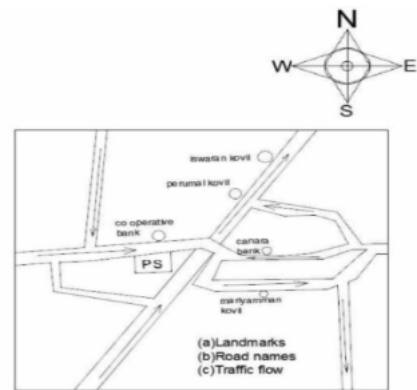

Key MAP View