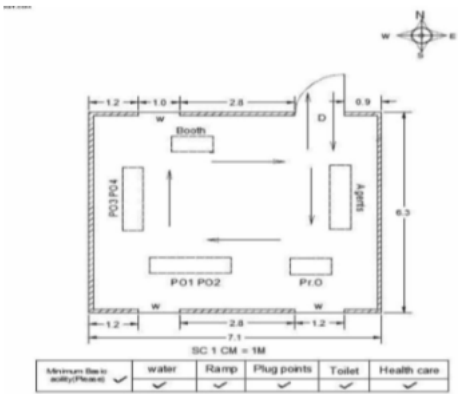

Google Map View

Polling Station Building Front View

Polling Station Front View

Cad View

Key MAP View

1 பெயர் : பாப்பாத்தி கணவர் பெயர்: கருப்பமூப்பன் வீட்டு எண் : 1 வயது : 76 பாலினம் : பெண்	RTW1954346 Photo is available	2 பெயர் : குருவம்மாள் கணவர் பெயர்: பிச்சை வீட்டு எண் : 1 வயது : 70 பாலினம் : பெண்	RTW1061670 Photo is available	3 பெயர் : பூங்கொடி கணவர் பெயர்: கந்தசாமி வீட்டு எண் : 1 வயது : 56 பாலினம் : பெண்	RTW1061878 Photo is available
4 பெயர் : நல்லமுத்து தந்தை பெயர்: கருப்பமூப்பன் வீட்டு எண் : 1 வயது : 51 பாலினம் : ஆண்	RTW1954353 Photo is available	5 பெயர் : சண்முகம் தந்தை பெயர்: மாரிமுத்து வீட்டு எண் : 1 வயது : 49 பாலினம் : ஆண்	RTW1061712 Photo is available	6 பெயர் : விஜயா கணவர் பெயர்: சண்முகம் வீட்டு எண் : 1 வயது : 47 பாலினம் : பெண்	RTW1061720 Photo is available
7 பெயர் : வேணி கணவர் பெயர்: குமார் வீட்டு எண் : 1 வயது : 31 பாலினம் : பெண்	RTW1555663 Photo is available	8 பெயர் : அனந்தராஜ் தந்தை பெயர்: முனுசாமி வீட்டு எண் : 1 வயது : 24 பாலினம் : ஆண்	RTW2379741 Photo is available	9 பெயர் : சந்தோஷ் தந்தை பெயர்: சண்முகம் வீட்டு எண் : 1/1 வயது : 23 பாலினம் : ஆண்	RTW2464261 Photo is available
10 பெயர் : சந்தியாசண்முகம் தந்தை பெயர்: சண்முகம் வீட்டு எண் : 1/1 வயது : 22 பாலினம் : பெண்	RTW2893733 Photo is available	11 பெயர் : சுபலக்ஷ்மி தந்தை பெயர்: சுப்பிரமணியன் வீட்டு எண் : 2 வயது : 26 பாலினம் : பெண்	RTW1735786 Photo is available	12 பெயர் : பாப்பாத்தி கணவர் பெயர்: மாரிமுத்து வீட்டு எண் : 3 வயது : 61 பாலினம் : பெண்	RTW1954379 Photo is available
13 பெயர் : குப்புசாமி தந்தை பெயர்: சின்னுசாமி வீட்டு எண் : 4 வயது : 83 பாலினம் : ஆண்	FQT3853249 Photo is available	14 பெயர் : அங்கம்மாள் கணவர் பெயர்: குருசாமி வீட்டு எண் : 4 வயது : 76 பாலினம் : பெண்	RTW1954395 Photo is available	15 பெயர் : சரஸ்வதி கணவர் பெயர்: குப்புசாமி வீட்டு எண் : 4 வயது : 67 பாலினம் : பெண்	FQT3853256 Photo is available
16 பெயர் : சம்பத் தந்தை பெயர்: சின்னசாமி வீட்டு எண் : 4 வயது : 65 பாலினம் : ஆண்	RTW1954403 Photo is available	17 பெயர் : நடராஜன் தந்தை பெயர்: குருசாமி வீட்டு எண் : 4 வயது : 57 பாலினம் : ஆண்	RTW1954411 Photo is available	18 பெயர் : அன்பரசு தந்தை பெயர்: குப்புசாமி வீட்டு எண் : 4 வயது : 47 பாலினம் : ஆண்	FQT3853124 Photo is available
19 பெயர் : பாப்பாத்தி கணவர் பெயர்: நடராஜன் வீட்டு எண் : 4 வயது : 44 பாலினம் : பெண்	FQT3319373 Photo is available	20 பெயர் : இன்பதிமுன் ந தந்தை பெயர்: நடராஜ் ந வீட்டு எண் : 4 வயது : 20 பாலினம் : ஆண்	RTW2894897 Photo is available	21 பெயர் : ஐஸ்வர்யா தந்தை பெயர்: சம்பத் வீட்டு எண் : 4-86 வயது : 28 பாலினம் : பெண்	RTW1619147 Photo is available
22 பெயர் : அருணாச்சலம் தந்தை பெயர்: முத்துச்சாமி வீட்டு எண் : 4A வயது : 68 பாலினம் : ஆண்	FQT1951078 Photo is available	23 பெயர் : சரஸ்வதி கணவர் பெயர்: அருணாச்சலம் வீட்டு எண் : 4A வயது : 56 பாலினம் : பெண்	FQT1951789 Photo is available	24 பெயர் : செளமியா தந்தை பெயர்: ஆறுமுகம் வீட்டு எண் : 4ஏ வயது : 23 பாலினம் : பெண்	RTW2628584 Photo is available
25 பெயர் : கண்ணம்மாள் கணவர் பெயர்: ராஜமாணிக்கம் வீட்டு எண் : 5 வயது : 63 பாலினம் : பெண்	RTW1954429 Photo is available	26 பெயர் : வை.பூங்கொடி கணவர் பெயர்: மு.வைத்தியலிங்கம் வீட்டு எண் : 5 வயது : 57 பாலினம் : பெண்	RTW2588432 Photo is available	27 பெயர் : மகேஸ்வரி கணவர் பெயர்: நல்லமுத்து வீட்டு எண் : 6 வயது : 46 பாலினம் : பெண்	RTW0169326 Photo is available
28 பெயர் : கவின்குமார் தந்தை பெயர்: கோவேந்திரன் வீட்டு எண் : 6 வயது : 25 பாலினம் : ஆண்	RTW2379733 Photo is available	29 பெயர் : கௌசிகா சு தந்தை பெயர்: சுவாமி வீட்டு எண் : 6 வயது : 22 பாலினம் : பெண்	RTW2800704 Photo is available	30 பெயர் : சு சந்தோஷ்விநாயகம் தந்தை பெயர்: ஸ்வாமி வீட்டு எண் : 6 வயது : 19 பாலினம் : ஆண்	RTW2893931 Photo is available