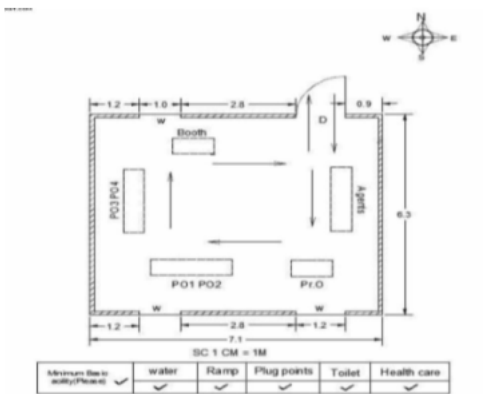

Google Map View

Polling Station Building Front View

Polling Station Front View

Cad View

Key MAP View

சட்டமன்றத் தொகுதியின் எண் மற்றும் பெயர் : 99-ஈரோடு (மேற்கு)
பிரிவு எண் மற்றும் பெயர் - 1-நசியனூர்(பே) வார்டு7, நசியனூர் ஈரோடு ரோடு மேற்கு பகுதி