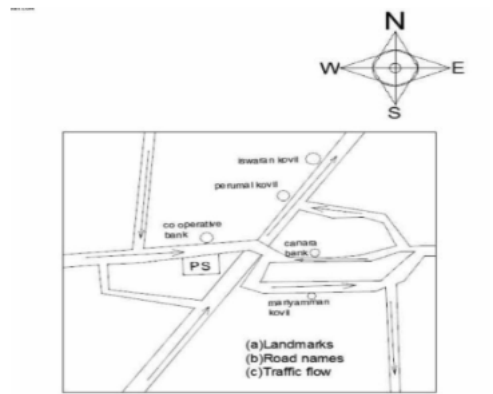

Google Map View

Polling Station Building Front View

Polling Station Front View

Cad View

Key MAP View

சட்டமன்றத் தொகுதியின் எண் மற்றும் பெயர் : 99-ஈரோடு (மேற்கு)
பிரிவு எண் மற்றும் பெயர் - 1-நசியனூர்(பே) வார்டு7, நசியனூர் ஈரோடு ரோடு மேற்கு பகுதி