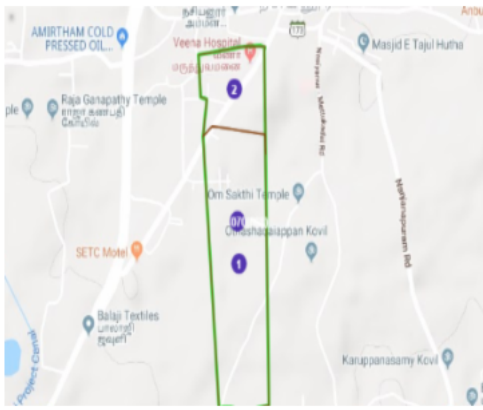

3. வாக்குச் சாவடியின் விவரங்கள்

<p>வாக்குச் சாவடியின் எண் மற்றும் பெயர் :</p> <p>74 - பாரதிகல்வி நிலையம் மேல்நிலைப்பள்ளி (நசியனூர்-638107)</p> <p>வாக்குச் சாவடியின் முகவரி :</p> <p>பாரதிகல்வி நிலையம் மேல்நிலைப்பள்ளி, வடக்கு பார்த்த புதிய தாரசு கட்டிடம் கிழக்கு பகுதி ஆசிரியர்கள் அறை, நசியனூர்-638107</p>	<p>வாக்குச் சாவடியின் வகைப்பாடு (ஆண்/பெண்/பொது)</p>	<p>பொது</p>
	<p>துணை வாக்குச் சாவடிகளின் எண்ணிக்கை :</p>	<p>0</p>

Google Map View

Polling Station Building Front View

Polling Station Front View

Cad View

Key MAP View

சட்டமன்றத் தொகுதியின் எண் மற்றும் பெயர் : 99-ஈரோடு (மேற்கு)
பிரிவு எண் மற்றும் பெயர் - 1-நசியனூர்(பே) வார்டு7, நசியனூர் ஈரோடு ரோடு மேற்கு பகுதி