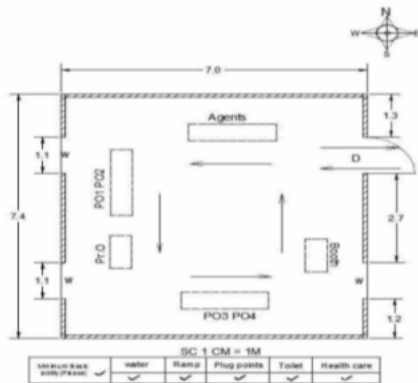

Google Map View

Polling Station Building Front View

Polling Station Front View

Cad View

Key MAP View

சட்டமன்றத் தொகுதியின் எண் மற்றும் பெயர் : 99-ஈரோடு (மேற்கு)
பிரிவு எண் மற்றும் பெயர் 1-ந்சியனூர்(பே)வார்டு7,8, மேற்கு புதூர் மெயின் வீதி