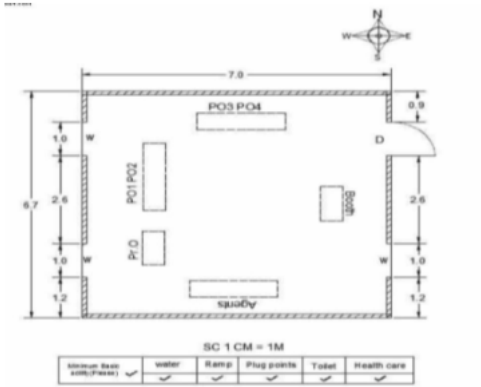

Google Map View

Polling Station Building Front View

Polling Station Front View

Cad View

Key MAP View

1 பெயர் : சரோஜா கணவர் பெயர்: கந்தசாமி வீட்டு எண் : 1 வயது : 68 பாலினம் : பெண் Photo is available RTW2576395	2 பெயர் : பாஸ்கரன் தந்தை பெயர்: சுப்பிரமணியம் வீட்டு எண் : 1 வயது : 42 பாலினம் : ஆண் Photo is available RTW2560688	3 பெயர் : சுமதி தந்தை பெயர்: சேட்டு வீட்டு எண் : 1 வயது : 38 பாலினம் : பெண் Photo is available RTW0599910
4 பெயர் : சுகா தந்தை பெயர்: மாதேஷ்வரன் வீட்டு எண் : 1 வயது : 24 பாலினம் : பெண் Photo is available RTW2615227	5 பெயர் : ராஜகோபால் தந்தை பெயர்: வெங்கடாசலம் வீட்டு எண் : 1-17 வயது : 69 பாலினம் : ஆண் Photo is available RTW0599951	6 பெயர் : சங்கர் தந்தை பெயர்: சண்முகம் வீட்டு எண் : 1-137 வயது : 32 பாலினம் : ஆண் Photo is available RTW1235837
7 பெயர் : சரண்யா தந்தை பெயர்: சந்திரன் வீட்டு எண் : 1-511/17 வயது : 35 பாலினம் : பெண் Photo is available RTW0257279	8 பெயர் : ராமலிங்கம் தந்தை பெயர்: வெங்கடாசலம் வீட்டு எண் : 1E வயது : 69 பாலினம் : ஆண் Photo is available RTW0257295	9 பெயர் : சாந்தாமணி கணவர் பெயர்: ராமலிங்கம் வீட்டு எண் : 1E வயது : 64 பாலினம் : பெண் Photo is available RTW0257303
10 பெயர் : திலகவதி தந்தை பெயர்: ராமலிங்கம் வீட்டு எண் : 1E வயது : 39 பாலினம் : பெண் Photo is available RTW0257311	11 பெயர் : விக்னேஸ்வரன் தந்தை பெயர்: சுப்பிரமணி வீட்டு எண் : 1E வயது : 33 பாலினம் : ஆண் Photo is available RTW0599449	12 பெயர் : வனிதா கணவர் பெயர்: சுப்பிரமணி வீட்டு எண் : 1-E வயது : 38 பாலினம் : பெண் Photo is available RTW0816900
13 பெயர் : கோமதி கணவர் பெயர்: பாஸ்கரன் வீட்டு எண் : 1 ராயபாளையம் சாலை வயது : 38 பாலினம் : பெண் Photo is available RTW2560811	14 பெயர் : சரஸ்வதி கணவர் பெயர்: சின்னதம்பி வீட்டு எண் : 2 வயது : 79 பாலினம் : பெண் Photo is available RTW1969849	15 பெயர் : சர்மிளா தேவி தந்தை பெயர்: ராமமூர்த்தி வீட்டு எண் : 2 வயது : 47 பாலினம் : பெண் Photo is available RTW0816702
16 பெயர் : ஜெயந்தி கணவர் பெயர்: முர்த்தி வீட்டு எண் : 2 வயது : 46 பாலினம் : பெண் Photo is available FQT3331501	17 பெயர் : கவின தந்தை பெயர்: மாதேஷ்வரன் வீட்டு எண் : 2 வயது : 24 பாலினம் : ஆண் Photo is available RTW2604700	18 பெயர் : ஜெயசாம்ராஜ் தந்தை பெயர்: மூர்த்தி வீட்டு எண் : 2/129 வயது : 25 பாலினம் : ஆண் Photo is available RTW1736297
19 பெயர் : சாரதாமணி கணவர் பெயர்: சடையப்பன் வீட்டு எண் : 3 வயது : 61 பாலினம் : பெண் Photo is available RTW0758508	20 பெயர் : டினேஷ் பாலாஜி தந்தை பெயர்: கோபால் வீட்டு எண் : 3 வயது : 19 பாலினம் : ஆண் Photo is available RTW2914000	21 பெயர் : அகிலாண்டஸ்வரி கணவர் பெயர்: சுரேஷ் வீட்டு எண் : 4 வயது : 41 பாலினம் : பெண் Photo is available RTW1062678
22 பெயர் : ரூபிகா கணவர் பெயர்: ஜெகதீஸ் வீட்டு எண் : 4 வயது : 25 பாலினம் : பெண் Photo is available RTW2619955	S 23 பெயர் : சரவணகுமார் தந்தை பெயர்: சண்முகம் வீட்டு எண் : 4-68 வயது : 55 பாலினம் : ஆண் DELETED Photo is available RTW0816413	S 24 பெயர் : சித்ரா தந்தை பெயர்: சரவணகுமார் வீட்டு எண் : 4-68 வயது : 45 பாலினம் : பெண் DELETED Photo is available RTW0816462
25 பெயர் : பழனிமாமாள் கணவர் பெயர்: முத்துசாமி வீட்டு எண் : 5 வயது : 76 பாலினம் : பெண் Photo is available RTW1969864	26 பெயர் : பொன்னுசாமி தந்தை பெயர்: முத்துசாமி வீட்டு எண் : 5 வயது : 71 பாலினம் : ஆண் Photo is available RTW1969872	27 பெயர் : சிவகாமி தந்தை பெயர்: முத்துசாமி வீட்டு எண் : 5 வயது : 61 பாலினம் : பெண் Photo is available RTW1969880
28 பெயர் : காமராசு தந்தை பெயர்: முத்துசாமி வீட்டு எண் : 5 வயது : 55 பாலினம் : ஆண் Photo is available RTW1969898	29 பெயர் : சுப்பிரமணி தந்தை பெயர்: முத்துசாமி வீட்டு எண் : 5 வயது : 51 பாலினம் : ஆண் Photo is available RTW1969906	30 பெயர் : கஸ்தூரி தந்தை பெயர்: முத்துசாமி வீட்டு எண் : 5 வயது : 50 பாலினம் : பெண் Photo is available RTW1969914