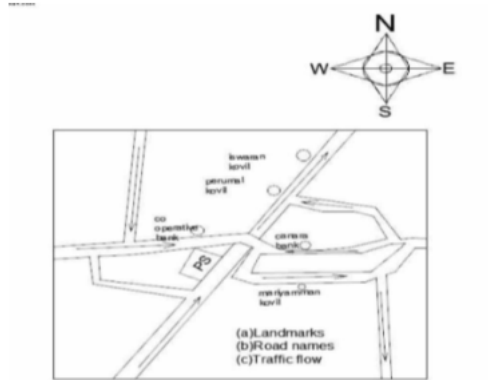

Key MAP View