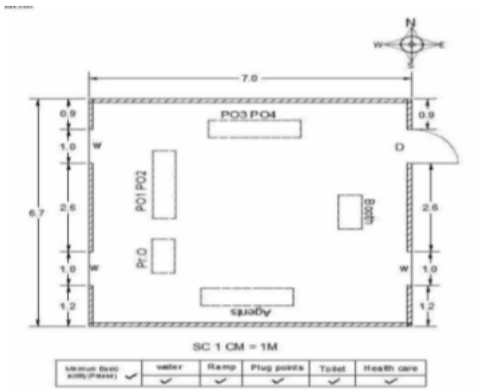

Google Map View

Polling Station Building Front View

Polling Station Front View

Cad View

Key MAP View

1 பெயர் : கமலம் கணவர் பெயர்: ராமமூர்த்தி வீட்டு எண் : 2 வயது : 71 பாலினம் : பெண் Photo is available	RTW1950229	2 பெயர் : முத்துகிருஷ்ணன் தந்தை பெயர்: ராமமூர்த்தி வீட்டு எண் : 2 வயது : 50 பாலினம் : ஆண் Photo is available	FQT4087821	3 பெயர் : முபாரக் தாயின் பெயர்: அமீனா வீட்டு எண் : 2/65 வயது : 55 பாலினம் : ஆண் Photo is available	RTW1685791
4 பெயர் : ஆறுமுகம் தந்தை பெயர்: குப்பன் சேட்டியர் வீட்டு எண் : 2/65 வயது : 23 பாலினம் : ஆண் Photo is available	RTW2589828	5 பெயர் : கோமதி தந்தை பெயர்: ஆறுமுகம் வீட்டு எண் : 2/65 வயது : 23 பாலினம் : பெண் Photo is available	RTW2589919	6 பெயர் : முத்துகிருஷ்ணமூர்த்தி தந்தை பெயர்: அய்யாவுமுதலியார் வீட்டு எண் : 6 வயது : 67 பாலினம் : ஆண் Photo is available	RTW1950237
7 பெயர் : கருப்பண்ணசாமி தந்தை பெயர்: அய்யாவுமுதலியார் வீட்டு எண் : 6 வயது : 60 பாலினம் : ஆண் Photo is available	RTW1950245	8 பெயர் : வாசுகி கணவர் பெயர்: முத்துகிருஷ்ணமூர்த்தி வீட்டு எண் : 6 வயது : 59 பாலினம் : பெண் Photo is available	RTW1950252	9 பெயர் : ஜெயலட்சுமி கணவர் பெயர்: கருப்பண்ணசாமி வீட்டு எண் : 6 வயது : 49 பாலினம் : பெண் Photo is available	FQT3331865
10 பெயர் : கவிராஜசோழன் தந்தை பெயர்: ராஜாராம் வீட்டு எண் : 7 வயது : 29 பாலினம் : பெண் Photo is available	RTW1391317	# 11 பெயர் : யுவரீத்தி தந்தை பெயர்: பிரபு வீட்டு எண் : 9 வயது : 34 பாலினம் : பெண் Photo is available	RTW1736412	12 பெயர் : பிரியா கணவர் பெயர்: ஆனந்தன் வீட்டு எண் : 9ஏ வயது : 41 பாலினம் : பெண் Photo is available	RTW2591238
13 பெயர் : பவித்ரா தந்தை பெயர்: தாமோதரன் வீட்டு எண் : 11A வயது : 36 பாலினம் : பெண் Photo is available	RTW0395244	14 பெயர் : திருவாசகம் தந்தை பெயர்: தங்கராஜ் வீட்டு எண் : 12 வயது : 26 பாலினம் : ஆண் Photo is available	RTW1641273	15 பெயர் : யுவராஜ் தந்தை பெயர்: சேகர் வீட்டு எண் : 12-59 வயது : 45 பாலினம் : ஆண் Photo is available	RTW0964957
# 16 பெயர் : வடிவேல் ஐயம்புதூர் மாரிமுத்து தந்தை பெயர்: மாரிமுத்து வீட்டு எண் : 15A வயது : 56 பாலினம் : ஆண் Photo is available	FQT3853595	# 17 பெயர் : கலைச்செல்வி அங்கமுத்து கணவர் பெயர்: வடிவேல் வீட்டு எண் : 15A வயது : 54 பாலினம் : பெண் Photo is available	FQT3853603	18 பெயர் : சண்முகசுந்தரம் தந்தை பெயர்: வெள்ளகுட்டி ஆசாரி வீட்டு எண் : 17 வயது : 55 பாலினம் : ஆண் Photo is available	RTW2435998
19 பெயர் : சண்முகம் தந்தை பெயர்: அர்த்தனாரி வீட்டு எண் : 19 வயது : 78 பாலினம் : ஆண் Photo is available	RTW1736420	20 பெயர் : ஆனந்தன் தந்தை பெயர்: சண்முகம் வீட்டு எண் : 19 வயது : 49 பாலினம் : ஆண் Photo is available	RTW1521756	S 21 பெயர் : சக்திவேல் தந்தை பெயர்: மாதேஸ்வரன் வீட்டு எண் : 19 வயது : 43 பாலினம் : ஆண் Photo is available	RTW0395343
S2 22 பெயர் : கணேஷ் தந்தை பெயர்: மாதேஸ்வரன் வீட்டு எண் : 19 வயது : 42 பாலினம் : ஆண் Photo is available	RTW0395384	23 பெயர் : காயத்ரி கணவர் பெயர்: குமார் வீட்டு எண் : 19ஏ வயது : 38 பாலினம் : பெண் Photo is available	RTW2612554	24 பெயர் : குமார் தந்தை பெயர்: சண்முகம் வீட்டு எண் : 19-A வயது : 47 பாலினம் : ஆண் Photo is available	RTW1521764
25 பெயர் : புனிதா கணவர் பெயர்: கருப்பராயன் வீட்டு எண் : 20 வயது : 64 பாலினம் : பெண் Photo is available	RTW1950278	26 பெயர் : பாலமுருகன் தந்தை பெயர்: கருப்பராயன் வீட்டு எண் : 20 வயது : 49 பாலினம் : ஆண் Photo is available	FQT3331964	27 பெயர் : கோவிந்தன் தந்தை பெயர்: கூளப்பன் வீட்டு எண் : 20-7 வயது : 45 பாலினம் : ஆண் Photo is available	RTW0964916
28 பெயர் : சிவகுமாரி கணவர் பெயர்: கோவிந்தன் வீட்டு எண் : 20-7 வயது : 43 பாலினம் : பெண் Photo is available	RTW0964924	29 பெயர் : பாலமுருகன் தந்தை பெயர்: வெங்கடாசலம் வீட்டு எண் : 22 வயது : 52 பாலினம் : ஆண் Photo is available	RTW1950294	30 பெயர் : குருபிரசாத் தந்தை பெயர்: மாதேஸ்வரன் வீட்டு எண் : 23 வயது : 30 பாலினம் : ஆண் Photo is available	RTW1235993