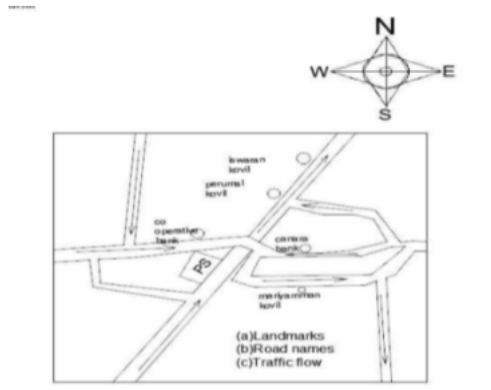

Key MAP View