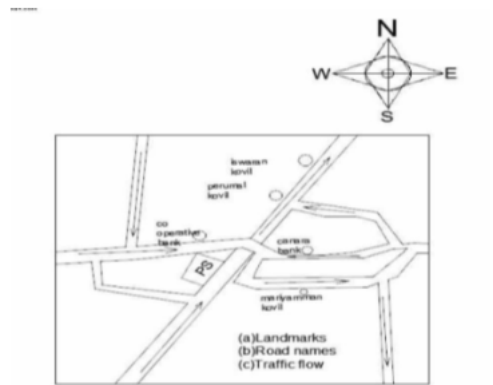

Key MAP View