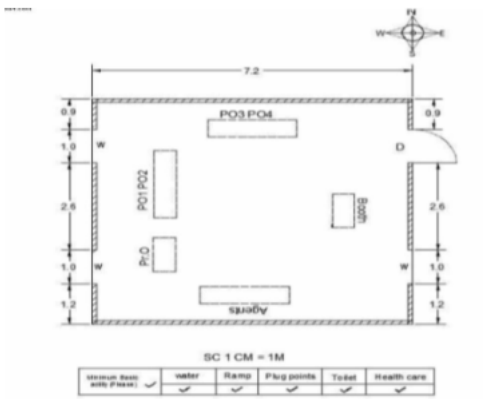

Google Map View

Polling Station Building Front View

Polling Station Front View

Cad View

Key MAP View

1 பெயர் : ஈஸ்வரி தந்தை பெயர்: தங்கமுத்து வீட்டு எண் : 1 வயது : 66 பாலினம் : பெண்	RTW1962679 Photo is available	2 பெயர் : லட்சுமி கணவர் பெயர்: கருப்பன் வீட்டு எண் : 1 வயது : 59 பாலினம் : பெண்	RTW0600346 Photo is available	3 பெயர் : கிருபாசங்கரி தந்தை பெயர்: சின்னுசாமி வீட்டு எண் : 1 வயது : 33 பாலினம் : பெண்	RTW0848945 Photo is available
S 4 பெயர் : கோபாலகிருஷ்ணன் தந்தை பெயர்: தங்கமுத்து வீட்டு எண் : 1-13 வயது : 39 பாலினம் : ஆண்	RTW0031534 Photo is available	5 பெயர் : சக்திவேல் தந்தை பெயர்: மாணிக்கம் வீட்டு எண் : 1E வயது : 34 பாலினம் : ஆண்	RTW0600429 Photo is available	6 பெயர் : பச்சயப்பன் ர தந்தை பெயர்: ராமசாமி வீட்டு எண் : 2 வயது : 73 பாலினம் : ஆண்	RTW2895522 Photo is available
7 பெயர் : அன்னம்மாள் கணவர் பெயர்: பெரியசாமி வீட்டு எண் : 2 வயது : 70 பாலினம் : பெண்	RTW1962695 Photo is available	S 8 பெயர் : நா. ராமக்கிருஷ்ணன் தந்தை பெயர்: ஜி.வி. நாராயணன் வீட்டு எண் : 2 வயது : 59 பாலினம் : ஆண்	RTW2599090 Photo is available	9 பெயர் : ஆ. ஜானகிலட்சுமி கணவர் பெயர்: நா. ராமகிருஷ்ணன் வீட்டு எண் : 2 வயது : 53 பாலினம் : பெண்	RTW2599074 Photo is available
10 பெயர் : வேலுசாமி தந்தை பெயர்: செட்டியப்பகவுண்டர் வீட்டு எண் : 2 வயது : 51 பாலினம் : ஆண்	RTW1962703 Photo is available	11 பெயர் : பேபி கணவர் பெயர்: வேலுசாமி வீட்டு எண் : 2 வயது : 43 பாலினம் : பெண்	FQT3331261 Photo is available	12 பெயர் : கௌதமி தந்தை பெயர்: வெங்கடாலசம் வீட்டு எண் : 3 வயது : 32 பாலினம் : பெண்	RTW0817502 Photo is available
13 பெயர் : அருத்ரா ரா தந்தை பெயர்: ராமகிருஷ்ணன் வீட்டு எண் : 3 வயது : 28 பாலினம் : ஆண்	RTW2586832 Photo is available	14 பெயர் : ஹரி கிரித்திக் தந்தை பெயர்: பூபதி வீட்டு எண் : 3 வயது : 25 பாலினம் : ஆண்	RTW2631968 Photo is available	15 பெயர் : அரவிந்த் நாகராஜ் தந்தை பெயர்: ராமக்கிருஷ்ணன் வீட்டு எண் : 3 வயது : 23 பாலினம் : ஆண்	RTW2583680 Photo is available
16 பெயர் : கிட்டம்மாள் கணவர் பெயர்: துளசிமணி வீட்டு எண் : 4 வயது : 70 பாலினம் : பெண்	RTW1962711 Photo is available	17 பெயர் : சாந்தி கணவர் பெயர்: முத்துலிங்கம் வீட்டு எண் : 4 வயது : 50 பாலினம் : பெண்	RTW2577344 Photo is available	18 பெயர் : ரவிச்சந்திரன் தந்தை பெயர்: துளசிமணி வீட்டு எண் : 4 வயது : 43 பாலினம் : ஆண்	FQT3329141 Photo is available
19 பெயர் : நளினப்பிரியா தாயின் பெயர்: ராஜேந்திரன் வீட்டு எண் : 4 வயது : 28 பாலினம் : பெண்	RTW1685973 Photo is available	20 பெயர் : வெங்கடசலம் தந்தை பெயர்: மரப்பகவுண்டர் வீட்டு எண் : 4-24 வயது : 64 பாலினம் : ஆண்	RTW0733469 Photo is available	21 பெயர் : வள்ளியம்மாள் கணவர் பெயர்: வெங்கடசலம் வீட்டு எண் : 4-24 வயது : 60 பாலினம் : பெண்	RTW0733477 Photo is available
22 பெயர் : சேதுராமன் தந்தை பெயர்: வெங்கடசலம் வீட்டு எண் : 4-24 வயது : 39 பாலினம் : ஆண்	RTW0758961 Photo is available	23 பெயர் : சுப்பிரமணி தந்தை பெயர்: நல்லசாமிகவுண்டர் வீட்டு எண் : 6 வயது : 76 பாலினம் : ஆண்	RTW1962752 Photo is available	24 பெயர் : ஜெகநாதன் தந்தை பெயர்: சுப்பிரமணி வீட்டு எண் : 6 வயது : 47 பாலினம் : ஆண்	FQT3331295 Photo is available
25 பெயர் : கற்பகவல்லி கணவர் பெயர்: ஜகநாதன் வீட்டு எண் : 6 வயது : 26 பாலினம் : பெண்	RTW2381028 Photo is available	26 பெயர் : சதீஷ் தந்தை பெயர்: ராமராஜ் வீட்டு எண் : 7 வயது : 25 பாலினம் : ஆண்	RTW1736552 Photo is available	27 பெயர் : ருக்குமணி கணவர் பெயர்: சின்னசாமிகவுண்டர் வீட்டு எண் : 7/1 வயது : 76 பாலினம் : பெண்	RTW1816875 Photo is available
28 பெயர் : சண்முகசுந்தரம் தந்தை பெயர்: சின்னசாமிகவுண்டர் வீட்டு எண் : 7 / 7 ஏ வயது : 55 பாலினம் : ஆண்	RTW1819655 Photo is available	29 பெயர் : அம்சவேணி கணவர் பெயர்: சண்முகசுந்தரம் வீட்டு எண் : 7 / 7 ஏ வயது : 46 பாலினம் : பெண்	FQT3332350 Photo is available	30 பெயர் : சுஜீத் ச தந்தை பெயர்: சண்முகசுந்தரம் வீட்டு எண் : 7 / 7 ஏ வயது : 25 பாலினம் : ஆண்	RTW1736479 Photo is available