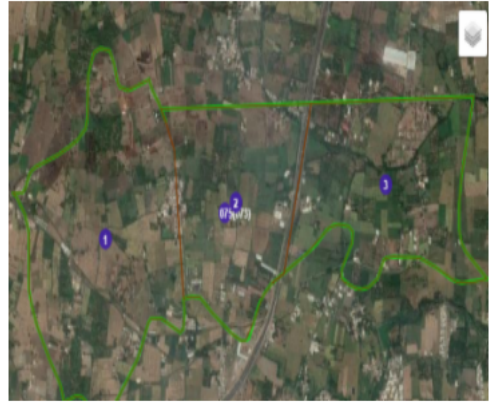

Google Map View