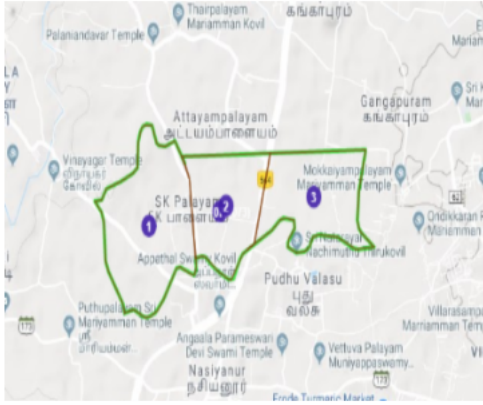

Nazri Naksha