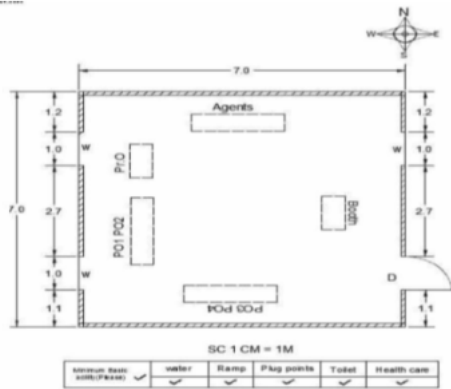

Google Map View

Polling Station Building Front View

Polling Station Front View

Cad View

Key MAP View

1 பெயர் : மோகனசுந்தரம் தந்தை பெயர்: ராமசாமிகவுண்டர் வீட்டு எண் : 1 வயது : 59 பாலினம் : ஆண் Photo is available RTW1977065	2 பெயர் : சரஸ்வதி ச கணவர் பெயர்: சப்பிரமணி வீட்டு எண் : 1 வயது : 56 பாலினம் : பெண் Photo is available RTW2644318	3 பெயர் : குணசேகரன் தந்தை பெயர்: சின்னச்சாமி வீட்டு எண் : 1 வயது : 40 பாலினம் : ஆண் Photo is available RTW1522069
4 பெயர் : ராகவி கணவர் பெயர்: குணசேகரன் வீட்டு எண் : 1 வயது : 35 பாலினம் : பெண் Photo is available RTW1522028	5 பெயர் : தயானந்த ச தந்தை பெயர்: சக்திவேல் வீட்டு எண் : 01 வயது : 22 பாலினம் : ஆண் Photo is available RTW2686194	6 பெயர் : தங்கமுத்து தந்தை பெயர்: சாமிகவுண்டர் வீட்டு எண் : 2 வயது : 67 பாலினம் : ஆண் Photo is available RTW1977073
7 பெயர் : கணகம்மாள் கணவர் பெயர்: தங்கமுத்து வீட்டு எண் : 2 வயது : 62 பாலினம் : பெண் Photo is available RTW1977081	8 பெயர் : யோகேஸ்வரி கணவர் பெயர்: பாஸ்கர் வீட்டு எண் : 2 வயது : 37 பாலினம் : பெண் Photo is available RTW2324952	9 பெயர் : கோவிந்தராஜ் தந்தை பெயர்: தங்கமுத்து வீட்டு எண் : 2-2 வயது : 41 பாலினம் : ஆண் Photo is available FQT3330347
10 பெயர் : குமாரசாமி தந்தை பெயர்: குப்பணகவுண்டர் வீட்டு எண் : 3 வயது : 77 பாலினம் : ஆண் Photo is available RTW1977099	11 பெயர் : ராஜாமணி கணவர் பெயர்: குமாரசாமி வீட்டு எண் : 3 வயது : 67 பாலினம் : பெண் Photo is available RTW1977107	12 பெயர் : கருணாநிதி தந்தை பெயர்: குமாரசாமி வீட்டு எண் : 3 வயது : 45 பாலினம் : ஆண் Photo is available FQT1963727
13 பெயர் : சுகன்யா தந்தை பெயர்: சென்னி வீட்டு எண் : 3/1 வயது : 30 பாலினம் : பெண் Photo is available WOU1918820	14 பெயர் : நவந்தம் மா தந்தை பெயர்: மாதன் வீட்டு எண் : 3 பழையகாலனி வயது : 21 பாலினம் : பெண் Photo is available RTW2823359	15 பெயர் : மாரப்பன் தந்தை பெயர்: குப்பணகவுண்டர் வீட்டு எண் : 4 வயது : 82 பாலினம் : ஆண் Photo is available RTW1977115
16 பெயர் : நல்லம்மாள் கணவர் பெயர்: மாரப்பன் வீட்டு எண் : 4 வயது : 72 பாலினம் : பெண் Photo is available RTW1977123	17 பெயர் : சக்திவேல் தந்தை பெயர்: மாரப்பன் வீட்டு எண் : 4 வயது : 52 பாலினம் : ஆண் Photo is available RTW1977131	18 பெயர் : பேபி கணவர் பெயர்: மோகன்ராஜ் வீட்டு எண் : 4 வயது : 41 பாலினம் : பெண் Photo is available RTW1236306
19 பெயர் : கலைவாணி கணவர் பெயர்: யுவராஜ் வீட்டு எண் : 4 வயது : 36 பாலினம் : பெண் Photo is available RTW1686120	20 பெயர் : பாலமுருகன் தந்தை பெயர்: மாதன் வீட்டு எண் : 4 வயது : 30 பாலினம் : ஆண் Photo is available RTW1310994	21 பெயர் : சந்தியா பாலமுருகன் கணவர் பெயர்: பாலமுருகன் வீட்டு எண் : 4 வயது : 24 பாலினம் : பெண் Photo is available RTW2894095
22 பெயர் : விசாலாட்சி கணவர் பெயர்: சின்னசாமி வீட்டு எண் : 5 வயது : 87 பாலினம் : பெண் Photo is available RTW1391630	23 பெயர் : சின்னசாமி தந்தை பெயர்: மாரப்பகவுண்டர் வீட்டு எண் : 5 வயது : 82 பாலினம் : ஆண் Photo is available RTW1977149	24 பெயர் : விசாலாட்சி கணவர் பெயர்: குப்புசாமி வீட்டு எண் : 5 வயது : 58 பாலினம் : பெண் Photo is available RTW1977156
25 பெயர் : சென்னியப்பன் தந்தை பெயர்: மாரன் வீட்டு எண் : 5 வயது : 45 பாலினம் : ஆண் Photo is available RTW1522044	26 பெயர் : கோகிலா கணவர் பெயர்: சென்னியப்பன் வீட்டு எண் : 5 வயது : 44 பாலினம் : பெண் Photo is available RTW1522101	27 பெயர் : மகேந்திரன் தந்தை பெயர்: துரைசாமி வீட்டு எண் : 6 வயது : 48 பாலினம் : ஆண் Photo is available RTW0396077
28 பெயர் : ஈஸ்வரி கணவர் பெயர்: மகேந்திரன் வீட்டு எண் : 6 வயது : 36 பாலினம் : பெண் Photo is available RTW0396515	29 பெயர் : தங்கராசு தந்தை பெயர்: மாதன் வீட்டு எண் : 6 வயது : 30 பாலினம் : ஆண் Photo is available RTW1063973	30 பெயர் : சங்கீதா ரா கணவர் பெயர்: துரைசாமி வீட்டு எண் : 6/3 வயது : 42 பாலினம் : பெண் Photo is available RTW2902849