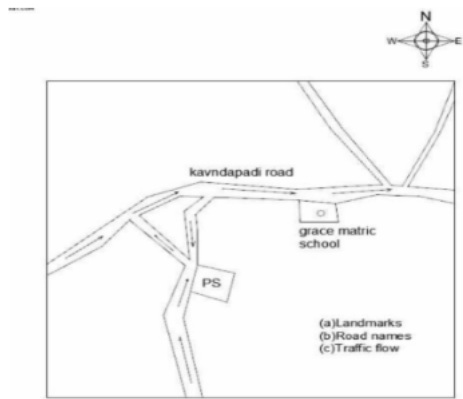

Key MAP View