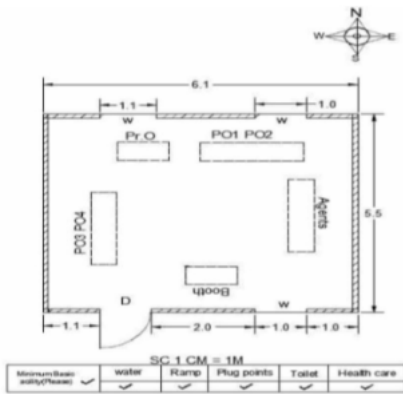

Google Map View

Polling Station Building Front View

Polling Station Front View

Cad View

Key MAP View

1 பெயர் : அமுதா கணவர் பெயர்: வஜ்ரவேல் வீட்டு எண் : 0 வயது : 52 பாலினம் : பெண் Photo is available	RTW0430553	2 பெயர் : செல்லம்மாள் கணவர் பெயர்: பழனிவேல் வீட்டு எண் : 1 வயது : 56 பாலினம் : பெண் Photo is available	FSW9257429	3 பெயர் : வித்யா தாயின் பெயர்: துளசிமணி வீட்டு எண் : 1 வயது : 32 பாலினம் : பெண் Photo is available	RTW1159599
4 பெயர் : தீபிகா தந்தை பெயர்: லோகநாதன் வீட்டு எண் : 1 வயது : 31 பாலினம் : பெண் Photo is available	RTW0965202	5 பெயர் : மிதுன் சக்கரவர்த்தி தந்தை பெயர்: முத்து ரத்தினம் வீட்டு எண் : 1 வயது : 30 பாலினம் : ஆண் Photo is available	RTW1686302	6 பெயர் : ரூபா தந்தை பெயர்: வேலுச்சாமி வீட்டு எண் : 1 வயது : 22 பாலினம் : பெண் Photo is available	RTW2622470
7 பெயர் : குகனேஸ்வரன் தந்தை பெயர்: வேலுச்சாமி வீட்டு எண் : 1 வயது : 21 பாலினம் : ஆண் Photo is available	RTW2773406	8 பெயர் : சரஸ்வதி கணவர் பெயர்: முத்துரதினம் வீட்டு எண் : 1/1 வயது : 51 பாலினம் : பெண் Photo is available	RTW1641398	9 பெயர் : துளசிமணி கணவர் பெயர்: ராஜமோகன் வீட்டு எண் : 1-9 வயது : 57 பாலினம் : பெண் Photo is available	RTW0397158
10 பெயர் : செளந்தரம் ஆ கணவர் பெயர்: ஆறுமுகம் வீட்டு எண் : 1/10 வயது : 69 பாலினம் : பெண் Photo is available	RTW2558252	11 பெயர் : ரவிச்சந்திரன் தந்தை பெயர்: நல்லசாமி வீட்டு எண் : 1-41 வயது : 51 பாலினம் : ஆண் Photo is available	RTW1957539	12 பெயர் : பூங்கொடி கணவர் பெயர்: ரவி வீட்டு எண் : 1-41 வயது : 41 பாலினம் : பெண் Photo is available	RTW0257907
13 பெயர் : கோகுல்சர்வேஷ் ச ர தந்தை பெயர்: ரவிசந்திரன் ந வீட்டு எண் : 1/41 வயது : 22 பாலினம் : ஆண் Photo is available	RTW2935567	14 பெயர் : பரமசிவம் தந்தை பெயர்: தாசன் வீட்டு எண் : 2 வயது : 54 பாலினம் : ஆண் Photo is available	RTW1957562	15 பெயர் : கனகராஜ் தந்தை பெயர்: தாசன் வீட்டு எண் : 2 வயது : 47 பாலினம் : ஆண் Photo is available	FSW8945230
16 பெயர் : கற்பகம் கணவர் பெயர்: பரமசிவம் வீட்டு எண் : 2 வயது : 34 பாலினம் : பெண் Photo is available	RTW0965228	17 பெயர் : மயில்சாமி தந்தை பெயர்: சந்திரன் வீட்டு எண் : 2-16A வயது : 29 பாலினம் : ஆண் Photo is available	RTW1236595	18 பெயர் : ஸ்ரீ மதி தந்தை பெயர்: மயில்சாமி வீட்டு எண் : 2/16ஏ வயது : 25 பாலினம் : பெண் Photo is available	RTW2600237
19 பெயர் : சரசுவதி கணவர் பெயர்: கணேசன் வீட்டு எண் : 3 வயது : 66 பாலினம் : பெண் Photo is available	FSW2085306	20 பெயர் : பாபாத்தியம்மாள் கணவர் பெயர்: நவீனகவுண்டர் வீட்டு எண் : 3 வயது : 61 பாலினம் : பெண் Photo is available	RTW1236637	21 பெயர் : அம்சவேனி கணவர் பெயர்: சண்முகம் வீட்டு எண் : 3 வயது : 58 பாலினம் : பெண் Photo is available	RTW0396697
22 பெயர் : கோமதி கணவர் பெயர்: ரங்கசாமி வீட்டு எண் : 3 வயது : 40 பாலினம் : பெண் Photo is available	RTW1504281	23 பெயர் : சத்தியமூர்த்தி தந்தை பெயர்: கணேசன் வீட்டு எண் : 3/1 வயது : 51 பாலினம் : ஆண் Photo is available	RTW2127116	24 பெயர் : பாக்கியலட்சுமி கணவர் பெயர்: சத்தியமூர்த்தி வீட்டு எண் : 3/1 வயது : 44 பாலினம் : பெண் Photo is available	FSW8182347
25 பெயர் : ஸ்ரீகாந்த் ச தந்தை பெயர்: சத்யமூர்த்தி வீட்டு எண் : 3/1 வயது : 22 பாலினம் : ஆண் Photo is available	RTW2669125	26 பெயர் : செந்தில்குமார் தந்தை பெயர்: வையாபுரி வீட்டு எண் : 3/6 வயது : 50 பாலினம் : ஆண் Photo is available	RTW2562213	27 பெயர் : ராஜாராஜேஸ்வரி கணவர் பெயர்: செந்தில்குமார் வீட்டு எண் : 3/6 வயது : 41 பாலினம் : பெண் Photo is available	RTW2562205
28 பெயர் : லோகேஷ் செ தந்தை பெயர்: செந்தில்குமார் வீட்டு எண் : 3/6 வயது : 20 பாலினம் : ஆண் Photo is available	RTW2790038	29 பெயர் : பழனியம்மாள் கணவர் பெயர்: நடராஜன் வீட்டு எண் : 5 வயது : 57 பாலினம் : பெண் Photo is available	FSW2085363	30 பெயர் : சந்தோஷ் தந்தை பெயர்: சண்முகம் வீட்டு எண் : 5/7 வயது : 23 பாலினம் : ஆண் Photo is available	RTW2513489