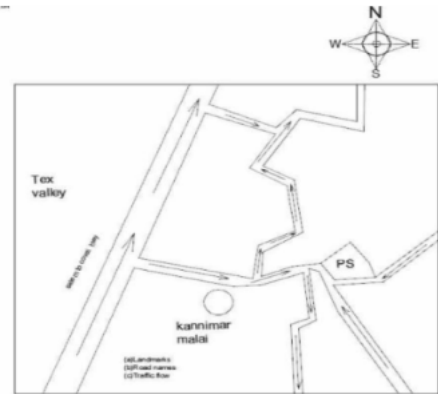

Google Map View

Polling Station Building Front View

Polling Station Front View

Cad View

Key MAP View

1 பெயர் : அமுதா கணவர் பெயர்: வஜ்ரவேல் வீட்டு எண் : 0 வயது : 52 பாலினம் : பெண் Photo is available	RTW0430553	2 பெயர் : செல்லம்மாள் கணவர் பெயர்: பழனிவேல் வீட்டு எண் : 1 வயது : 56 பாலினம் : பெண் Photo is available	FSW9257429	3 பெயர் : வித்யா தாயின் பெயர்: துளசிமணி வீட்டு எண் : 1 வயது : 32 பாலினம் : பெண் Photo is available	RTW1159599
4 பெயர் : தீபிகா தந்தை பெயர்: லோகநாதன் வீட்டு எண் : 1 வயது : 31 பாலினம் : பெண் Photo is available	RTW0965202	5 பெயர் : மிதுன் சக்கரவர்த்தி தந்தை பெயர்: முத்து ரத்தினம் வீட்டு எண் : 1 வயது : 30 பாலினம் : ஆண் Photo is available	RTW1686302	6 பெயர் : ரூபா தந்தை பெயர்: வேலுச்சாமி வீட்டு எண் : 1 வயது : 22 பாலினம் : பெண் Photo is available	RTW2622470
7 பெயர் : குகனேஸ்வரன் தந்தை பெயர்: வேலுச்சாமி வீட்டு எண் : 1 வயது : 21 பாலினம் : ஆண் Photo is available	RTW2773406	8 பெயர் : சரஸ்வதி கணவர் பெயர்: முத்துரதினம் வீட்டு எண் : 1/1 வயது : 51 பாலினம் : பெண் Photo is available	RTW1641398	9 பெயர் : துளசிமணி கணவர் பெயர்: ராஜமோகன் வீட்டு எண் : 1-9 வயது : 57 பாலினம் : பெண் Photo is available	RTW0397158
10 பெயர் : செளந்தரம் ஆ கணவர் பெயர்: ஆறுமுகம் வீட்டு எண் : 1/10 வயது : 69 பாலினம் : பெண் Photo is available	RTW2558252	11 பெயர் : ரவிச்சந்திரன் தந்தை பெயர்: நல்லசாமி வீட்டு எண் : 1-41 வயது : 51 பாலினம் : ஆண் Photo is available	RTW1957539	12 பெயர் : பூங்கொடி கணவர் பெயர்: ரவி வீட்டு எண் : 1-41 வயது : 41 பாலினம் : பெண் Photo is available	RTW0257907
13 பெயர் : கோகுல்சர்வேஷ் ச ர தந்தை பெயர்: ரவிசந்திரன் ந வீட்டு எண் : 1/41 வயது : 22 பாலினம் : ஆண் Photo is available	RTW2935567	14 பெயர் : பரமசிவம் தந்தை பெயர்: தாசன் வீட்டு எண் : 2 வயது : 54 பாலினம் : ஆண் Photo is available	RTW1957562	15 பெயர் : கனகராஜ் தந்தை பெயர்: தாசன் வீட்டு எண் : 2 வயது : 47 பாலினம் : ஆண் Photo is available	FSW8945230
16 பெயர் : கற்பகம் கணவர் பெயர்: பரமசிவம் வீட்டு எண் : 2 வயது : 34 பாலினம் : பெண் Photo is available	RTW0965228	17 பெயர் : மயில்சாமி தந்தை பெயர்: சந்திரன் வீட்டு எண் : 2-16A வயது : 29 பாலினம் : ஆண் Photo is available	RTW1236595	18 பெயர் : ஸ்ரீ மதி தந்தை பெயர்: மயில்சாமி வீட்டு எண் : 2/16ஏ வயது : 25 பாலினம் : பெண் Photo is available	RTW2600237
19 பெயர் : சரசுவதி கணவர் பெயர்: கணேசன் வீட்டு எண் : 3 வயது : 66 பாலினம் : பெண் Photo is available	FSW2085306	20 பெயர் : பாபாத்தியம்மாள் கணவர் பெயர்: நவீனகவுண்டர் வீட்டு எண் : 3 வயது : 61 பாலினம் : பெண் Photo is available	RTW1236637	21 பெயர் : அம்சவேனி கணவர் பெயர்: சண்முகம் வீட்டு எண் : 3 வயது : 58 பாலினம் : பெண் Photo is available	RTW0396697
22 பெயர் : கோமதி கணவர் பெயர்: ரங்கசாமி வீட்டு எண் : 3 வயது : 40 பாலினம் : பெண் Photo is available	RTW1504281	23 பெயர் : சத்தியமூர்த்தி தந்தை பெயர்: கணேசன் வீட்டு எண் : 3/1 வயது : 51 பாலினம் : ஆண் Photo is available	RTW2127116	24 பெயர் : பாக்கியலட்சுமி கணவர் பெயர்: சத்தியமூர்த்தி வீட்டு எண் : 3/1 வயது : 44 பாலினம் : பெண் Photo is available	FSW8182347
25 பெயர் : ஸ்ரீகாந்த் ச தந்தை பெயர்: சத்யமூர்த்தி வீட்டு எண் : 3/1 வயது : 22 பாலினம் : ஆண் Photo is available	RTW2669125	26 பெயர் : செந்தில்குமார் தந்தை பெயர்: வையாபுரி வீட்டு எண் : 3/6 வயது : 50 பாலினம் : ஆண் Photo is available	RTW2562213	27 பெயர் : ராஜாராஜேஸ்வரி கணவர் பெயர்: செந்தில்குமார் வீட்டு எண் : 3/6 வயது : 41 பாலினம் : பெண் Photo is available	RTW2562205
28 பெயர் : லோகேஷ் செ தந்தை பெயர்: செந்தில்குமார் வீட்டு எண் : 3/6 வயது : 20 பாலினம் : ஆண் Photo is available	RTW2790038	29 பெயர் : பழனியம்மாள் கணவர் பெயர்: நடராஜன் வீட்டு எண் : 5 வயது : 57 பாலினம் : பெண் Photo is available	FSW2085363	30 பெயர் : சந்தோஷ் தந்தை பெயர்: சண்முகம் வீட்டு எண் : 5/7 வயது : 23 பாலினம் : ஆண் Photo is available	RTW2513489