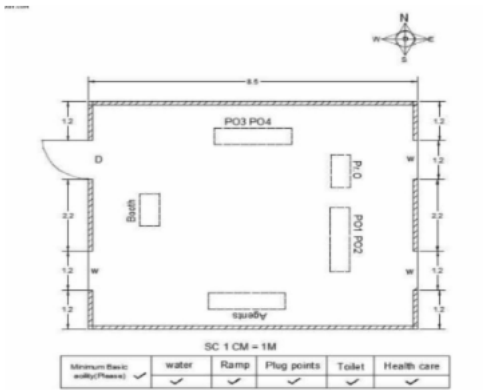

**Google Map View**

**Polling Station Building Front View**

**Polling Station Front View**

**Cad View**

**Key MAP View**

1 பெயர் : வெள்ளியங்கிரி செ தந்தை பெயர்: சென்னியப்பன் வீட்டு எண் : 00 வயது : 55 பாலினம் : ஆண்	RTW2773455 Photo is available	2 பெயர் : சிவக்குமார் தந்தை பெயர்: பெரியசாமி வீட்டு எண் : 00 வயது : 45 பாலினம் : ஆண்	XUY0188755 Photo is available	3 பெயர் : சிந்துஜா கணவர் பெயர்: சிவகுமார் வீட்டு எண் : 00 வயது : 38 பாலினம் : பெண்	XUY0188763 Photo is available
4 பெயர் : சூர்யபிரபா தந்தை பெயர்: வெள்ளியங்கிரி வீட்டு எண் : 0 வயது : 23 பாலினம் : பெண்	RTW2759124 Photo is available	5 பெயர் : கார்த்திகேயன் தந்தை பெயர்: வெள்ளியங்கிரி வீட்டு எண் : 0 வயது : 21 பாலினம் : ஆண்	RTW2758183 Photo is available	6 பெயர் : மாதம்மாள் ஆறுமுகம் கணவர் பெயர்: ஆறுமுகம் வீட்டு எண் : 1 வயது : 66 பாலினம் : பெண்	RTW2957371 Photo is available
7 பெயர் : சண்முகம் தந்தை பெயர்: சபாபதி வீட்டு எண் : 1 வயது : 49 பாலினம் : ஆண்	RTW2729770 Photo is available	8 பெயர் : லக்ஷ்மி கணவர் பெயர்: சண்முகம் வீட்டு எண் : 1 வயது : 46 பாலினம் : பெண்	RTW2729747 Photo is available	9 பெயர் : லோகேஸ்வரன் தந்தை பெயர்: சண்முகம் வீட்டு எண் : 1 வயது : 25 பாலினம் : ஆண்	RTW2729705 Photo is available
10 பெயர் : பால ஷாந்த ஜெ ச தாயின் பெயர்: சரலா ஜே வீட்டு எண் : 01 வயது : 22 பாலினம் : ஆண்	RTW2737542 Photo is available	11 பெயர் : உஷாநந்தினி தந்தை பெயர்: சண்முகம் வீட்டு எண் : 1 வயது : 21 பாலினம் : பெண்	RTW2729762 Photo is available	12 பெயர் : பிரகாஷ் தந்தை பெயர்: அன்பழகன் வீட்டு எண் : 2/2ஏ.முத்து சந்தோஷ் இல்லம், வயது : 43 பாலினம் : ஆண்	DKK1433200 Photo is available
13 பெயர் : நித்தியா கணவர் பெயர்: பிரகாஷ் வீட்டு எண் : 2/2ஏ.முத்து சந்தோஷ் இல்லம், வயது : 42 பாலினம் : பெண்	YVR0641092 Photo is available	14 பெயர் : பிரியா ராகாவி முத்துகுமார் தந்தை பெயர்: முத்துகுமார் அங்கமுத்து வீட்டு எண் : 2/2ஏமுத்து சந்தோஷ் இல்லம் வயது : 26 பாலினம் : பெண்	RTW2549384 Photo is available	#2 15 பெயர் : சூர்ய பிரபா த தந்தை பெயர்: தமிழ்செல்வன் வீட்டு எண் : 2/268 வயது : 29 பாலினம் : பெண்	RTW2456507 Photo is available
16 பெயர் : சங்கமித்ரா தமிழ்செல்வன் தந்தை பெயர்: தமிழ்செல்வன் வீட்டு எண் : 2/268 வயது : 27 பாலினம் : பெண்	RTW2456531 Photo is available	17 பெயர் : ஜெகந்நாதன் சோ தந்தை பெயர்: சோமசுந்தரம் வீட்டு எண் : 2 எல்விபி நகர் 3வது கிராஸ் வயது : 51 பாலினம் : ஆண்	RTW2952141 Photo is available	18 பெயர் : தன்வந்தர் ஆ ந தந்தை பெயர்: ஆனந்தன் வீட்டு எண் : 4 லட்சுமி அபார்ட்மென்ட் வயது : 20 பாலினம் : ஆண்	RTW2750081 Photo is available
19 பெயர் : பூஜா தந்தை பெயர்: நஞ்சப்பன் வீட்டு எண் : 6 சக்தி நகர் வயது : 20 பாலினம் : பெண்	RTW2765618 Photo is available	20 பெயர் : வனிதாதேவி ச கணவர் பெயர்: கருப்புசாமி வீட்டு எண் : 8/10 வயது : 43 பாலினம் : பெண்	RTW2825990 Photo is available	21 பெயர் : சக்தி சுந்தரம் க தந்தை பெயர்: கருப்புசாமி வீட்டு எண் : 8/10 வயது : 21 பாலினம் : ஆண்	RTW2826055 Photo is available
22 பெயர் : ஆறுமுகம் தந்தை பெயர்: நாச்சிமுத்து வீட்டு எண் : 9 வயது : 64 பாலினம் : ஆண்	RTW1237577 Photo is available	23 பெயர் : ஜெயலட்சுமி கணவர் பெயர்: ஆறுமுகம் வீட்டு எண் : 9 வயது : 59 பாலினம் : பெண்	RTW1237650 Photo is available	24 பெயர் : சுரேந்தர் தந்தை பெயர்: ஆறுமுகம் வீட்டு எண் : 9 வயது : 29 பாலினம் : ஆண்	RTW1237668 Photo is available
25 பெயர் : சசிகுமார் தந்தை பெயர்: செளந்தரராஜன் வீட்டு எண் : 9-2 வயது : 41 பாலினம் : ஆண்	RTW1558006 Photo is available	26 பெயர் : திவ்யதர்ஷினி தாயின் பெயர்: கவிதா வீட்டு எண் : 10/6 வயது : 19 பாலினம் : பெண்	RTW2930162 Photo is available	27 பெயர் : ஷர்மிளா மேரி கணவர் பெயர்: ஞான ஜெனிபர் வீட்டு எண் : 10ஏ வயது : 29 பாலினம் : பெண்	AYR1133438 Photo is available
28 பெயர் : மல்லிகா கணவர் பெயர்: ராமலிங்கம் வீட்டு எண் : 11,திரு ஆண்டவர் நகர் வயது : 56 பாலினம் : பெண்	RTW0693648 Photo is available	29 பெயர் : வினோமியா தந்தை பெயர்: கணேசன் வீட்டு எண் : 11,திரு ஆண்டவர் நகர் வயது : 33 பாலினம் : பெண்	ZLM0321570 Photo is available	30 பெயர் : ராஜா தாயின் பெயர்: மல்லிகா வீட்டு எண் : 11,திரு ஆண்டவர் நகர் வயது : 33 பாலினம் : ஆண்	RTW0763243 Photo is available