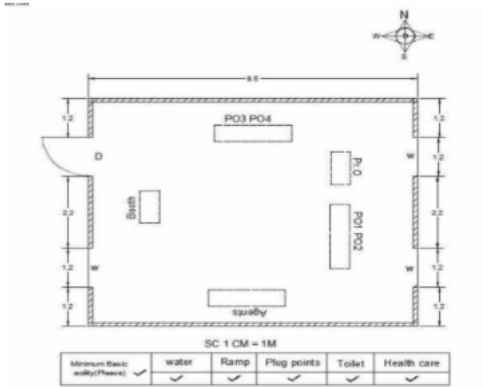

**Google Map View**

**Polling Station Building Front View**

**Polling Station Front View**

**Cad View**

**Key MAP View**

1 பெயர் : வீரப்பன் தந்தை பெயர்: வள்ளியப்பன் வீட்டு எண் : 1 வயது : 46 பாலினம் : ஆண்	RTW0819219 Photo is available	2 பெயர் : ராஜேந்திரன் தந்தை பெயர்: குமாரசாமி வீட்டு எண் : 1 வயது : 45 பாலினம் : ஆண்	RTW0819128 Photo is available	3 பெயர் : சுதா கணவர் பெயர்: வீரப்பன் வீட்டு எண் : 1 வயது : 41 பாலினம் : பெண்	RTW1238161 Photo is available
4 பெயர் : சரண்ராஜ் தந்தை பெயர்: குமார் வீட்டு எண் : 1 வயது : 27 பாலினம் : ஆண்	XUY1379221 Photo is available	5 பெயர் : தன்வந்திரி தந்தை பெயர்: ராமசேகர் வீட்டு எண் : 1 வயது : 26 பாலினம் : ஆண்	RTW2381663 Photo is available	6 பெயர் : ராமசேகர் தந்தை பெயர்: அங்கப்பன் வீட்டு எண் : 1-1 வயது : 63 பாலினம் : ஆண்	RTW1393669 Photo is available
7 பெயர் : யமுனாதேவி கணவர் பெயர்: ராமசேகர் வீட்டு எண் : 1-1 வயது : 59 பாலினம் : பெண்	RTW1393628 Photo is available	8 பெயர் : குமார் தந்தை பெயர்: முத்து வீட்டு எண் : 1/1 வயது : 58 பாலினம் : ஆண்	FSW6571772 Photo is available	9 பெயர் : ஜெயந்தி கணவர் பெயர்: குமார் வீட்டு எண் : 1/1 வயது : 53 பாலினம் : பெண்	XUY1006360 Photo is available
10 பெயர் : பாப்பாத்தி கணவர் பெயர்: பழனிசாமி வீட்டு எண் : 1/23 வயது : 74 பாலினம் : பெண்	RTW1864099 Photo is available	11 பெயர் : திவாகர் தந்தை பெயர்: கைலாசம் வீட்டு எண் : 1-60 வயது : 35 பாலினம் : ஆண்	RTW0601104 Photo is available	12 பெயர் : சரோஜா கணவர் பெயர்: பழனிசாமி வீட்டு எண் : 1E வயது : 53 பாலினம் : பெண்	RTW0343053 Photo is available
13 பெயர் : சக்ரவர்த்தி தந்தை பெயர்: பழனிசாமி வீட்டு எண் : 1E வயது : 35 பாலினம் : ஆண்	RTW0343061 Photo is available	14 பெயர் : நடராஜன் தந்தை பெயர்: சுப்ரமணியம் வீட்டு எண் : 2 வயது : 65 பாலினம் : ஆண்	XUY1617786 Photo is available	15 பெயர் : ராஜலட்சுமி கணவர் பெயர்: நடராஜன் வீட்டு எண் : 2 வயது : 62 பாலினம் : பெண்	FSW3967239 Photo is available
16 பெயர் : விஜயா கணவர் பெயர்: தேவராஜ் வீட்டு எண் : 2 வயது : 43 பாலினம் : பெண்	RTW1620277 Photo is available	17 பெயர் : லோகேஸ்வரன் தந்தை பெயர்: நடராஜன் வீட்டு எண் : 2 வயது : 33 பாலினம் : ஆண்	XUY0718445 Photo is available	18 பெயர் : அருள்நிதி பா தந்தை பெயர்: பாண்டியன் வீட்டு எண் : 2 வயது : 30 பாலினம் : பெண்	YQG2039659 Photo is available
19 பெயர் : சின்னம்மாள் கணவர் பெயர்: குமார் வீட்டு எண் : 2-1 வயது : 37 பாலினம் : பெண்	RTW0600999 Photo is available	20 பெயர் : நாகராஜ் தந்தை பெயர்: சுந்தரம் வீட்டு எண் : 2-250 வயது : 41 பாலினம் : ஆண்	RTW0734384 Photo is available	21 பெயர் : மாதவி கணவர் பெயர்: கன்னிநாடார் வீட்டு எண் : 3-132 வயது : 46 பாலினம் : பெண்	RTW1312446 Photo is available
22 பெயர் : கபிலன் தந்தை பெயர்: சிவக்குமார் வீட்டு எண் : 3/222 வயது : 20 பாலினம் : ஆண்	RTW2930030 Photo is available	23 பெயர் : ராதாமணி மூர்த்தி கணவர் பெயர்: மூர்த்தி வீட்டு எண் : 004 வயது : 48 பாலினம் : பெண்	RTW2949568 Photo is available	24 பெயர் : யாஸ்மின் கணவர் பெயர்: அன்வர்பாஷா வீட்டு எண் : 4-5 வயது : 43 பாலினம் : பெண்	RTW1312628 Photo is available
25 பெயர் : முகமத் ஹாமீல ஜீ தந்தை பெயர்: கௌஸ்தின் வீட்டு எண் : 4/5 வயது : 23 பாலினம் : ஆண்	RTW2531812 Photo is available	26 பெயர் : தீபிதா தந்தை பெயர்: பரிமளம் வீட்டு எண் : 4-50 வயது : 35 பாலினம் : பெண்	RTW0229328 Photo is available	27 பெயர் : தீபக்ராஜா தந்தை பெயர்: தங்கமுத்து வீட்டு எண் : 4-50 வயது : 28 பாலினம் : ஆண்	RTW1393586 Photo is available
28 பெயர் : சர்மிளா தந்தை பெயர்: முத்துசேனாபதி வீட்டு எண் : 4-52 வயது : 38 பாலினம் : பெண்	RTW0171363 Photo is available	29 பெயர் : பிரபாவதி தந்தை பெயர்: முத்துசேனாபதி வீட்டு எண் : 4-52 வயது : 36 பாலினம் : பெண்	RTW0171371 Photo is available	30 பெயர் : செல்வி கணவர் பெயர்: அரவிந்தாட்சன் வீட்டு எண் : 4-57 வயது : 59 பாலினம் : பெண்	RTW0601120 Photo is available