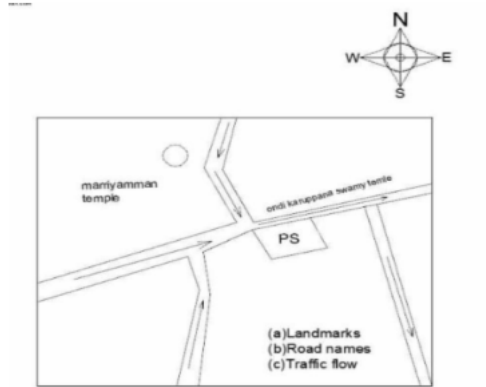

**Google Map View**

**Polling Station Building Front View**

**Polling Station Front View**

**Cad View**

**Key MAP View**

1 பெயர் : வீரப்பன் தந்தை பெயர்: வள்ளியப்பன் வீட்டு எண் : 1 வயது : 46 பாலினம் : ஆண்	RTW0819219 Photo is available	2 பெயர் : ராஜேந்திரன் தந்தை பெயர்: குமாரசாமி வீட்டு எண் : 1 வயது : 45 பாலினம் : ஆண்	RTW0819128 Photo is available	3 பெயர் : சுதா கணவர் பெயர்: வீரப்பன் வீட்டு எண் : 1 வயது : 41 பாலினம் : பெண்	RTW1238161 Photo is available
4 பெயர் : சரண்ராஜ் தந்தை பெயர்: குமார் வீட்டு எண் : 1 வயது : 27 பாலினம் : ஆண்	XUY1379221 Photo is available	5 பெயர் : தன்வந்திரி தந்தை பெயர்: ராமசேகர் வீட்டு எண் : 1 வயது : 26 பாலினம் : ஆண்	RTW2381663 Photo is available	6 பெயர் : ராமசேகர் தந்தை பெயர்: அங்கப்பன் வீட்டு எண் : 1-1 வயது : 63 பாலினம் : ஆண்	RTW1393669 Photo is available
7 பெயர் : யமுனாதேவி கணவர் பெயர்: ராமசேகர் வீட்டு எண் : 1-1 வயது : 59 பாலினம் : பெண்	RTW1393628 Photo is available	8 பெயர் : குமார் தந்தை பெயர்: முத்து வீட்டு எண் : 1/1 வயது : 58 பாலினம் : ஆண்	FSW6571772 Photo is available	9 பெயர் : ஜெயந்தி கணவர் பெயர்: குமார் வீட்டு எண் : 1/1 வயது : 53 பாலினம் : பெண்	XUY1006360 Photo is available
10 பெயர் : பாப்பாத்தி கணவர் பெயர்: பழனிசாமி வீட்டு எண் : 1/23 வயது : 74 பாலினம் : பெண்	RTW1864099 Photo is available	11 பெயர் : திவாகர் தந்தை பெயர்: கைலாசம் வீட்டு எண் : 1-60 வயது : 35 பாலினம் : ஆண்	RTW0601104 Photo is available	12 பெயர் : சரோஜா கணவர் பெயர்: பழனிசாமி வீட்டு எண் : 1E வயது : 53 பாலினம் : பெண்	RTW0343053 Photo is available
13 பெயர் : சக்ரவர்த்தி தந்தை பெயர்: பழனிசாமி வீட்டு எண் : 1E வயது : 35 பாலினம் : ஆண்	RTW0343061 Photo is available	14 பெயர் : நடராஜன் தந்தை பெயர்: சுப்ரமணியம் வீட்டு எண் : 2 வயது : 65 பாலினம் : ஆண்	XUY1617786 Photo is available	15 பெயர் : ராஜலட்சுமி கணவர் பெயர்: நடராஜன் வீட்டு எண் : 2 வயது : 62 பாலினம் : பெண்	FSW3967239 Photo is available
16 பெயர் : விஜயா கணவர் பெயர்: தேவராஜ் வீட்டு எண் : 2 வயது : 43 பாலினம் : பெண்	RTW1620277 Photo is available	17 பெயர் : லோகேஸ்வரன் தந்தை பெயர்: நடராஜன் வீட்டு எண் : 2 வயது : 33 பாலினம் : ஆண்	XUY0718445 Photo is available	18 பெயர் : அருள்நிதி பா தந்தை பெயர்: பாண்டியன் வீட்டு எண் : 2 வயது : 30 பாலினம் : பெண்	YQG2039659 Photo is available
19 பெயர் : சின்னம்மாள் கணவர் பெயர்: குமார் வீட்டு எண் : 2-1 வயது : 37 பாலினம் : பெண்	RTW0600999 Photo is available	20 பெயர் : நாகராஜ் தந்தை பெயர்: சுந்தரம் வீட்டு எண் : 2-250 வயது : 41 பாலினம் : ஆண்	RTW0734384 Photo is available	21 பெயர் : மாதவி கணவர் பெயர்: கன்னிநாடார் வீட்டு எண் : 3-132 வயது : 46 பாலினம் : பெண்	RTW1312446 Photo is available
22 பெயர் : கபிலன் தந்தை பெயர்: சிவக்குமார் வீட்டு எண் : 3/222 வயது : 20 பாலினம் : ஆண்	RTW2930030 Photo is available	23 பெயர் : ராதாமணி மூர்த்தி கணவர் பெயர்: மூர்த்தி வீட்டு எண் : 004 வயது : 48 பாலினம் : பெண்	RTW2949568 Photo is available	24 பெயர் : யாஸ்மின் கணவர் பெயர்: அன்வர்பாஷா வீட்டு எண் : 4-5 வயது : 43 பாலினம் : பெண்	RTW1312628 Photo is available
25 பெயர் : முகமத் ஹாமீல ஜீ தந்தை பெயர்: கௌஸ்தின் வீட்டு எண் : 4/5 வயது : 23 பாலினம் : ஆண்	RTW2531812 Photo is available	26 பெயர் : தீபிதா தந்தை பெயர்: பரிமளம் வீட்டு எண் : 4-50 வயது : 35 பாலினம் : பெண்	RTW0229328 Photo is available	27 பெயர் : தீபக்ராஜா தந்தை பெயர்: தங்கமுத்து வீட்டு எண் : 4-50 வயது : 28 பாலினம் : ஆண்	RTW1393586 Photo is available
28 பெயர் : சர்மிளா தந்தை பெயர்: முத்துசேனாபதி வீட்டு எண் : 4-52 வயது : 38 பாலினம் : பெண்	RTW0171363 Photo is available	29 பெயர் : பிரபாவதி தந்தை பெயர்: முத்துசேனாபதி வீட்டு எண் : 4-52 வயது : 36 பாலினம் : பெண்	RTW0171371 Photo is available	30 பெயர் : செல்வி கணவர் பெயர்: அரவிந்தாட்சன் வீட்டு எண் : 4-57 வயது : 59 பாலினம் : பெண்	RTW0601120 Photo is available