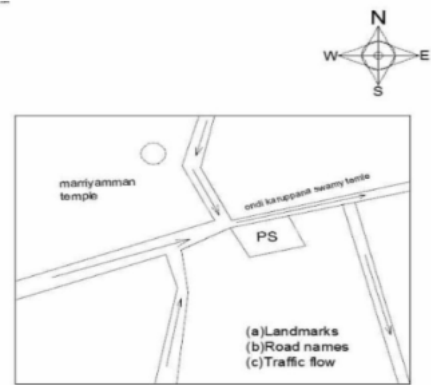

Key MAP View