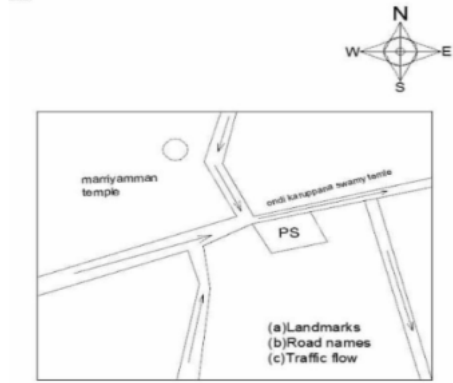

Key MAP View