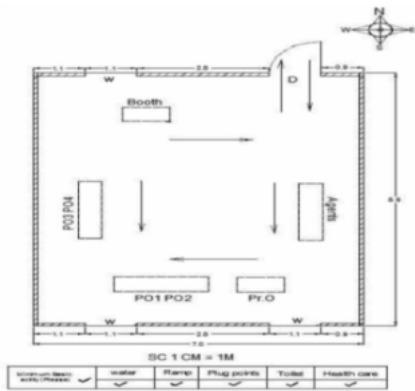

Google Map View

Polling Station Building Front View

Polling Station Front View

Cad View

Key MAP View

1 பெயர் : பழனிச்சாமி தந்தை பெயர்: நாச்சிமுத்து வீட்டு எண் : 1 வயது : 61 பாலினம் : ஆண்	XUY0486696 Photo is available	2 பெயர் : லட்சுமி கணவர் பெயர்: சுப்பிரமணி வீட்டு எண் : 1 வயது : 49 பாலினம் : பெண்	RTW1066489 Photo is available	3 பெயர் : சாலமன் ராஜா தந்தை பெயர்: ராசையா வீட்டு எண் : 1 வயது : 41 பாலினம் : ஆண்	RTW0172619 Photo is available
4 பெயர் : திவ்யா கணவர் பெயர்: ஜிவகர் வீட்டு எண் : 1 வயது : 37 பாலினம் : பெண்	RTW0350595 Photo is available	5 பெயர் : கருப்புசாமி தந்தை பெயர்: கருப்பண்ணன் வீட்டு எண் : 1 வயது : 37 பாலினம் : ஆண்	RTW1238666 Photo is available	6 பெயர் : பரிமளாதேவி தந்தை பெயர்: செல்வராஜ் வீட்டு எண் : 1-110 வயது : 36 பாலினம் : பெண்	RTW0261610 Photo is available
7 பெயர் : சசிகலாதேவி கணவர் பெயர்: ரமேஷ் வீட்டு எண் : 3 வயது : 40 பாலினம் : பெண்	RTW0261362 Photo is available	8 பெயர் : பாக்கியராஜ் தந்தை பெயர்: ராமசாமி வீட்டு எண் : 3 வயது : 38 பாலினம் : ஆண்	RTW1066257 Photo is available	9 பெயர் : மகேஷ்குமார் தந்தை பெயர்: பழனிச்சாமி வீட்டு எண் : 3 வயது : 37 பாலினம் : ஆண்	RTW0261370 Photo is available
10 பெயர் : சுரேஷ் தந்தை பெயர்: முத்துசாமி வீட்டு எண் : 3 வயது : 31 பாலினம் : ஆண்	RTW1313857 Photo is available	11 பெயர் : புவேனஸ்வரி தந்தை பெயர்: சுப்பிரமணி வீட்டு எண் : 3 வயது : 30 பாலினம் : பெண்	RTW1313808 Photo is available	12 பெயர் : ஞானவேல் தந்தை பெயர்: செல்வன் வீட்டு எண் : 3-4 வயது : 35 பாலினம் : ஆண்	RTW0820019 Photo is available
13 பெயர் : சங்கர் தந்தை பெயர்: பானிசாமி வீட்டு எண் : 3-6 வயது : 26 பாலினம் : ஆண்	RTW1687789 Photo is available	14 பெயர் : ஸ்ரீகாந்த் தந்தை பெயர்: சுப்பிரமணி வீட்டு எண் : 3-11 வயது : 32 பாலினம் : ஆண்	RTW0820191 Photo is available	15 பெயர் : நந்தினி தந்தை பெயர்: சுப்பிரமணி வீட்டு எண் : 3/11 வயது : 27 பாலினம் : பெண்	RTW2441699 Photo is available
16 பெயர் : மஞ்சளா கணவர் பெயர்: முத்துசாமி வீட்டு எண் : 3-25 வயது : 51 பாலினம் : பெண்	RTW0261040 Photo is available	17 பெயர் : நவநிதா கோபால் தந்தை பெயர்: கோபால் வீட்டு எண் : 3/28 ஏ வயது : 20 பாலினம் : பெண்	RTW2958106 Photo is available	18 பெயர் : கைலாஷ் தந்தை பெயர்: முருகேசன் வீட்டு எண் : 3-34 வயது : 32 பாலினம் : ஆண்	RTW1313899 Photo is available
19 பெயர் : சுப்பிரமணி தந்தை பெயர்: பழனிச்சாமி வீட்டு எண் : 3-36 வயது : 73 பாலினம் : ஆண்	FSW9265844 Photo is available	20 பெயர் : அறிவுழகன் தந்தை பெயர்: சுப்பிரமணி வீட்டு எண் : 3/36 வயது : 29 பாலினம் : ஆண்	RTW2456614 Photo is available	21 பெயர் : பாரதி தந்தை பெயர்: பரமசிவம் வீட்டு எண் : 3-37 வயது : 46 பாலினம் : ஆண்	RTW0033373 Photo is available
22 பெயர் : அனுசுயா பா தந்தை பெயர்: பாரதி வீட்டு எண் : 3/37 வயது : 19 பாலினம் : பெண்	RTW2951838 Photo is available	23 பெயர் : லட்சுமி பழனிசாமி கணவர் பெயர்: பழனிசாமி வீட்டு எண் : 3/43 வயது : 69 பாலினம் : பெண்	RTW2641595 Photo is available	# 24 பெயர் : சசிகலா ந தந்தை பெயர்: நபராஜன் வீட்டு எண் : 3-48 வயது : 41 பாலினம் : பெண்	RTW0033589 Photo is available
25 பெயர் : தனுஷ் குமார் பி தனுஷ்குமார் தந்தை பெயர்: பிரபு பூங்கொடி வீட்டு எண் : 3/52 வயது : 20 பாலினம் : ஆண்	RTW2824597 Photo is available	26 பெயர் : சுகா கணவர் பெயர்: வெற்றிசெல்வன் வீட்டு எண் : 3-56 வயது : 40 பாலினம் : பெண்	RTW0261594 Photo is available	27 பெயர் : சரஸ்வதி கணவர் பெயர்: குப்புசாமி வீட்டு எண் : 3-62 வயது : 79 பாலினம் : பெண்	RTW1980614 Photo is available
28 பெயர் : தவமணி கணவர் பெயர்: பாக்கியராஜ் வீட்டு எண் : 3/62 வயது : 36 பாலினம் : பெண்	SCF0359596 Photo is available	29 பெயர் : நதியா தந்தை பெயர்: வீரப்பன் வீட்டு எண் : 3-72 வயது : 38 பாலினம் : பெண்	RTW0033407 Photo is available	30 பெயர் : சத்தியமூர்த்தி தந்தை பெயர்: பாலசுப்பிரமணியன் வீட்டு எண் : 3-74 வயது : 41 பாலினம் : ஆண்	RTW0033480 Photo is available