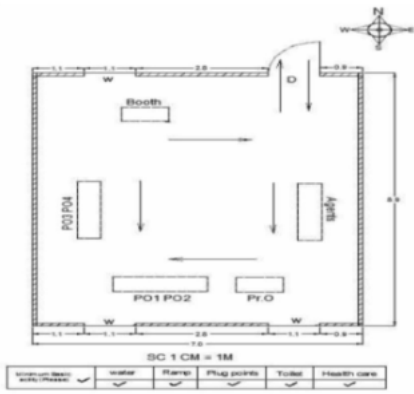

Google Map View

Polling Station Building Front View

Polling Station Front View

Cad View

Key MAP View

1 பெயர் : பொன்னம்மாள் கணவர் பெயர் : கணேசன் வீட்டு எண் : 0 வயது : 65 பாலினம் : பெண் Photo is available	NSY2331825	2 பெயர் : கோமதி கணவர் பெயர் : நாகராஜ் வீட்டு எண் : 00 வயது : 41 பாலினம் : பெண் Photo is available	ZVA2127439	3 பெயர் : காளியப்பன் தந்தை பெயர் : குழந்தைவேல் கவுண்டர் வீட்டு எண் : 1 வயது : 78 பாலினம் : ஆண் Photo is available	TZA1604800
4 பெயர் : மணியம்மாள் கணவர் பெயர் : வெங்கடாசலம் வீட்டு எண் : 1 வயது : 77 பாலினம் : பெண் Photo is available	RTW2459956	5 பெயர் : கிருஷ்ணன் தந்தை பெயர் : அங்கப்பன் வீட்டு எண் : 1 வயது : 69 பாலினம் : ஆண் Photo is available	RTW0172841	6 பெயர் : கோவிந்தசாமி தந்தை பெயர் : மாணிக்கம் வீட்டு எண் : 1 வயது : 62 பாலினம் : ஆண் Photo is available	RTW0033654
7 பெயர் : நிர்மலாதேவி சண்முகவேல் இதரர் பெயர் : வேலவன் வீட்டு எண் : 01 வயது : 62 பாலினம் : பெண் Photo is available	RTW2638336	8 பெயர் : சாதிக்காஷ் தந்தை பெயர் : நாராமகமது வீட்டு எண் : 1 வயது : 58 பாலினம் : ஆண் Photo is available	RTW2876852	9 பெயர் : நந்த கோபால் தந்தை பெயர் : வெங்கடாசலம் வீட்டு எண் : 1 வயது : 55 பாலினம் : ஆண் Photo is available	RTW2464790
10 பெயர் : வள்ளியம்மாள் கணவர் பெயர் : கோவிந்தசாமி வீட்டு எண் : 1 வயது : 54 பாலினம் : பெண் Photo is available	FSW9324294	11 பெயர் : குமார் தந்தை பெயர் : கிருஷ்ணன் வீட்டு எண் : 1 வயது : 49 பாலினம் : ஆண் Photo is available	RTW0172833	12 பெயர் : சும்தி கணவர் பெயர் : கிருஷ்ணன் வீட்டு எண் : 1 வயது : 47 பாலினம் : பெண் Photo is available	RTW0172858
13 பெயர் : சண்முகபிரசாத் சண்முகவேல் இதரர் பெயர் : வேலவன் வீட்டு எண் : 01 வயது : 41 பாலினம் : ஆண் Photo is available	RTW2638294	14 பெயர் : மாதேஸ்வரன் தந்தை பெயர் : தங்கவேல் வீட்டு எண் : 1 வயது : 40 பாலினம் : ஆண் Photo is available	RTW1237411	15 பெயர் : நித்யா கணவர் பெயர் : ஐயப்பன் வீட்டு எண் : 1 வயது : 37 பாலினம் : பெண் Photo is available	RTW1313139
16 பெயர் : சித்தீஸ்குமார் தந்தை பெயர் : நாச்சிமுத்து வீட்டு எண் : 1 வயது : 30 பாலினம் : ஆண் Photo is available	RTW1313196	17 பெயர் : பவித்ரா சண்முகா பிரசாத் இதரர் பெயர் : மாலதி வீட்டு எண் : 01 வயது : 30 பாலினம் : பெண் Photo is available	RTW2638302	18 பெயர் : சதீஸ் தந்தை பெயர் : சங்கர் வீட்டு எண் : 1 வயது : 29 பாலினம் : ஆண் Photo is available	RTW1237403
19 பெயர் : சந்தோஷ் தந்தை பெயர் : ஜெகநாதன் வீட்டு எண் : 1 வயது : 28 பாலினம் : ஆண் Photo is available	RTW1502889	20 பெயர் : சூர்யபிரகாஷ் கா தந்தை பெயர் : கார்த்திகேயன் வீட்டு எண் : 1 வயது : 23 பாலினம் : ஆண் Photo is available	RTW2778314	21 பெயர் : லோகேஸ்வரன் தந்தை பெயர் : ஆறுமுகம் வீட்டு எண் : 1 வயது : 21 பாலினம் : ஆண் Photo is available	RTW2876530
22 பெயர் : தனலட்சுமி கணவர் பெயர் : வேலுச்சாமி வீட்டு எண் : 1/16 வயது : 55 பாலினம் : பெண் Photo is available	FSW6160782	23 பெயர் : சிவக்குமார் தந்தை பெயர் : பொம்மையன் வீட்டு எண் : 1-21 வயது : 33 பாலினம் : ஆண் Photo is available	RTW0686576	24 பெயர் : மோகன் தந்தை பெயர் : பாலசுப்பிரமணி வீட்டு எண் : 1-28 வயது : 37 பாலினம் : ஆண் Photo is available	RTW0260927
25 பெயர் : அருண் தந்தை பெயர் : ரவிசந்தரன் வீட்டு எண் : கீலசூ வயது : 24 பாலினம் : ஆண் Photo is available	RTW2381911	26 பெயர் : மணியன் தந்தை பெயர் : கருப்பண்ணன் வீட்டு எண் : 1-84A வயது : 68 பாலினம் : ஆண் Photo is available	RTW0260901	27 பெயர் : தேவசாகயம் தந்தை பெயர் : செபாஸ்டியன் வீட்டு எண் : 001/96/98 வயது : 56 பாலினம் : ஆண் Photo is available	CSP3266962
28 பெயர் : கிரிதரன் சே தந்தை பெயர் : சேகர் வீட்டு எண் : 1/100 வயது : 20 பாலினம் : ஆண் Photo is available	RTW2739837	29 பெயர் : விஷ்ணுவர்த்தன் தந்தை பெயர் : ஈஸ்வரமூர்த்தி வீட்டு எண் : 1-108A வயது : 33 பாலினம் : ஆண் Photo is available	RTW1394808	30 பெயர் : சுரேஷ் தந்தை பெயர் : செல்லமுத்து வீட்டு எண் : 1-108C வயது : 41 பாலினம் : ஆண் Photo is available	RTW1160514