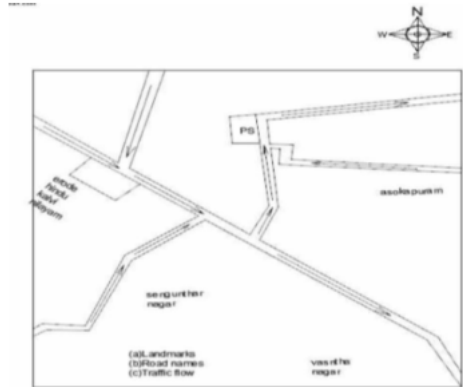

Key MAP View