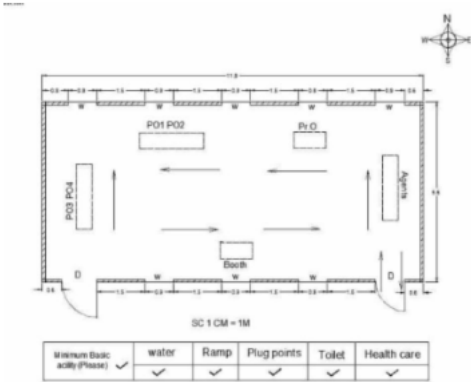

Google Map View

Polling Station Building Front View

Polling Station Front View

Cad View

Key MAP View

1 பெயர் : ராஜம்மாள் கணவர் பெயர்: ராஜேந்திரன் வீட்டு எண் : 0 வயது : 60 பாலினம் : பெண் Photo is available	RTW2539856	2 பெயர் : ஐயப்பன் தந்தை பெயர்: ராஜேந்திரன் வீட்டு எண் : 0 வயது : 33 பாலினம் : ஆண் Photo is available	RTW2539823	3 பெயர் : ஜோதி கணவர் பெயர்: கிருபாகரன் வீட்டு எண் : 1 வயது : 50 பாலினம் : பெண் Photo is available	RTW2562452
4 பெயர் : தமிழ் பாரதி தந்தை பெயர்: சரவணன் வீட்டு எண் : 1/4 வயது : 26 பாலினம் : பெண் Photo is available	ZNC1514892	5 பெயர் : கணேசுக்குமார் தந்தை பெயர்: பழனிசாமி வீட்டு எண் : 1/21 வயது : 34 பாலினம் : ஆண் Photo is available	RTW2553303	6 பெயர் : பிரதீபா கணவர் பெயர்: லோகேஸ்வரன் வீட்டு எண் : 1/47 வயது : 28 பாலினம் : பெண் Photo is available	RTW2550580
7 பெயர் : கோகுல் அர்ச்சுணன் தந்தை பெயர்: அர்ச்சுணன் வீட்டு எண் : 1/ஏ வயது : 27 பாலினம் : ஆண் Photo is available	RTW1788389	8 பெயர் : அஷ்வந்த தந்தை பெயர்: கோபாலகிருஷ்ணன் வீட்டு எண் : 1-பீ வயது : 24 பாலினம் : ஆண் Photo is available	RTW2382430	9 பெயர் : ராமு தந்தை பெயர்: பெருமாள்சுவாமிநாதர் வீட்டு எண் : 1E வயது : 53 பாலினம் : ஆண் Photo is available	FSW9265992
10 பெயர் : சரசு கணவர் பெயர்: ராமு வீட்டு எண் : 1E வயது : 43 பாலினம் : பெண் Photo is available	FSW9266008	11 பெயர் : நாகினி தாயின் பெயர்: பூங்கொடி வீட்டு எண் : 2 வயது : 31 பாலினம் : மூன்றாம் பாலினம் Photo is available	RTW2736676	12 பெயர் : ஹரிப்பிரியன் தந்தை பெயர்: ரமேசுக்குமார் வீட்டு எண் : 3 வயது : 26 பாலினம் : ஆண் Photo is available	RTW2546729
13 பெயர் : பிரவீன் குமார் தந்தை பெயர்: பழனிசாமி வீட்டு எண் : 4/12 வயது : 27 பாலினம் : ஆண் Photo is available	RTW2382539	S2 14 பெயர் : பேபி ஷாலினி தந்தை பெயர்: மாதேஸ்வரன் வீட்டு எண் : 5-ஏ வயது : 25 பாலினம் : பெண் Photo is available	RTW2382174	S2 15 பெயர் : சாந்தி கணவர் பெயர்: மாதேஸ்வரன் வீட்டு எண் : 5 ஏ, மேற்கு வீதி , பெரிய சேலு வயது : 46 பாலினம் : பெண் Photo is available	RTW2387157
S 16 பெயர் : தினேஷ் தந்தை பெயர்: ஆறுமுகம் வீட்டு எண் : 6 வயது : 27 பாலினம் : ஆண் Photo is available	RTW1662246	17 பெயர் : செல்வராஜ் ரா தந்தை பெயர்: ராஜ் வீட்டு எண் : 6 ஏ வயது : 58 பாலினம் : ஆண் Photo is available	RTW2927226	18 பெயர் : தேவி செ கணவர் பெயர்: செல்வராஜ் வீட்டு எண் : 6ஏ வயது : 53 பாலினம் : பெண் Photo is available	RTW2927242
19 பெயர் : சரோஜா கணவர் பெயர்: ரவிசிவம் வீட்டு எண் : 7 வயது : 55 பாலினம் : பெண் Photo is available	RTW2633014	20 பெயர் : ரவிசிவம் ரா தந்தை பெயர்: ராமன் ரா வீட்டு எண் : 7 வயது : 53 பாலினம் : ஆண் Photo is available	RTW2633022	21 பெயர் : வீராசாமி தந்தை பெயர்: மாதப்பன் வீட்டு எண் : 7 வயது : 39 பாலினம் : ஆண் Photo is available	RTW1395516
S2 22 பெயர் : பரமேஸ்வரி இதரர் பெயர்: பாண்டியா வீட்டு எண் : 7 வயது : 34 பாலினம் : பெண் Photo is available	RTW2521532	23 பெயர் : சத்யமூர்த்தி தந்தை பெயர்: கணேஷன் வீட்டு எண் : 7 வயது : 26 பாலினம் : ஆண் Photo is available	RTW2555068	24 பெயர் : ஜன்னத்துபிர்தௌஸ் தந்தை பெயர்: அப்துல்ஜரீஸ் வீட்டு எண் : 007ஏ வயது : 62 பாலினம் : பெண் Photo is available	RTW0762187
25 பெயர் : கைலாசம் தந்தை பெயர்: செல்வமணசுவாமிநாதர் வீட்டு எண் : 8 வயது : 58 பாலினம் : ஆண் Photo is available	FSW6179253	26 பெயர் : காயத்திரி தந்தை பெயர்: முருகன் வீட்டு எண் : 11 வயது : 38 பாலினம் : பெண் Photo is available	IVZ0002683	27 பெயர் : அம்சவேனி கணவர் பெயர்: சாமியப்பன் வீட்டு எண் : 12 வயது : 59 பாலினம் : பெண் Photo is available	FSW6180459
28 பெயர் : தனபால் தந்தை பெயர்: ஜெயராமன் வீட்டு எண் : 12 வயது : 56 பாலினம் : ஆண் Photo is available	RTW0435099	29 பெயர் : ஈஸ்வரி கணவர் பெயர்: சங்கர் பரமேஷ் வீட்டு எண் : 12 வயது : 29 பாலினம் : பெண் Photo is available	RTW2382562	30 பெயர் : லோகேஷ் தந்தை பெயர்: பழனிச்சாமி வீட்டு எண் : 12/13 வயது : 37 பாலினம் : ஆண் Photo is available	RTW2382406