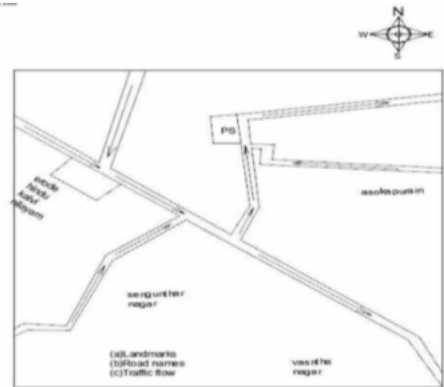

Google Map View

Polling Station Building Front View

Polling Station Front View

Cad View

Key MAP View

1 பெயர் : அம்சவல்லி கணவர் பெயர்: சென்னியப்பன் வீட்டு எண் : 1 வயது : 69 பாலினம் : பெண் Photo is available	RTW0735001	2 பெயர் : மகாராஜன் தந்தை பெயர்: துரைசாமி வீட்டு எண் : 1 வயது : 32 பாலினம் : ஆண் Photo is available	RTW0968099	S 3 பெயர் : வெங்கடேசன் தந்தை பெயர்: சின்னதம்பி வீட்டு எண் : 2 வயது : 67 பாலினம் : ஆண் Photo is available	RTW1559285
4 பெயர் : சுரேஷ்குமார் தந்தை பெயர்: ரத்தினசாமி வீட்டு எண் : 2 வயது : 46 பாலினம் : ஆண் Photo is available	RTW0214940	5 பெயர் : மைதிலி கணவர் பெயர்: சுரேஷ்குமார் வீட்டு எண் : 2 வயது : 36 பாலினம் : பெண் Photo is available	RTW0214957	6 பெயர் : சுகந்தி கணவர் பெயர்: செந்தில் குமார் வீட்டு எண் : 2 வயது : 33 பாலினம் : பெண் Photo is available	RTW1514025
7 பெயர் : கிருபா தந்தை பெயர்: பாபு வீட்டு எண் : 2B வயது : 44 பாலினம் : ஆண் Photo is available	RTW0343426	8 பெயர் : மெய்யழகன் செல்வம் தந்தை பெயர்: செல்வம் வீட்டு எண் : 3, நத்தக்காட்டு வீதி வயது : 22 பாலினம் : ஆண் Photo is available	RTW2829893	S 9 பெயர் : பரமசிவம் தந்தை பெயர்: தாசி வீட்டு எண் : 4/9ஏ வயது : 71 பாலினம் : ஆண் Photo is available	RTW0569384
S 10 பெயர் : விமலா கணவர் பெயர்: சுந்தராஜன் வீட்டு எண் : 4/9 ஏ வயது : 49 பாலினம் : பெண் Photo is available	RTW2685782	11 பெயர் : மணிமேகலை கணவர் பெயர்: வெங்கடாசலம் வீட்டு எண் : 7/190 வயது : 33 பாலினம் : பெண் Photo is available	RTW2567154	12 பெயர் : நாகராஜன் தந்தை பெயர்: வடிவேல் வீட்டு எண் : 11 வயது : 29 பாலினம் : ஆண் Photo is available	RTW2642163
13 பெயர் : அம்பிகா ஆ கணவர் பெயர்: நாகராஜன் வ வீட்டு எண் : 11, நத்தக்காட்டு தோட்டம் வயது : 25 பாலினம் : பெண் Photo is available	RTW2856268	14 பெயர் : மோகனாம்பாள் கணவர் பெயர்: பிரகாஷ் வீட்டு எண் : 13-6 வயது : 58 பாலினம் : பெண் Photo is available	RTW1239490	15 பெயர் : பராசக்தி கணவர் பெயர்: பிரகாஷ் வீட்டு எண் : 13-6 வயது : 33 பாலினம் : பெண் Photo is available	RTW1239524
16 பெயர் : சிவகுமார் தந்தை பெயர்: பெரியசாமி வீட்டு எண் : 14 வயது : 50 பாலினம் : ஆண் Photo is available	FSW9072059	17 பெயர் : ரேஷ்மா பேகம் தந்தை பெயர்: மசூத் அஹமத் வீட்டு எண் : 17 வயது : 32 பாலினம் : பெண் Photo is available	RTW2537041	18 பெயர் : பழனி தந்தை பெயர்: அங்கன் வீட்டு எண் : 23C வயது : 75 பாலினம் : ஆண் Photo is available	RTW1559293
19 பெயர் : காந்திமதி கணவர் பெயர்: இளங்கோ வீட்டு எண் : 28/30 வயது : 51 பாலினம் : பெண் Photo is available	RTW2553477	20 பெயர் : சதிஸ்குமார் தந்தை பெயர்: ராஜேந்திரன் வீட்டு எண் : 30 வயது : 40 பாலினம் : ஆண் Photo is available	RTW1161264	21 பெயர் : விசாலாச்சி கணவர் பெயர்: அர்த்தனாரி வீட்டு எண் : 39 வயது : 78 பாலினம் : பெண் Photo is available	RTW1239557
# 22 பெயர் : சுந்தரமூர்த்தி க அ தந்தை பெயர்: அர்த்தனாரி வீட்டு எண் : 39 வயது : 42 பாலினம் : ஆண் Photo is available	RTW1239565	23 பெயர் : பெ ச ச தீபா கணவர் பெயர்: சுந்தரமூர்த்தி வீட்டு எண் : 39 வயது : 41 பாலினம் : பெண் Photo is available	RTW1239540	24 பெயர் : கிருஷ்ணா தந்தை பெயர்: ராஜப்பா செட்டி வீட்டு எண் : 39-40 வயது : 49 பாலினம் : ஆண் Photo is available	RTW1239573
25 பெயர் : அம்பிகா வெ கணவர் பெயர்: வெங்கடேஷ்குமார் ர வீட்டு எண் : 39/பீ1 வயது : 40 பாலினம் : பெண் Photo is available	RTW1783307	26 பெயர் : ஜெயந்தி மாரியப்பன் தந்தை பெயர்: மாரியப்பன் கிருஷ்ணன் வீட்டு எண் : 44/2, விவேகானந்தர் சாலை வயது : 27 பாலினம் : பெண் Photo is available	RTW1778018	27 பெயர் : கோமதி கணவர் பெயர்: ராமசாமி வீட்டு எண் : 62 வயது : 42 பாலினம் : பெண் Photo is available	FSW8947376
28 பெயர் : ராஜீ தந்தை பெயர்: சின்னபையன் வீட்டு எண் : 63 வயது : 79 பாலினம் : ஆண் Photo is available	FSW9071986	29 பெயர் : ராஜம்மாள் கணவர் பெயர்: ராஜீ வீட்டு எண் : 63 வயது : 72 பாலினம் : பெண் Photo is available	FSW9071994	30 பெயர் : குமரன் தந்தை பெயர்: வரதராஜன் வீட்டு எண் : 63 வயது : 62 பாலினம் : ஆண் Photo is available	FSW7666753