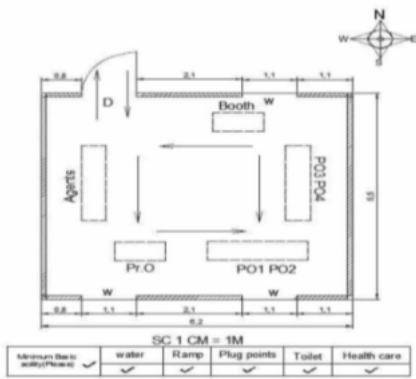

Google Map View

Polling Station Building Front View

Polling Station Front View

Cad View

Key MAP View

1 பெயர் : அம்சவல்லி கணவர் பெயர்: சென்னியப்பன் வீட்டு எண் : 1 வயது : 69 பாலினம் : பெண் Photo is available	RTW0735001	2 பெயர் : மகாராஜன் தந்தை பெயர்: துரைசாமி வீட்டு எண் : 1 வயது : 32 பாலினம் : ஆண் Photo is available	RTW0968099	S 3 பெயர் : வெங்கடேசன் தந்தை பெயர்: சின்னதம்பி வீட்டு எண் : 2 வயது : 67 பாலினம் : ஆண் Photo is available	RTW1559285
4 பெயர் : சுரேஷ்குமார் தந்தை பெயர்: ரத்தினசாமி வீட்டு எண் : 2 வயது : 46 பாலினம் : ஆண் Photo is available	RTW0214940	5 பெயர் : மைதிலி கணவர் பெயர்: சுரேஷ்குமார் வீட்டு எண் : 2 வயது : 36 பாலினம் : பெண் Photo is available	RTW0214957	6 பெயர் : சுகந்தி கணவர் பெயர்: செந்தில் குமார் வீட்டு எண் : 2 வயது : 33 பாலினம் : பெண் Photo is available	RTW1514025
7 பெயர் : கிருபா தந்தை பெயர்: பாபு வீட்டு எண் : 2B வயது : 44 பாலினம் : ஆண் Photo is available	RTW0343426	8 பெயர் : மெய்யழகன் செல்வம் தந்தை பெயர்: செல்வம் வீட்டு எண் : 3, நத்தக்காட்டு வீதி வயது : 22 பாலினம் : ஆண் Photo is available	RTW2829893	S 9 பெயர் : பரமசிவம் தந்தை பெயர்: தாசி வீட்டு எண் : 4/9ஏ வயது : 71 பாலினம் : ஆண் Photo is available	RTW0569384
S 10 பெயர் : விமலா கணவர் பெயர்: சுந்தராஜன் வீட்டு எண் : 4/9 ஏ வயது : 49 பாலினம் : பெண் Photo is available	RTW2685782	11 பெயர் : மணிமேகலை கணவர் பெயர்: வெங்கடாசலம் வீட்டு எண் : 7/190 வயது : 33 பாலினம் : பெண் Photo is available	RTW2567154	12 பெயர் : நாகராஜன் தந்தை பெயர்: வடிவேல் வீட்டு எண் : 11 வயது : 29 பாலினம் : ஆண் Photo is available	RTW2642163
13 பெயர் : அம்பிகா ஆ கணவர் பெயர்: நாகராஜன் வ வீட்டு எண் : 11, நத்தக்காட்டு தோட்டம் வயது : 25 பாலினம் : பெண் Photo is available	RTW2856268	14 பெயர் : மோகனாம்பாள் கணவர் பெயர்: பிரகாஷ் வீட்டு எண் : 13-6 வயது : 58 பாலினம் : பெண் Photo is available	RTW1239490	15 பெயர் : பராசக்தி கணவர் பெயர்: பிரகாஷ் வீட்டு எண் : 13-6 வயது : 33 பாலினம் : பெண் Photo is available	RTW1239524
16 பெயர் : சிவகுமார் தந்தை பெயர்: பெரியசாமி வீட்டு எண் : 14 வயது : 50 பாலினம் : ஆண் Photo is available	FSW9072059	17 பெயர் : ரேஷ்மா பேகம் தந்தை பெயர்: மசூத் அஹமத் வீட்டு எண் : 17 வயது : 32 பாலினம் : பெண் Photo is available	RTW2537041	18 பெயர் : பழனி தந்தை பெயர்: அங்கன் வீட்டு எண் : 23C வயது : 75 பாலினம் : ஆண் Photo is available	RTW1559293
19 பெயர் : காந்திமதி கணவர் பெயர்: இளங்கோ வீட்டு எண் : 28/30 வயது : 51 பாலினம் : பெண் Photo is available	RTW2553477	20 பெயர் : சதிஸ்குமார் தந்தை பெயர்: ராஜேந்திரன் வீட்டு எண் : 30 வயது : 40 பாலினம் : ஆண் Photo is available	RTW1161264	21 பெயர் : விசாலாச்சி கணவர் பெயர்: அர்த்தனாரி வீட்டு எண் : 39 வயது : 78 பாலினம் : பெண் Photo is available	RTW1239557
# 22 பெயர் : சுந்தரமூர்த்தி க அ தந்தை பெயர்: அர்த்தனாரி வீட்டு எண் : 39 வயது : 42 பாலினம் : ஆண் Photo is available	RTW1239565	23 பெயர் : பெ ச ச தீபா கணவர் பெயர்: சுந்தரமூர்த்தி வீட்டு எண் : 39 வயது : 41 பாலினம் : பெண் Photo is available	RTW1239540	24 பெயர் : கிருஷ்ணா தந்தை பெயர்: ராஜப்பா செட்டி வீட்டு எண் : 39-40 வயது : 49 பாலினம் : ஆண் Photo is available	RTW1239573
25 பெயர் : அம்பிகா வெ கணவர் பெயர்: வெங்கடேஷ்குமார் ர வீட்டு எண் : 39/பீ1 வயது : 40 பாலினம் : பெண் Photo is available	RTW1783307	26 பெயர் : ஜெயந்தி மாரியப்பன் தந்தை பெயர்: மாரியப்பன் கிருஷ்ணன் வீட்டு எண் : 44/2, விவேகானந்தர் சாலை வயது : 27 பாலினம் : பெண் Photo is available	RTW1778018	27 பெயர் : கோமதி கணவர் பெயர்: ராமசாமி வீட்டு எண் : 62 வயது : 42 பாலினம் : பெண் Photo is available	FSW8947376
28 பெயர் : ராஜீ தந்தை பெயர்: சின்னபையன் வீட்டு எண் : 63 வயது : 79 பாலினம் : ஆண் Photo is available	FSW9071986	29 பெயர் : ராஜம்மாள் கணவர் பெயர்: ராஜீ வீட்டு எண் : 63 வயது : 72 பாலினம் : பெண் Photo is available	FSW9071994	30 பெயர் : குமரன் தந்தை பெயர்: வரதராஜன் வீட்டு எண் : 63 வயது : 62 பாலினம் : ஆண் Photo is available	FSW7666753