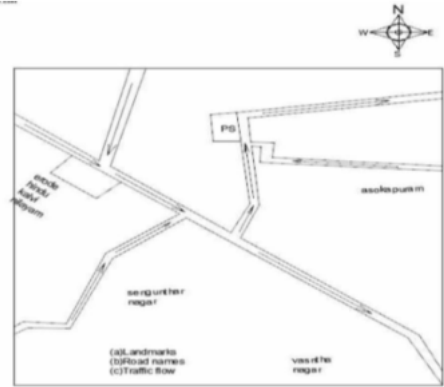

Google Map View

Polling Station Building Front View

Polling Station Front View

Cad View

Key MAP View

1 பெயர் : வள்ளியம்மாள் கணவர் பெயர்: ராஜு வீட்டு எண் : 1 வயது : 71 பாலினம் : பெண் Photo is available	RTW1996883	S 2 பெயர் : ஜோ ரவிக்குமார் தந்தை பெயர்: ஹைக்கேல் வீட்டு எண் : 1 வயது : 69 பாலினம் : ஆண் Photo is available	RTW1984384	3 பெயர் : சின்னச்சாமி தந்தை பெயர்: பழனிச்சாமி வீட்டு எண் : 1 வயது : 66 பாலினம் : ஆண் Photo is available	RTW1996891
4 பெயர் : துளசி கணவர் பெயர்: ராமசாமி வீட்டு எண் : 1 வயது : 61 பாலினம் : பெண் Photo is available	RTW1996909	S 5 பெயர் : லூ லார்து மேர் ஸுலியானா கணவர் பெயர்: ஜோ ரவிக்குமார் வீட்டு எண் : 1 வயது : 61 பாலினம் : பெண் Photo is available	RTW1984392	6 பெயர் : சாந்தி கணவர் பெயர்: சின்னச்சாமி வீட்டு எண் : 1 வயது : 60 பாலினம் : பெண் Photo is available	RTW1996917
7 பெயர் : தர்மலிங்கம் தந்தை பெயர்: ராஜு வீட்டு எண் : 1 வயது : 58 பாலினம் : ஆண் Photo is available	RTW1996925	8 பெயர் : புஷ்பா தந்தை பெயர்: தங்கராசு வீட்டு எண் : 1 வயது : 56 பாலினம் : பெண் Photo is available	FSW9071903	9 பெயர் : செல்லையா தந்தை பெயர்: பெருமாள் வீட்டு எண் : 1 வயது : 54 பாலினம் : ஆண் Photo is available	FSW6180285
10 பெயர் : சாந்தி கணவர் பெயர்: தர்மலிங்கம் வீட்டு எண் : 1 வயது : 53 பாலினம் : பெண் Photo is available	RTW1996933	11 பெயர் : பெரியசாமி தந்தை பெயர்: பச்சியப்பன் வீட்டு எண் : 1 வயது : 52 பாலினம் : ஆண் Photo is available	RTW1239805	12 பெயர் : அப்துல்சலாம் தந்தை பெயர்: ஆசாத் வீட்டு எண் : 1 வயது : 51 பாலினம் : ஆண் Photo is available	RTW0821181
13 பெயர் : கலாமணி கணவர் பெயர்: சுப்பிரமணியன் வீட்டு எண் : 1 வயது : 51 பாலினம் : பெண் Photo is available	RTW2470151	14 பெயர் : ரம்ஜான் கணவர் பெயர்: அப்துல்சலாம் வீட்டு எண் : 1 வயது : 49 பாலினம் : பெண் Photo is available	FSW6180145	15 பெயர் : வீரமணி கணவர் பெயர்: மகாராஜா வீட்டு எண் : 1 வயது : 49 பாலினம் : பெண் Photo is available	FSW3891967
16 பெயர் : ராதா கணவர் பெயர்: செல்லையா வீட்டு எண் : 1 வயது : 45 பாலினம் : பெண் Photo is available	FSW6180277	17 பெயர் : வசந்தா கணவர் பெயர்: குமார் வீட்டு எண் : 1 வயது : 45 பாலினம் : பெண் Photo is available	RTW1067925	18 பெயர் : காளியம்மாள் தந்தை பெயர்: ஆனந்தவேல் வீட்டு எண் : 1 வயது : 36 பாலினம் : பெண் Photo is available	RTW2697381
19 பெயர் : தனிகைநாதன் தந்தை பெயர்: முருகேசன் வீட்டு எண் : 1 வயது : 33 பாலினம் : ஆண் Photo is available	RTW0821389	20 பெயர் : ஜானகிராமன் தந்தை பெயர்: ஈஸ்வரன் வீட்டு எண் : 1 வயது : 33 பாலினம் : ஆண் Photo is available	RTW1067545	21 பெயர் : நந்தினி தந்தை பெயர்: பாலசுப்ரமணியன் வீட்டு எண் : 1 வயது : 33 பாலினம் : பெண் Photo is available	RTW0263079
22 பெயர் : அருண் தந்தை பெயர்: அலீஸ் வீட்டு எண் : 1 வயது : 32 பாலினம் : ஆண் Photo is available	RTW1523141	23 பெயர் : சசிகலா கணவர் பெயர்: வினோத்குமார் வீட்டு எண் : 1 வயது : 31 பாலினம் : பெண் Photo is available	RTW0821652	24 பெயர் : அமல் தந்தை பெயர்: அலீஸ் வீட்டு எண் : 1 வயது : 30 பாலினம் : ஆண் Photo is available	RTW1523158
25 பெயர் : உமர்பாருக் தந்தை பெயர்: அப்துல்சலாம் வீட்டு எண் : 1 வயது : 28 பாலினம் : ஆண் Photo is available	RTW1396035	26 பெயர் : ஜெகபிரவீன் சுப்பிரமணியன் தந்தை பெயர்: சுப்பிரமணியன் வீட்டு எண் : 1 வயது : 28 பாலினம் : ஆண் Photo is available	RTW2474633	S2 27 பெயர் : தனலட்சுமி கணவர் பெயர்: சுப்பிரமணியன் வீட்டு எண் : 1/4 வயது : 41 பாலினம் : பெண் Photo is available	RTW2660363
28 பெயர் : அந்தோனிகனகராஜ் தந்தை பெயர்: குசைநாதன் வீட்டு எண் : 1-132 வயது : 46 பாலினம் : ஆண் Photo is available	RTW0821223	29 பெயர் : அந்தோணி சவரியம்மாள் கணவர் பெயர்: அந்தேனிகனகராஜ் வீட்டு எண் : 1-132 வயது : 38 பாலினம் : பெண் Photo is available	RTW0821660	30 பெயர் : செந்தில்குமார் தந்தை பெயர்: சின்னப்பன் வீட்டு எண் : 1, அண்ணாமலை நகர் வயது : 45 பாலினம் : ஆண் Photo is available	RTW2733277