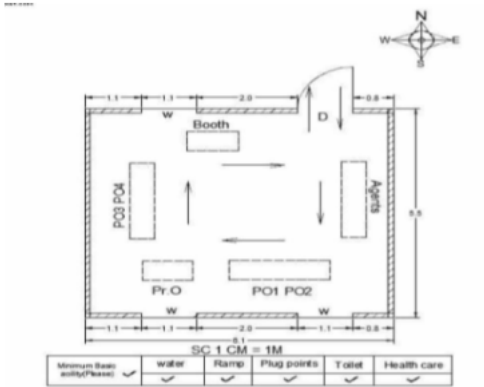

Google Map View

Polling Station Building Front View

Polling Station Front View

Cad View

Key MAP View

1 பெயர் : மாணிக்கம் தந்தை பெயர் : பெரியக்காண்டி வீட்டு எண் : 0 வயது : 64 பாலினம் : ஆண் Photo is available	FSW9289588	S 2 பெயர் : வத்சலா கணவர் பெயர் : ரங்கராஜ் வீட்டு எண் : 0 வயது : 53 பாலினம் : பெண் Photo is available	FSW6218887	3 பெயர் : ஜோதி ரா ச கணவர் பெயர் : சக்திவேல் ரா வீட்டு எண் : 0 வயது : 40 பாலினம் : பெண் Photo is available	RTW2802577
S 4 பெயர் : சக்திவேல் தந்தை பெயர் : முருகன் வீட்டு எண் : 0 வயது : 31 பாலினம் : ஆண் Photo is available	RTW2658946	5 பெயர் : யாசினா முஹம்மத் அலி ஜின்னா தந்தை பெயர் : முஹம்மத் அலி ஜின்னா வீட்டு எண் : 00 வயது : 25 பாலினம் : பெண் Photo is available	RTW2637593	6 பெயர் : ஜஸ்வரயலக்ஷ்மி கா கணவர் பெயர் : செல்லதுரை வீட்டு எண் : 0 வயது : 22 பாலினம் : பெண் Photo is available	RTW2909869
7 பெயர் : சர்மிளா தந்தை பெயர் : ஏழுமலை வீட்டு எண் : 00 வயது : 20 பாலினம் : பெண் Photo is available	RTW2909927	8 பெயர் : ரெங்கசாமி தந்தை பெயர் : கோவிந்தராஜ்லுபிள்ளை வீட்டு எண் : 1 வயது : 88 பாலினம் : ஆண் Photo is available	RTW1999838	9 பெயர் : ருக்மணி கணவர் பெயர் : ரங்கசாமி வீட்டு எண் : 1 வயது : 85 பாலினம் : பெண் Photo is available	RTW1999846
10 பெயர் : ரமணியம்மாள் கணவர் பெயர் : கண்ணையன் வீட்டு எண் : 1 வயது : 80 பாலினம் : பெண் Photo is available	RTW1069152	11 பெயர் : சின்னம்மாள் கணவர் பெயர் : வீராசாமி வீட்டு எண் : 1 வயது : 71 பாலினம் : பெண் Photo is available	RTW1241199	12 பெயர் : ஜெகதீஸ்வரி கணவர் பெயர் : வெங்கடாசலம் வீட்டு எண் : 1 வயது : 69 பாலினம் : பெண் Photo is available	RTW0969287
13 பெயர் : ஈஸ்வரி கணவர் பெயர் : லோகநாதன் வீட்டு எண் : 1 வயது : 68 பாலினம் : பெண் Photo is available	RTW0969188	14 பெயர் : தங்கம்மாள் கணவர் பெயர் : வெள்ளையப்பன் வீட்டு எண் : 1 வயது : 68 பாலினம் : பெண் Photo is available	RTW0968875	15 பெயர் : கனகரத்தினம் தந்தை பெயர் : காளியப்பன் வீட்டு எண் : 1 வயது : 62 பாலினம் : ஆண் Photo is available	FSW6190870
16 பெயர் : சேகர் தந்தை பெயர் : ரங்கசாமி வீட்டு எண் : 1 வயது : 61 பாலினம் : ஆண் Photo is available	RTW1999861	17 பெயர் : பாமா கணவர் பெயர் : சேகர் வீட்டு எண் : 1 வயது : 61 பாலினம் : பெண் Photo is available	FSW8947558	18 பெயர் : மாதம்மாள் கணவர் பெயர் : முத்து வீட்டு எண் : 1 வயது : 60 பாலினம் : பெண் Photo is available	RTW1069129
19 பெயர் : மணி தந்தை பெயர் : கண்ணுகவுண்டர் வீட்டு எண் : 1 வயது : 60 பாலினம் : ஆண் Photo is available	RTW0760116	20 பெயர் : சகுந்தலா கணவர் பெயர் : பழனிச்சாமி வீட்டு எண் : 1 வயது : 58 பாலினம் : பெண் Photo is available	RTW0821967	21 பெயர் : குமார் தந்தை பெயர் : வடிவேல் வீட்டு எண் : 1 வயது : 57 பாலினம் : ஆண் Photo is available	RTW0173682
22 பெயர் : வள்ளியம்மாள் கணவர் பெயர் : ராஜி வீட்டு எண் : 1 வயது : 56 பாலினம் : பெண் Photo is available	RTW1368547	23 பெயர் : அமுதா கணவர் பெயர் : கமலேசன் வீட்டு எண் : 1 வயது : 56 பாலினம் : பெண் Photo is available	RTW1240753	24 பெயர் : பழனிசாமி தந்தை பெயர் : செங்கோட கவுண்டர் வீட்டு எண் : 1 வயது : 55 பாலினம் : ஆண் Photo is available	RTW0036392
25 பெயர் : தேன்மொழி கணவர் பெயர் : கேர்விந்தராஜ் வீட்டு எண் : 1 வயது : 54 பாலினம் : பெண் Photo is available	RTW1368596	26 பெயர் : சிங்காரவடிவேல் தந்தை பெயர் : முத்துக்குமாரசாமி வீட்டு எண் : 1 வயது : 54 பாலினம் : ஆண் Photo is available	RTW0405415	27 பெயர் : ஹேமலதா கணவர் பெயர் : குமார் வீட்டு எண் : 1 வயது : 53 பாலினம் : பெண் Photo is available	RTW0091629
28 பெயர் : கவிதா கணவர் பெயர் : குமார் வீட்டு எண் : 1 வயது : 52 பாலினம் : பெண் Photo is available	RTW0173674	29 பெயர் : கவிதா கணவர் பெயர் : கனகரத்தினம் வீட்டு எண் : 1 வயது : 52 பாலினம் : பெண் Photo is available	FSW6190888	30 பெயர் : ராஜ் மாணிக்கம் தந்தை பெயர் : சீரங்கன் வீட்டு எண் : 1 வயது : 52 பாலினம் : ஆண் Photo is available	RTW1368398