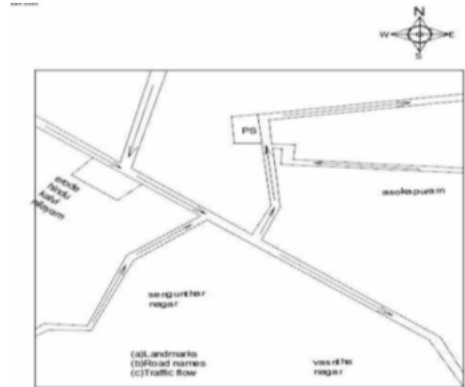

Key MAP View