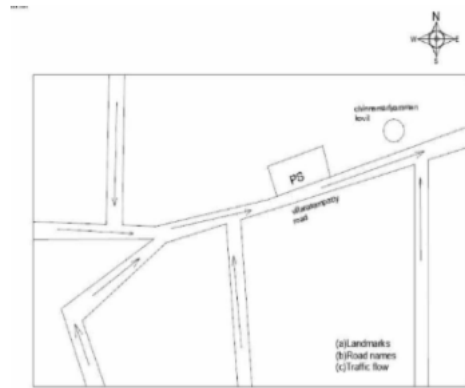

Key MAP View