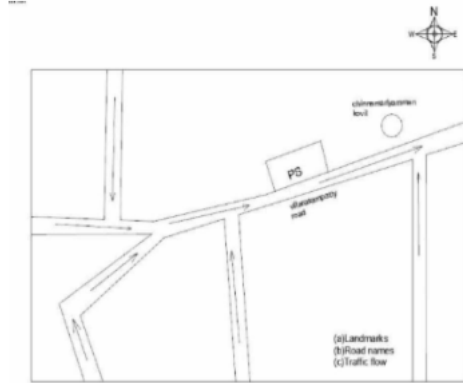

Key MAP View