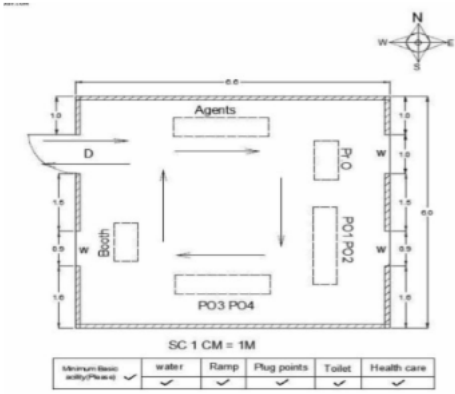

Google Map View

Polling Station Building Front View

Polling Station Front View

Cad View

Key MAP View

1 பெயர் : கந்தசாமி தந்தை பெயர்: பெரியண்ணன் வீட்டு எண் : 45 வயது : 66 பாலினம் : ஆண்	RTW0263442 Photo is available	2 பெயர் : பழனியம்மாள் கணவர் பெயர்: கந்தசாமி வீட்டு எண் : 45 வயது : 59 பாலினம் : பெண்	RTW0263459 Photo is available	3 பெயர் : சரஸ்வதி கணவர் பெயர்: கோவிந்தராஜ் வீட்டு எண் : 45 வயது : 53 பாலினம் : பெண்	RTW2487593 Photo is available
4 பெயர் : பொன்மணி தந்தை பெயர்: சண்முகம் வீட்டு எண் : 45 வயது : 51 பாலினம் : ஆண்	FSW6192603 Photo is available	5 பெயர் : வேலுசாமி தந்தை பெயர்: சின்னசாமி வீட்டு எண் : 45 வயது : 45 பாலினம் : ஆண்	RTW1068659 Photo is available	6 பெயர் : பானுமதி தந்தை பெயர்: வேலுசாமி வீட்டு எண் : 45 வயது : 34 பாலினம் : பெண்	RTW1068634 Photo is available
7 பெயர் : சந்திரசேகர் தந்தை பெயர்: கந்தசாமி வீட்டு எண் : 45 வயது : 32 பாலினம் : ஆண்	RTW1068667 Photo is available	8 பெயர் : தெய்வானை சண்முகம் கணவர் பெயர்: சண்முகம் வீட்டு எண் : 45 வயது : 30 பாலினம் : பெண்	RTW2821106 Photo is available	9 பெயர் : கண்ணன் தந்தை பெயர்: தியாகராஜன் வீட்டு எண் : 45-92 வயது : 55 பாலினம் : ஆண்	RTW0822635 Photo is available
10 பெயர் : ஆர்த்தி தந்தை பெயர்: பழனிச்சாமி வீட்டு எண் : 46 வயது : 34 பாலினம் : பெண்	RTW0404376 Photo is available	11 பெயர் : இராமசந்திரன் தந்தை பெயர்: செல்லதுரை வீட்டு எண் : 46 வயது : 30 பாலினம் : ஆண்	RTW1240936 Photo is available	12 பெயர் : கதிர்கனிஷ் தந்தை பெயர்: கண்ணன் வீட்டு எண் : 47 வயது : 28 பாலினம் : ஆண்	RTW2383123 Photo is available
13 பெயர் : கௌதம் தந்தை பெயர்: கண்ணன் வீட்டு எண் : 47 வயது : 26 பாலினம் : ஆண்	RTW2383073 Photo is available	14 பெயர் : சதீஷ் தந்தை பெயர்: கண்ணன் வீட்டு எண் : 47 வயது : 24 பாலினம் : ஆண்	RTW2383115 Photo is available	15 பெயர் : ரிதன்யா எம் தந்தை பெயர்: முருகேசன் வீட்டு எண் : 47 வயது : 21 பாலினம் : பெண்	RTW2909679 Photo is available
16 பெயர் : மீனா கணவர் பெயர்: மாரிமுத்து வீட்டு எண் : 48/6 வயது : 30 பாலினம் : பெண்	RTW2710119 Photo is available	17 பெயர் : வெங்கிட்டம்மாள் கணவர் பெயர்: சுப்ரமணியம் வீட்டு எண் : 49 வயது : 82 பாலினம் : பெண்	FSW7633035 Photo is available	18 பெயர் : நாகலட்சுமி கணவர் பெயர்: சடையப்பன் வீட்டு எண் : 49 வயது : 59 பாலினம் : பெண்	RTW2000990 Photo is available
19 பெயர் : கல்பனா கணவர் பெயர்: சீனிவாசன் வீட்டு எண் : 49/2 வயது : 38 பாலினம் : பெண்	RTW0372946 Photo is available	20 பெயர் : சண்முகம் தந்தை பெயர்: சோழன் வீட்டு எண் : 50 வயது : 55 பாலினம் : ஆண்	RTW0406348 Photo is available	21 பெயர் : சுப்பிரமணி தந்தை பெயர்: ராஜீ வீட்டு எண் : 50 வயது : 49 பாலினம் : ஆண்	RTW1240860 Photo is available
22 பெயர் : சாந்தி கணவர் பெயர்: சண்முகம் வீட்டு எண் : 50 வயது : 45 பாலினம் : பெண்	RTW0406355 Photo is available	23 பெயர் : சுப்புலட்சுமி கணவர் பெயர்: சுப்பிரமணி வீட்டு எண் : 50 வயது : 39 பாலினம் : பெண்	RTW1240720 Photo is available	24 பெயர் : ஸ்ரீசக்தி சுப்ரமணி தந்தை பெயர்: சுப்ரமணி வீட்டு எண் : 50 வயது : 21 பாலினம் : பெண்	RTW2884021 Photo is available
S 25 பெயர் : பாலாஜி தந்தை பெயர்: வெங்கடாச்சலம் வீட்டு எண் : 50பி வயது : 49 பாலினம் : ஆண்	FSW6322127 Photo is available	S 26 பெயர் : மோகனம்மாள் கணவர் பெயர்: பாலாஜி வீட்டு எண் : 50 பி வயது : 37 பாலினம் : பெண்	XUY1111509 Photo is available	27 பெயர் : பாப்பாத்தி கணவர் பெயர்: தட்சிணாமூர்த்தி வீட்டு எண் : 51 வயது : 69 பாலினம் : பெண்	FSW3746088 Photo is available
28 பெயர் : தினேஷ்குமார் தந்தை பெயர்: தட்சிணாமூர்த்தி வீட்டு எண் : 51 வயது : 42 பாலினம் : ஆண்	RTW0263582 Photo is available	29 பெயர் : முருகேஷ் தந்தை பெயர்: துரைசாமி வீட்டு எண் : 52 வயது : 64 பாலினம் : ஆண்	FSW3749744 Photo is available	30 பெயர் : கீதா கணவர் பெயர்: முருகேஷ் வீட்டு எண் : 52 வயது : 55 பாலினம் : பெண்	FSW3749751 Photo is available