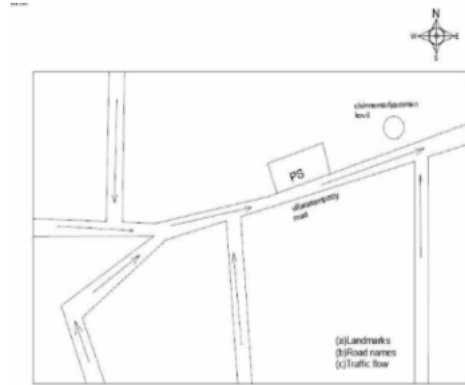

Cad View

Key MAP View