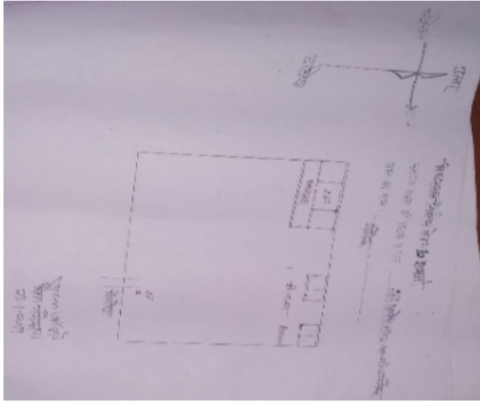

निर्वाचक रजिस्ट्रीकरण अधिकारी

Nazri Naksha

Google Map View

Polling Station Building Front View

Polling Station Front View

Cad View

Key MAP View

| | | | | | |
|---|------------------------------|---|------------------------------|---|------------------------------|
| 1 नाम : परवेज़ पिता का नाम: रहीसुदीन मकान संख्या : 0 आयु : 20 लिंग : पुरुष | SWM2524361 फोटो उपलब्ध है | 2 नाम : गुलफ़ान पिता का नाम: तैय्यब मकान संख्या : 2 आयु : 33 लिंग : पुरुष | SWM0983577 फोटो उपलब्ध है | 3 नाम : अफरून पिता का नाम: यासीन मकान संख्या : 6/1 आयु : 29 लिंग : पुरुष | SWM2296150 फोटो उपलब्ध है |
| 4 नाम : अफसाना पिता का नाम: यासीन मकान संख्या : 6/1 आयु : 28 लिंग : महिला | SWM2314037 फोटो उपलब्ध है | 5 नाम : शबनूर पिता का नाम: दिलशाद मकान संख्या : 6/1 आयु : 24 लिंग : महिला | SWM2314201 फोटो उपलब्ध है | 6 नाम : अरसद पिता का नाम: यासीन मकान संख्या : 6/1 आयु : 24 लिंग : पुरुष | SWM2314227 फोटो उपलब्ध है |
| 7 नाम : गुरदीप चौहान पिता का नाम: रविन्द्र मकान संख्या : 10/1 आयु : 23 लिंग : पुरुष | SWM2314326 फोटो उपलब्ध है | 8 नाम : परवीन पति का नाम: मोहसीन मकान संख्या : 12/1 आयु : 43 लिंग : महिला | SWM2314094 फोटो उपलब्ध है | 9 नाम : बानो पति का नाम: ज़िंदा मकान संख्या : 12/1 आयु : 41 लिंग : महिला | SWM2314060 फोटो उपलब्ध है |
| 10 नाम : शबाना पति का नाम: महताब मकान संख्या : 12/1 आयु : 41 लिंग : महिला | SWM2314078 फोटो उपलब्ध है | 11 नाम : नौशाद पिता का नाम: लियाकत मकान संख्या : १९ आयु : 30 लिंग : पुरुष | SWM1441229 फोटो उपलब्ध है | 12 नाम : गुलान्वाज पिता का नाम: ताहेर मकान संख्या : 21 आयु : 29 लिंग : पुरुष | SWM1886449 फोटो उपलब्ध है |
| 13 नाम : दिलशाना पति का नाम: रुफाकत मकान संख्या : २४ आयु : 31 लिंग : महिला | SWM1441252 फोटो उपलब्ध है | 14 नाम : अफसाना पति का नाम: मूनसिद मकान संख्या : 50 आयु : 28 लिंग : महिला | SWM2152668 फोटो उपलब्ध है | 15 नाम : गुल्फ़शा पिता का नाम: मुजिबुरहमान मकान संख्या : 61 आयु : 25 लिंग : महिला | SWM2314102 फोटो उपलब्ध है |
| 16 नाम : फ़िरदौश पति का नाम: सहाम मकान संख्या : 61 आयु : 25 लिंग : महिला | SWM2314268 फोटो उपलब्ध है | 17 नाम : साहिस्ता पिता का नाम: मुजीबुरहमान मकान संख्या : 61 आयु : 23 लिंग : महिला | SWM2314144 फोटो उपलब्ध है | 18 नाम : दिलशाद पिता का नाम: इनसर मकान संख्या : 117 आयु : 30 लिंग : पुरुष | SWM1880426 फोटो उपलब्ध है |
| 19 नाम : सुलेमान पिता का नाम: किताबुद्दीन मकान संख्या : 117 आयु : 25 लिंग : पुरुष | SWM1846088 फोटो उपलब्ध है | 20 नाम : मदीना पति का नाम: मुरसलिन मकान संख्या : 122 आयु : 31 लिंग : महिला | SWM2293256 फोटो उपलब्ध है | 21 नाम : सुलताना पति का नाम: केसर मकान संख्या : 122 आयु : 30 लिंग : महिला | SWM2343929 फोटो उपलब्ध है |
| 22 नाम : मुबारीक पिता का नाम: अजरदीन मकान संख्या : 122 आयु : 27 लिंग : पुरुष | SWM2274603 फोटो उपलब्ध है | 23 नाम : फ़रयाना पति का नाम: मुबारिक मकान संख्या : 122 आयु : 26 लिंग : महिला | SWM2274850 फोटो उपलब्ध है | 24 नाम : साइस्ता पति का नाम: नदीम मकान संख्या : 125 आयु : 29 लिंग : महिला | SWM2314276 फोटो उपलब्ध है |
| 25 नाम : आसमा पति का नाम: बिलाल मकान संख्या : 125 आयु : 26 लिंग : महिला | SWM2293140 फोटो उपलब्ध है | 26 नाम : सुहेल पिता का नाम: शाहीद मकान संख्या : 125/1 आयु : 24 लिंग : पुरुष | SWM2274868 फोटो उपलब्ध है | 27 नाम : साईना पति का नाम: तोसिफ़ मकान संख्या : 129 आयु : 30 लिंग : महिला | SWM2343911 फोटो उपलब्ध है |
| 28 नाम : साहिल चौधरी पिता का नाम: यामिन मकान संख्या : 132/2 आयु : 22 लिंग : पुरुष | SWM2314169 फोटो उपलब्ध है | 29 नाम : फैसल चौहान पिता का नाम: भूरू मकान संख्या : 135 आयु : 22 लिंग : पुरुष | SWM2314151 फोटो उपलब्ध है | 30 नाम : महमूदा पति का नाम: अनीस अली मकान संख्या : 145 आयु : 46 लिंग : महिला | SWM2127124 फोटो उपलब्ध है |