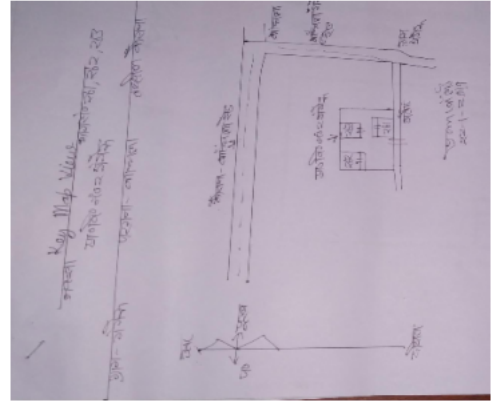

निर्वाचक रजिस्ट्रीकरण अधिकारी

Nazri Naksha

Google Map View

Polling Station Building Front View

Polling Station Front View

Cad View

Key MAP View

| | | | | | |
|---|------------------------------|---|------------------------------|---|------------------------------|
| 1 नाम : परवेज़ पिता का नाम: रहीसुदीन मकान संख्या : 0 आयु : 20 लिंग : पुरुष | SWM2524361 फोटो उपलब्ध है | 2 नाम : गुलफ़ान पिता का नाम: तैय्यब मकान संख्या : 2 आयु : 33 लिंग : पुरुष | SWM0983577 फोटो उपलब्ध है | 3 नाम : अफरून पिता का नाम: यासीन मकान संख्या : 6/1 आयु : 29 लिंग : पुरुष | SWM2296150 फोटो उपलब्ध है |
| 4 नाम : अफसाना पिता का नाम: यासीन मकान संख्या : 6/1 आयु : 28 लिंग : महिला | SWM2314037 फोटो उपलब्ध है | 5 नाम : शबनूर पिता का नाम: दिलशाद मकान संख्या : 6/1 आयु : 24 लिंग : महिला | SWM2314201 फोटो उपलब्ध है | 6 नाम : अरसद पिता का नाम: यासीन मकान संख्या : 6/1 आयु : 24 लिंग : पुरुष | SWM2314227 फोटो उपलब्ध है |
| 7 नाम : गुरदीप चौहान पिता का नाम: रविन्द्र मकान संख्या : 10/1 आयु : 23 लिंग : पुरुष | SWM2314326 फोटो उपलब्ध है | 8 नाम : परवीन पति का नाम: मोहसीन मकान संख्या : 12/1 आयु : 43 लिंग : महिला | SWM2314094 फोटो उपलब्ध है | 9 नाम : बानो पति का नाम: ज़िंदा मकान संख्या : 12/1 आयु : 41 लिंग : महिला | SWM2314060 फोटो उपलब्ध है |
| 10 नाम : शबाना पति का नाम: महताब मकान संख्या : 12/1 आयु : 41 लिंग : महिला | SWM2314078 फोटो उपलब्ध है | 11 नाम : नौशाद पिता का नाम: लियाकत मकान संख्या : १९ आयु : 30 लिंग : पुरुष | SWM1441229 फोटो उपलब्ध है | 12 नाम : गुलान्वाज पिता का नाम: ताहेर मकान संख्या : 21 आयु : 29 लिंग : पुरुष | SWM1886449 फोटो उपलब्ध है |
| 13 नाम : दिलशाना पति का नाम: रुफाकत मकान संख्या : २४ आयु : 31 लिंग : महिला | SWM1441252 फोटो उपलब्ध है | 14 नाम : अफसाना पति का नाम: मूनसिद मकान संख्या : 50 आयु : 28 लिंग : महिला | SWM2152668 फोटो उपलब्ध है | 15 नाम : गुल्फ़शा पिता का नाम: मुजिबुरहमान मकान संख्या : 61 आयु : 25 लिंग : महिला | SWM2314102 फोटो उपलब्ध है |
| 16 नाम : फ़िरदौश पति का नाम: सहाम मकान संख्या : 61 आयु : 25 लिंग : महिला | SWM2314268 फोटो उपलब्ध है | 17 नाम : साहिस्ता पिता का नाम: मुजीबुरहमान मकान संख्या : 61 आयु : 23 लिंग : महिला | SWM2314144 फोटो उपलब्ध है | 18 नाम : दिलशाद पिता का नाम: इनसर मकान संख्या : 117 आयु : 30 लिंग : पुरुष | SWM1880426 फोटो उपलब्ध है |
| 19 नाम : सुलेमान पिता का नाम: किताबुद्दीन मकान संख्या : 117 आयु : 25 लिंग : पुरुष | SWM1846088 फोटो उपलब्ध है | 20 नाम : मदीना पति का नाम: मुरसलिन मकान संख्या : 122 आयु : 31 लिंग : महिला | SWM2293256 फोटो उपलब्ध है | 21 नाम : सुलताना पति का नाम: केसर मकान संख्या : 122 आयु : 30 लिंग : महिला | SWM2343929 फोटो उपलब्ध है |
| 22 नाम : मुबारीक पिता का नाम: अजरदीन मकान संख्या : 122 आयु : 27 लिंग : पुरुष | SWM2274603 फोटो उपलब्ध है | 23 नाम : फ़रयाना पति का नाम: मुबारिक मकान संख्या : 122 आयु : 26 लिंग : महिला | SWM2274850 फोटो उपलब्ध है | 24 नाम : साइस्ता पति का नाम: नदीम मकान संख्या : 125 आयु : 29 लिंग : महिला | SWM2314276 फोटो उपलब्ध है |
| 25 नाम : आसमा पति का नाम: बिलाल मकान संख्या : 125 आयु : 26 लिंग : महिला | SWM2293140 फोटो उपलब्ध है | 26 नाम : सुहेल पिता का नाम: शाहीद मकान संख्या : 125/1 आयु : 24 लिंग : पुरुष | SWM2274868 फोटो उपलब्ध है | 27 नाम : साईना पति का नाम: तोसिफ़ मकान संख्या : 129 आयु : 30 लिंग : महिला | SWM2343911 फोटो उपलब्ध है |
| 28 नाम : साहिल चौधरी पिता का नाम: यामिन मकान संख्या : 132/2 आयु : 22 लिंग : पुरुष | SWM2314169 फोटो उपलब्ध है | 29 नाम : फैसल चौहान पिता का नाम: भूरू मकान संख्या : 135 आयु : 22 लिंग : पुरुष | SWM2314151 फोटो उपलब्ध है | 30 नाम : महमूदा पति का नाम: अनीस अली मकान संख्या : 145 आयु : 46 लिंग : महिला | SWM2127124 फोटो उपलब्ध है |