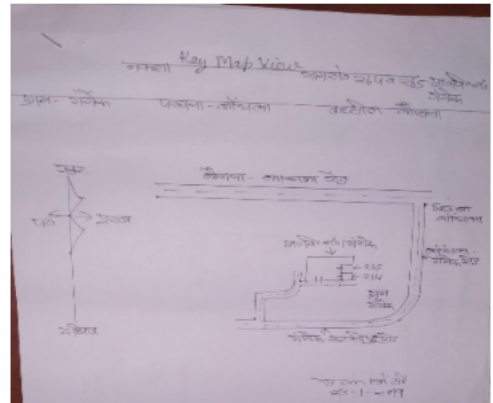

निर्वाचक रजिस्ट्रीकरण अधिकारी

Nazri Naksha

Google Map View

Polling Station Building Front View

Polling Station Front View

Cad View

Key MAP View

|   |                                     |   |                                     |   |                                     |
|---|-------------------------------------|---|-------------------------------------|---|-------------------------------------|
| 1<br>नाम : रेणू<br>पति का नाम: सुधीर<br>मकान संख्या : २२<br>आयु : 34 लिंग : महिला                     | SWM1441740<br>फोटो उपलब्ध है        | 2<br>नाम : नरेश कुमार<br>पिता का नाम: जुगला<br>मकान संख्या : 3<br>आयु : 59 लिंग : पुरुष             | UP/83/404/0012239<br>फोटो उपलब्ध है | 3<br>नाम : राजेन्द्र<br>पिता का नाम: जुगला<br>मकान संख्या : 3<br>आयु : 56 लिंग : पुरुष              | UP/83/404/0012039<br>फोटो उपलब्ध है |
| 4<br>नाम : मुनेश<br>पति का नाम: राजेन्द्र<br>मकान संख्या : 3<br>आयु : 52 लिंग : महिला                 | MFZ2041713<br>फोटो उपलब्ध है        | 5<br>नाम : मनोज कुमार<br>पिता का नाम: नरेश<br>मकान संख्या : 3<br>आयु : 38 लिंग : पुरुष              | SWM0985507<br>फोटो उपलब्ध है        | 6<br>नाम : रीना<br>पति का नाम: मनोज कुमार<br>मकान संख्या : 3<br>आयु : 37 लिंग : महिला               | SWM0985515<br>फोटो उपलब्ध है        |
| 7<br>नाम : सुशीला देवी<br>पति का नाम: अजीतसिंह<br>मकान संख्या : 10<br>आयु : 63 लिंग : महिला           | MFZ1592732<br>फोटो उपलब्ध है        | 8<br>नाम : आजादसिंह<br>पिता का नाम: भोपाल<br>मकान संख्या : 10<br>आयु : 53 लिंग : पुरुष              | MFZ1592724<br>फोटो उपलब्ध है        | 9<br>नाम : बबीतादेवी<br>पति का नाम: आजादसिंह<br>मकान संख्या : 10<br>आयु : 51 लिंग : महिला           | MFZ1592740<br>फोटो उपलब्ध है        |
| 10<br>नाम : मनोज<br>पिता का नाम: महीपाल<br>मकान संख्या : 10<br>आयु : 49 लिंग : पुरुष                  | MFZ1476704<br>फोटो उपलब्ध है        | 11<br>नाम : धमरेन्द्र<br>पिता का नाम: भोपाल<br>मकान संख्या : 10<br>आयु : 48 लिंग : पुरुष            | MFZ1592708<br>फोटो उपलब्ध है        | 12<br>नाम : मेमता<br>पति का नाम: धमरेन्द्र<br>मकान संख्या : 10<br>आयु : 46 लिंग : महिला             | MFZ1592807<br>फोटो उपलब्ध है        |
| 13<br>नाम : मनोज कुमार<br>पिता का नाम: अजीत सिंह<br>मकान संख्या : 10<br>आयु : 38 लिंग : पुरुष         | MFZ2092351<br>फोटो उपलब्ध है        | 14<br>नाम : पूजा<br>पति का नाम: मनोज कुमार<br>मकान संख्या : 10<br>आयु : 30 लिंग : महिला             | SWM2057073<br>फोटो उपलब्ध है        | 15<br>नाम : अनुज चौहान<br>पिता का नाम: अजीत सिंह<br>मकान संख्या : 10<br>आयु : 29 लिंग : पुरुष       | SWM1845866<br>फोटो उपलब्ध है        |
| 16<br>नाम : काफी देवी<br>पति का नाम: अनुज चौहान<br>मकान संख्या : 10<br>आयु : 27 लिंग : महिला          | SWM2057123<br>फोटो उपलब्ध है        | 17<br>नाम : नवीन चौहान<br>पिता का नाम: धर्मेन्द्र सिंह<br>मकान संख्या : 10<br>आयु : 26 लिंग : पुरुष | SWM2436665<br>फोटो उपलब्ध है        | 18<br>नाम : नितिन चौहान<br>पिता का नाम: आजाद सिंह<br>मकान संख्या : 10<br>आयु : 25 लिंग : पुरुष      | SWM1845809<br>फोटो उपलब्ध है        |
| 19<br>नाम : प्रवीण चौहान<br>पिता का नाम: धर्मेन्द्र सिंह<br>मकान संख्या : 10<br>आयु : 21 लिंग : पुरुष | SWM2436699<br>फोटो उपलब्ध है        | 20<br>नाम : मनीषा<br>पति का नाम: विजयपाल सिंह<br>मकान संख्या : १२<br>आयु : 42 लिंग : महिला          | SWM1708460<br>फोटो उपलब्ध है        | 21<br>नाम : शिमला<br>पति का नाम: पहलसिंह<br>मकान संख्या : 17<br>आयु : 81 लिंग : महिला               | MFZ1248954<br>फोटो उपलब्ध है        |
| 22<br>नाम : सतीश<br>पिता का नाम: पहलसिंह<br>मकान संख्या : 17<br>आयु : 66 लिंग : पुरुष                 | UP/83/404/0012223<br>फोटो उपलब्ध है | 23<br>नाम : सुरेशो<br>पति का नाम: सतीश<br>मकान संख्या : 17<br>आयु : 64 लिंग : महिला                 | MFZ1730076<br>फोटो उपलब्ध है        | 24<br>नाम : प्रदीप<br>पिता का नाम: पहलसिंह<br>मकान संख्या : 17<br>आयु : 55 लिंग : पुरुष             | MFZ1248889<br>फोटो उपलब्ध है        |
| 25<br>नाम : संगीता<br>पति का नाम: प्रदीप<br>मकान संख्या : 17<br>आयु : 51 लिंग : महिला                 | MFZ2179265<br>फोटो उपलब्ध है        | 26<br>नाम : पुनीत<br>पिता का नाम: पहलसिंह<br>मकान संख्या : 17<br>आयु : 50 लिंग : पुरुष              | MFZ1248749<br>फोटो उपलब्ध है        | 27<br>नाम : जय कुमार<br>पिता का नाम: ऋषि पाल मन्ता पाल<br>मकान संख्या : 17<br>आयु : 37 लिंग : पुरुष | MFZ3406253<br>फोटो उपलब्ध है        |
| 28<br>नाम : नीतिन चौहान<br>पिता का नाम: सतीश चौहान<br>मकान संख्या : 17<br>आयु : 33 लिंग : पुरुष       | SWM0986224<br>फोटो उपलब्ध है        | 29<br>नाम : पूनम<br>पति का नाम: गौरव<br>मकान संख्या : 17<br>आयु : 33 लिंग : महिला                   | SWM1842749<br>फोटो उपलब्ध है        | 30<br>नाम : पुनम<br>पति का नाम: पुनित<br>मकान संख्या : 17<br>आयु : 32 लिंग : महिला                  | SWM1247212<br>फोटो उपलब्ध है        |