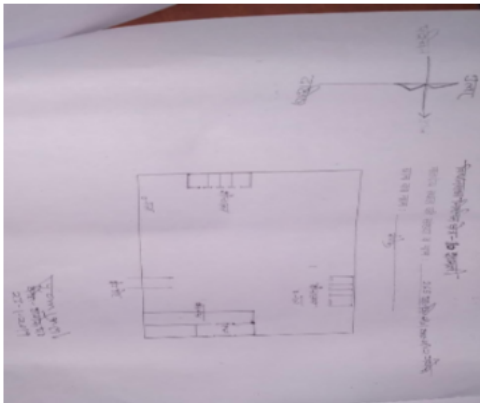

निर्वाचक रजिस्ट्रीकरण अधिकारी

Nazri Naksha

Google Map View

Polling Station Building Front View

Polling Station Front View

Cad View

Key MAP View

|   |                                     |   |                                     |   |                                     |
|---|-------------------------------------|---|-------------------------------------|---|-------------------------------------|
| 1<br>नाम : रेणू<br>पति का नाम: सुधीर<br>मकान संख्या : २२<br>आयु : 34 लिंग : महिला                     | SWM1441740<br>फोटो उपलब्ध है        | 2<br>नाम : नरेश कुमार<br>पिता का नाम: जुगला<br>मकान संख्या : 3<br>आयु : 59 लिंग : पुरुष             | UP/83/404/0012239<br>फोटो उपलब्ध है | 3<br>नाम : राजेन्द्र<br>पिता का नाम: जुगला<br>मकान संख्या : 3<br>आयु : 56 लिंग : पुरुष              | UP/83/404/0012039<br>फोटो उपलब्ध है |
| 4<br>नाम : मुनेश<br>पति का नाम: राजेन्द्र<br>मकान संख्या : 3<br>आयु : 52 लिंग : महिला                 | MFZ2041713<br>फोटो उपलब्ध है        | 5<br>नाम : मनोज कुमार<br>पिता का नाम: नरेश<br>मकान संख्या : 3<br>आयु : 38 लिंग : पुरुष              | SWM0985507<br>फोटो उपलब्ध है        | 6<br>नाम : रीना<br>पति का नाम: मनोज कुमार<br>मकान संख्या : 3<br>आयु : 37 लिंग : महिला               | SWM0985515<br>फोटो उपलब्ध है        |
| 7<br>नाम : सुशीला देवी<br>पति का नाम: अजीतसिंह<br>मकान संख्या : 10<br>आयु : 63 लिंग : महिला           | MFZ1592732<br>फोटो उपलब्ध है        | 8<br>नाम : आजादसिंह<br>पिता का नाम: भोपाल<br>मकान संख्या : 10<br>आयु : 53 लिंग : पुरुष              | MFZ1592724<br>फोटो उपलब्ध है        | 9<br>नाम : बबीतादेवी<br>पति का नाम: आजादसिंह<br>मकान संख्या : 10<br>आयु : 51 लिंग : महिला           | MFZ1592740<br>फोटो उपलब्ध है        |
| 10<br>नाम : मनोज<br>पिता का नाम: महीपाल<br>मकान संख्या : 10<br>आयु : 49 लिंग : पुरुष                  | MFZ1476704<br>फोटो उपलब्ध है        | 11<br>नाम : धमरेन्द्र<br>पिता का नाम: भोपाल<br>मकान संख्या : 10<br>आयु : 48 लिंग : पुरुष            | MFZ1592708<br>फोटो उपलब्ध है        | 12<br>नाम : मेमता<br>पति का नाम: धमरेन्द्र<br>मकान संख्या : 10<br>आयु : 46 लिंग : महिला             | MFZ1592807<br>फोटो उपलब्ध है        |
| 13<br>नाम : मनोज कुमार<br>पिता का नाम: अजीत सिंह<br>मकान संख्या : 10<br>आयु : 38 लिंग : पुरुष         | MFZ2092351<br>फोटो उपलब्ध है        | 14<br>नाम : पूजा<br>पति का नाम: मनोज कुमार<br>मकान संख्या : 10<br>आयु : 30 लिंग : महिला             | SWM2057073<br>फोटो उपलब्ध है        | 15<br>नाम : अनुज चौहान<br>पिता का नाम: अजीत सिंह<br>मकान संख्या : 10<br>आयु : 29 लिंग : पुरुष       | SWM1845866<br>फोटो उपलब्ध है        |
| 16<br>नाम : काफी देवी<br>पति का नाम: अनुज चौहान<br>मकान संख्या : 10<br>आयु : 27 लिंग : महिला          | SWM2057123<br>फोटो उपलब्ध है        | 17<br>नाम : नवीन चौहान<br>पिता का नाम: धर्मेन्द्र सिंह<br>मकान संख्या : 10<br>आयु : 26 लिंग : पुरुष | SWM2436665<br>फोटो उपलब्ध है        | 18<br>नाम : नितिन चौहान<br>पिता का नाम: आजाद सिंह<br>मकान संख्या : 10<br>आयु : 25 लिंग : पुरुष      | SWM1845809<br>फोटो उपलब्ध है        |
| 19<br>नाम : प्रवीण चौहान<br>पिता का नाम: धर्मेन्द्र सिंह<br>मकान संख्या : 10<br>आयु : 21 लिंग : पुरुष | SWM2436699<br>फोटो उपलब्ध है        | 20<br>नाम : मनीषा<br>पति का नाम: विजयपाल सिंह<br>मकान संख्या : १२<br>आयु : 42 लिंग : महिला          | SWM1708460<br>फोटो उपलब्ध है        | 21<br>नाम : शिमला<br>पति का नाम: पहलसिंह<br>मकान संख्या : 17<br>आयु : 81 लिंग : महिला               | MFZ1248954<br>फोटो उपलब्ध है        |
| 22<br>नाम : सतीश<br>पिता का नाम: पहलसिंह<br>मकान संख्या : 17<br>आयु : 66 लिंग : पुरुष                 | UP/83/404/0012223<br>फोटो उपलब्ध है | 23<br>नाम : सुरेशो<br>पति का नाम: सतीश<br>मकान संख्या : 17<br>आयु : 64 लिंग : महिला                 | MFZ1730076<br>फोटो उपलब्ध है        | 24<br>नाम : प्रदीप<br>पिता का नाम: पहलसिंह<br>मकान संख्या : 17<br>आयु : 55 लिंग : पुरुष             | MFZ1248889<br>फोटो उपलब्ध है        |
| 25<br>नाम : संगीता<br>पति का नाम: प्रदीप<br>मकान संख्या : 17<br>आयु : 51 लिंग : महिला                 | MFZ2179265<br>फोटो उपलब्ध है        | 26<br>नाम : पुनीत<br>पिता का नाम: पहलसिंह<br>मकान संख्या : 17<br>आयु : 50 लिंग : पुरुष              | MFZ1248749<br>फोटो उपलब्ध है        | 27<br>नाम : जय कुमार<br>पिता का नाम: ऋषि पाल मन्ता पाल<br>मकान संख्या : 17<br>आयु : 37 लिंग : पुरुष | MFZ3406253<br>फोटो उपलब्ध है        |
| 28<br>नाम : नीतिन चौहान<br>पिता का नाम: सतीश चौहान<br>मकान संख्या : 17<br>आयु : 33 लिंग : पुरुष       | SWM0986224<br>फोटो उपलब्ध है        | 29<br>नाम : पूनम<br>पति का नाम: गौरव<br>मकान संख्या : 17<br>आयु : 33 लिंग : महिला                   | SWM1842749<br>फोटो उपलब्ध है        | 30<br>नाम : पुनम<br>पति का नाम: पुनित<br>मकान संख्या : 17<br>आयु : 32 लिंग : महिला                  | SWM1247212<br>फोटो उपलब्ध है        |