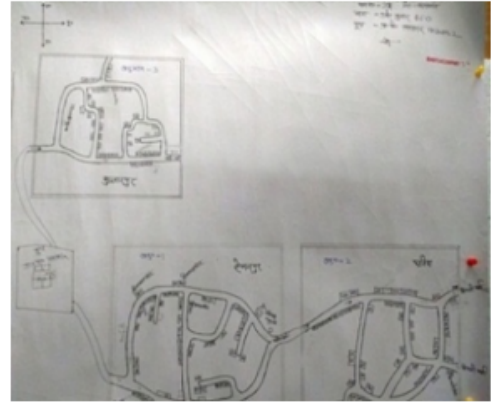

निर्वाचक रजिस्ट्रीकरण अधिकारी

Nazri Naksha

Google Map View

Polling Station Building Front View

Polling Station Front View

Cad View

Key MAP View

1 नाम : सोनी कुमारी पति का नाम: नेम सिंह मकान संख्या : 148 आयु : 30 लिंग : महिला	IME4006862 फोटो उपलब्ध है	2 नाम : गौरव पिता का नाम: रिषीपाल मकान संख्या : 149 आयु : 40 लिंग : पुरुष	IME4006904 फोटो उपलब्ध है	3 नाम : सौरव गुरहर पिता का नाम: राजकुमार मकान संख्या : 164 आयु : 26 लिंग : पुरुष	IME3785656 फोटो उपलब्ध है
4 नाम : सुमित कुमार पिता का नाम: पंकज कुमार मकान संख्या : 165 आयु : 26 लिंग : पुरुष	IME3836954 फोटो उपलब्ध है	5 नाम : अयांत कुमार पिता का नाम: पंकज कुमार मकान संख्या : 165 आयु : 26 लिंग : पुरुष	IME3811882 फोटो उपलब्ध है	6 नाम : वंटी पिता का नाम: कमला प्रसाद मकान संख्या : 169 आयु : 39 लिंग : पुरुष	IME3775533 फोटो उपलब्ध है
7 नाम : पूनम पति का नाम: अर्तेद्र सिंह मकान संख्या : 169 आयु : 34 लिंग : महिला	IME3777125 फोटो उपलब्ध है	8 नाम : माया पति का नाम: कुमार पाल मकान संख्या : 169 आयु : 26 लिंग : महिला	IME3830742 फोटो उपलब्ध है	9 नाम : आजावती पति का नाम: विजय कुमार मकान संख्या : 203 आयु : 29 लिंग : महिला	IME3837069 फोटो उपलब्ध है
10 नाम : वीरवती पति का नाम: महेंद्र सिंह मकान संख्या : 224 आयु : 56 लिंग : महिला	IME3997434 फोटो उपलब्ध है	11 नाम : कश्मीरा देवी पति का नाम: मुकेश कुमार मकान संख्या : 226 आयु : 41 लिंग : महिला	IME3997582 फोटो उपलब्ध है	12 नाम : रुबीदेवी पति का नाम: सुनीलकुमार मकान संख्या : 230 आयु : 28 लिंग : महिला	IME3577707 फोटो उपलब्ध है
13 नाम : गीता देवी पति का नाम: राहुल कुमार मकान संख्या : 230 आयु : 27 लिंग : महिला	IME3997624 फोटो उपलब्ध है	14 नाम : सुनीलकुमार पिता का नाम: अमर सिंह मकान संख्या : 230 आयु : 26 लिंग : पुरुष	IME3577699 फोटो उपलब्ध है	15 नाम : ललिता देवी पति का नाम: बच्चू सिंह मकान संख्या : 231 आयु : 34 लिंग : महिला	IME3819497 फोटो उपलब्ध है
16 नाम : रजनी देवी पति का नाम: गौतम मकान संख्या : 232 आयु : 31 लिंग : महिला	IME3997640 फोटो उपलब्ध है	17 नाम : गुडिया पति का नाम: बच्चू सिंह मकान संख्या : 238 आयु : 33 लिंग : महिला	IME3997442 फोटो उपलब्ध है	18 नाम : बृजकुमारी पति का नाम: ठाकुर मकान संख्या : 238 आयु : 28 लिंग : महिला	IME3997566 फोटो उपलब्ध है
19 नाम : मीरा पति का नाम: बंटी मकान संख्या : 256 आयु : 28 लिंग : महिला	IME3577715 फोटो उपलब्ध है	20 नाम : खुशबू पति का नाम: पुष्पेंद्र मकान संख्या : 259 आयु : 27 लिंग : महिला	IME3997632 फोटो उपलब्ध है	21 नाम : बिहारीलाल पिता का नाम: कोमल सिंह मकान संख्या : 261 आयु : 54 लिंग : पुरुष	IME2160174 फोटो उपलब्ध है
22 नाम : सत्य देव पिता का नाम: भगवान स्वरूप मकान संख्या : 261 आयु : 48 लिंग : पुरुष	LBW1810233 फोटो उपलब्ध है	23 नाम : सूरज पाल पिता का नाम: भगवान स्वरूप मकान संख्या : 261 आयु : 48 लिंग : पुरुष	LBW1810332 फोटो उपलब्ध है	24 नाम : आशा देवी पति का नाम: राम वीर मकान संख्या : 261 आयु : 46 लिंग : महिला	LBW1810001 फोटो उपलब्ध है
25 नाम : मोती लाल पिता का नाम: प्यार लाल मकान संख्या : 261 आयु : 45 लिंग : पुरुष	LBW1953561 फोटो उपलब्ध है	26 नाम : महीपाल पिता का नाम: किशनलाल मकान संख्या : 261 आयु : 40 लिंग : पुरुष	IME2160141 फोटो उपलब्ध है	27 नाम : प्रेमलता पति का नाम: मोती राम मकान संख्या : 261 आयु : 38 लिंग : महिला	IME0507053 फोटो उपलब्ध है
28 नाम : हैमपाल सिंह पिता का नाम: लक्ष्मण सिंह मकान संख्या : 261 आयु : 32 लिंग : पुरुष	IME2160547 फोटो उपलब्ध है	29 नाम : सुविधा पति का नाम: हैमपाल सिंह मकान संख्या : 261 आयु : 30 लिंग : महिला	IME4255659 फोटो उपलब्ध है	30 नाम : सुनीता पति का नाम: मनोज मकान संख्या : 261 आयु : 28 लिंग : महिला	IME3946100 फोटो उपलब्ध है