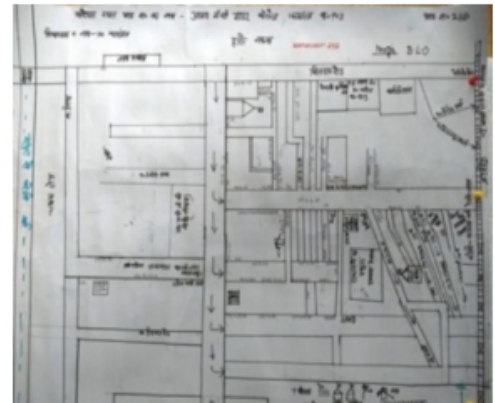

निर्वाचक रजिस्ट्रीकरण अधिकारी

Nazri Naksha

Google Map View

Polling Station Building Front View

Polling Station Front View

Cad View

Key MAP View

निर्वाचक नामावली -2026 ,विधानसभा निर्वाचन क्षेत्र : 100-कासगंज
अनुभाग संख्या और नाम : 1-नगला सैय्यद अहरीली आंशिक