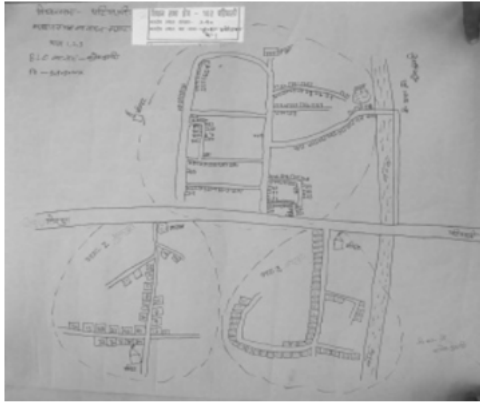

Nazri Naksha