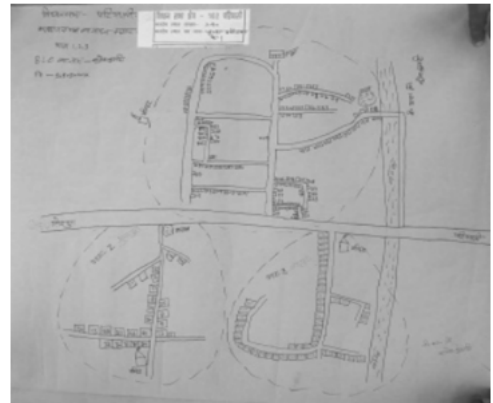

Key MAP View