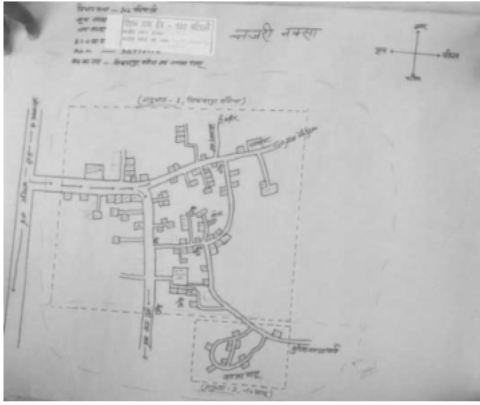

Nazri Naksha